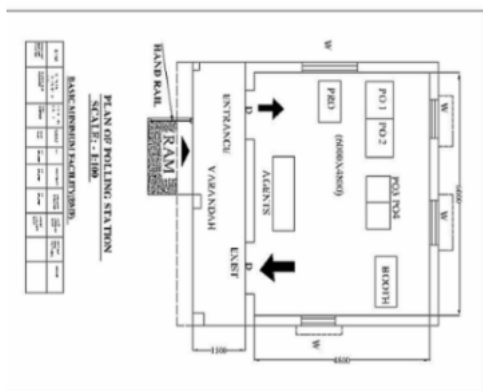

নির্বাচক নিবন্ধন আধিকারিকের স্বাক্ষর

Nazri Naksha

Google Map View

Polling Station Building Front View

Polling Station Front View

Cad View

Key MAP View

1 নাম : অরবিন্দ জানা পিতার নাম: ঝাটচরন জানা বাড়ির নং : এন0238 বয়স : 46 লিঙ্গ : পুরুষ	FTD1736792 ফটো উপলব্ধ	2 নাম : শুভম দাস পিতার নাম: অনন্ত দাস বাড়ির নং : এন0008 বয়স : 23 লিঙ্গ : পুরুষ	UCB2041440 ফটো উপলব্ধ	3 নাম : প্রিয়াকা দাস পিতার নাম: নারায়ন দাস বাড়ির নং : এন0008 বয়স : 23 লিঙ্গ : মহিলা	UCB2104586 ফটো উপলব্ধ
4 নাম : নারায়ন দাস পিতার নাম: গোপালচন্দ্র দাস বাড়ির নং : n0008 বয়স : 47 লিঙ্গ : পুরুষ	FTD1818723 ফটো উপলব্ধ	5 নাম : সবিতা দাস স্বামীর নাম: নারায়ন দাস বাড়ির নং : n0008 বয়স : 42 লিঙ্গ : মহিলা	FTD2354066 ফটো উপলব্ধ	6 নাম : অনন্ত দাস পিতার নাম: গোপালচন্দ্র দাস বাড়ির নং : n0008 বয়স : 47 লিঙ্গ : পুরুষ	FTD1818707 ফটো উপলব্ধ
7 নাম : হাসিবাবা দাস স্বামীর নাম: গোপাল দাস বাড়ির নং : n0008 বয়স : 63 লিঙ্গ : মহিলা	UCB2361491 ফটো উপলব্ধ	8 নাম : সুচরিতা দাস স্বামীর নাম: অনন্ত কুমার দাস বাড়ির নং : n0008 বয়স : 41 লিঙ্গ : মহিলা	FTD2354058 ফটো উপলব্ধ	9 নাম : মুনিবাবা দাস স্বামীর নাম: বসন্ত দাস বাড়ির নং : n0021 বয়স : 71 লিঙ্গ : মহিলা	FTD2748390 ফটো উপলব্ধ
10 নাম : বসন্ত দাস পিতার নাম: রাধাগোবিন্দ দাস বাড়ির নং : n0023 বয়স : 81 লিঙ্গ : পুরুষ	FTD2748416 ফটো উপলব্ধ	11 নাম : গৌরাজ দাস পিতার নাম: বসন্ত দাস বাড়ির নং : n0023 বয়স : 40 লিঙ্গ : পুরুষ	UCB1173939 ফটো উপলব্ধ	12 নাম : ফাল্গুনী দাস স্বামীর নাম: গৌরাজ দাস বাড়ির নং : n0023 বয়স : 41 লিঙ্গ : মহিলা	UCB0836718 ফটো উপলব্ধ
13 নাম : শশাক্ষ পয়ড্যা পিতার নাম: নগেন্দ্র পয়ড্যা বাড়ির নং : n0012 বয়স : 65 লিঙ্গ : পুরুষ	UCB2290708 ফটো উপলব্ধ	14 নাম : সন্দ্যারানী পয়ড্যা স্বামীর নাম: শশাক্ষ পয়ড্যা বাড়ির নং : n0012 বয়স : 59 লিঙ্গ : মহিলা	UCB2290880 ফটো উপলব্ধ	15 নাম : গৌতম পয়ড্যা পিতার নাম: শশাক্ষ পয়ড্যা বাড়ির নং : n0012 বয়স : 45 লিঙ্গ : পুরুষ	FTD1818715 ফটো উপলব্ধ
16 নাম : বন্দা পয়ড্যা স্বামীর নাম: প্রাণকৃষ্ণ পয়ড্যা বাড়ির নং : n0013 বয়স : 59 লিঙ্গ : মহিলা	UCB2340313 ফটো উপলব্ধ	17 নাম : কেদার পয়ড্যা পিতার নাম: সুশান্ত পয়ড্যা বাড়ির নং : n0013 বয়স : 37 লিঙ্গ : পুরুষ	FTD2748432 ফটো উপলব্ধ	18 নাম : অনিন্দিতা জনা (পেরা) স্বামীর নাম: কেদার পেরা বাড়ির নং : নং 013 বয়স : 28 লিঙ্গ : মহিলা	UCB1868934 ফটো উপলব্ধ
19 নাম : জ্যোৎস্না পয়ড্যা স্বামীর নাম: গৌতম পয়ড্যা বাড়ির নং : n0012 বয়স : 38 লিঙ্গ : মহিলা	FTD2748424 ফটো উপলব্ধ	20 নাম : সমীর কুমার প্রধান পিতার নাম: ফনি ভূষণ প্রধান বাড়ির নং : n0001 বয়স : 59 লিঙ্গ : পুরুষ	MXC1284777 ফটো উপলব্ধ	21 নাম : শ্রাবনী প্রধান স্বামীর নাম: সমীর কুমার প্রধান বাড়ির নং : n0002 বয়স : 47 লিঙ্গ : মহিলা	UCB1826734 ফটো উপলব্ধ
22 নাম : ঐন্দ্রিতা প্রধান পিতার নাম: সমীর কুমার প্রধান বাড়ির নং : N0001 বয়স : 27 লিঙ্গ : মহিলা	UCB1717750 ফটো উপলব্ধ	23 নাম : সবিতা ভূঞা স্বামীর নাম: অসীম ভূঞা বাড়ির নং : n0014 বয়স : 41 লিঙ্গ : মহিলা	FTD2354074 ফটো উপলব্ধ	24 নাম : অসীম ভূঞা পিতার নাম: সত্যেশ্বর ভূঞা বাড়ির নং : n0014 বয়স : 53 লিঙ্গ : পুরুষ	UCB1864297 ফটো উপলব্ধ
25 নাম : সত্যেশ্বর ভূঞা পিতার নাম: লক্ষ্মী নারায়ণ ভূঞা বাড়ির নং : n0014 বয়স : 79 লিঙ্গ : পুরুষ	UCB1864271 ফটো উপলব্ধ	26 নাম : দাক্ষ্যায়নী ভূঞা স্বামীর নাম: সত্যেশ্বর ভূঞা বাড়ির নং : n0014 বয়স : 68 লিঙ্গ : মহিলা	UCB1864826 ফটো উপলব্ধ	27 নাম : অমৃত মইতি পিতার নাম: শুকদেব মইতি বাড়ির নং : নং 213 বয়স : 27 লিঙ্গ : পুরুষ	UCB1942002 ফটো উপলব্ধ
28 নাম : অনুশ্রী মইতি পিতার নাম: মুক্তি পদ মইতি বাড়ির নং : নং 203 বয়স : 27 লিঙ্গ : মহিলা	UCB1868975 ফটো উপলব্ধ	29 নাম : অভিশেক মল পিতার নাম: উমা শংকর মল বাড়ির নং : নং 051 বয়স : 27 লিঙ্গ : পুরুষ	UCB1868942 ফটো উপলব্ধ	30 নাম : সরস্বতী মহতা স্বামীর নাম: দেবদুলাল মহতা বাড়ির নং : n0011 বয়স : 30 লিঙ্গ : মহিলা	UCB1606227 ফটো উপলব্ধ