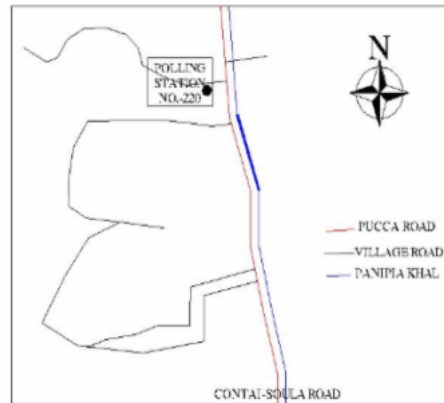

Key MAP View