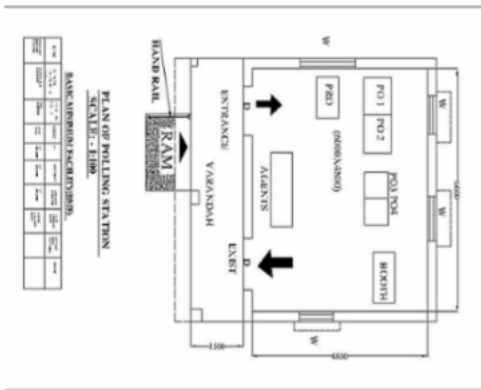

নির্বাচক নিবন্ধন আধিকারিকের স্বাক্ষর

Nazri Naksha

Google Map View

Polling Station Building Front View

Polling Station Front View

Cad View

Key MAP View

1 নাম : কার্তিক খুটিয়া পিতার নাম: গৌরহরি খুটিয়া বাড়ির নং : এন0101 বয়স : 25 লিঙ্গ : পুরুষ	UCB1951102 ফটো উপলব্ধ	2 নাম : কল্যাণ খুটিয়া পিতার নাম: দুর্গ সঙ্কর খুটিয়া বাড়ির নং : N0089 বয়স : 25 লিঙ্গ : পুরুষ	UCB1909894 ফটো উপলব্ধ	3 নাম : বিরেশ্বর গিরি পিতার নাম: শশবিন্দু গিরি বাড়ির নং : n0034 বয়স : 48 লিঙ্গ : পুরুষ	UCB2014066 ফটো উপলব্ধ
4 নাম : রবীন্দ্রনাথ গিরি পিতার নাম: তপন গিরি বাড়ির নং : এন0042 বয়স : 23 লিঙ্গ : পুরুষ	UCB2041697 ফটো উপলব্ধ	5 নাম : নীলকমল গিরি পিতার নাম: শশধর গিরি বাড়ির নং : 4 বয়স : 44 লিঙ্গ : পুরুষ	FTD2748515 ফটো উপলব্ধ	6 নাম : অনিতা জানা স্বামীর নাম: হরিপদ জানা বাড়ির নং : এন0001 বয়স : 28 লিঙ্গ : মহিলা	UCB1778471 ফটো উপলব্ধ
7 নাম : লক্ষ্মী রানী গিরি স্বামীর নাম: অচিন্ত্য গিরি বাড়ির নং : n0042 বয়স : 72 লিঙ্গ : মহিলা	UCB1865070 ফটো উপলব্ধ	8 নাম : তাপসী গিরি স্বামীর নাম: বীরেশ্বর গিরি বাড়ির নং : 4 বয়স : 47 লিঙ্গ : মহিলা	FTD2748499 ফটো উপলব্ধ	9 নাম : ঋষিকা গিরি পিতার নাম: চিত্ত বঙ্কন গিরি বাড়ির নং : নং075 বয়স : 23 লিঙ্গ : মহিলা	UCB2062909 ফটো উপলব্ধ
10 নাম : তাপস কুমার গিরি পিতার নাম: শশাঙ্কশেখর গিরি বাড়ির নং : n0001 বয়স : 52 লিঙ্গ : পুরুষ	WB/31/211/189139 ফটো উপলব্ধ	11 নাম : কাঞ্চন কুমার গিরি পিতার নাম: শশাঙ্কশেখর গিরি বাড়ির নং : n0001 বয়স : 47 লিঙ্গ : পুরুষ	FTD1252733 ফটো উপলব্ধ	12 নাম : সীতা গিরি স্বামীর নাম: তাপস গিরি বাড়ির নং : n0001 বয়স : 45 লিঙ্গ : মহিলা	FTD2073583 ফটো উপলব্ধ
13 নাম : তপন কুমার গিরি পিতার নাম: শশাঙ্কশেখর গিরি বাড়ির নং : n0002 বয়স : 54 লিঙ্গ : পুরুষ	WB/31/211/189094 ফটো উপলব্ধ	14 নাম : ফাল্গুনী গিরি স্বামীর নাম: তপন কুমার গিরি বাড়ির নং : n0002 বয়স : 48 লিঙ্গ : মহিলা	FTD1252725 ফটো উপলব্ধ	15 নাম : শশধর গিরি পিতার নাম: ভূতনাথ গিরি বাড়ির নং : n0004 বয়স : 67 লিঙ্গ : পুরুষ	WB/31/211/189093 ফটো উপলব্ধ
16 নাম : তনুশ্রী গিরি স্বামীর নাম: নীলকমল গিরি বাড়ির নং : 4 বয়স : 33 লিঙ্গ : মহিলা	UCB1332980 ফটো উপলব্ধ	17 নাম : লালকোমল গিরি পিতার নাম: শশধর গিরি বাড়ির নং : n0004 বয়স : 41 লিঙ্গ : পুরুষ	UCB1010701 ফটো উপলব্ধ	18 নাম : বিষ্ণুপদ গিরি পিতার নাম: তপন কুমার গিরি বাড়ির নং : n0002 বয়স : 28 লিঙ্গ : পুরুষ	UCB1668599 ফটো উপলব্ধ
19 নাম : শাশ্বতী গিরি স্বামীর নাম: লালকোমল গিরি বাড়ির নং : n0004 বয়স : 37 লিঙ্গ : মহিলা	UCB1230804 ফটো উপলব্ধ	20 নাম : কাকলী গিরি স্বামীর নাম: কাঞ্চন কুমার গিরি বাড়ির নং : n0001 বয়স : 34 লিঙ্গ : মহিলা	UCB1624352 ফটো উপলব্ধ	21 নাম : শশবিন্দু গিরি পিতার নাম: ভূতনাথ গিরি বাড়ির নং : n0034 বয়স : 77 লিঙ্গ : পুরুষ	WB/31/211/189446 ফটো উপলব্ধ
22 নাম : ছবিরানী গিরি স্বামীর নাম: শশবিন্দু গিরি বাড়ির নং : n0034 বয়স : 72 লিঙ্গ : মহিলা	FTD2609055 ফটো উপলব্ধ	23 নাম : বিশ্বজিৎ গিরি পিতার নাম: শশবিন্দু গিরি বাড়ির নং : n0034 বয়স : 42 লিঙ্গ : পুরুষ	FTD2673077 ফটো উপলব্ধ	24 নাম : উষা গিরি অন্যান্য: বিশ্বজিৎ গিরি বাড়ির নং : n0034 বয়স : 39 লিঙ্গ : পুরুষ	UCB1333012 ফটো উপলব্ধ
25 নাম : তপন গিরি পিতার নাম: অচিন্ত্য গিরি বাড়ির নং : n0042 বয়স : 46 লিঙ্গ : পুরুষ	UCB1010693 ফটো উপলব্ধ	26 নাম : অঙ্গন গিরি পিতার নাম: আনন্দ মোহন গিরি বাড়ির নং : N0067 বয়স : 26 লিঙ্গ : পুরুষ	UCB1868512 ফটো উপলব্ধ	27 নাম : কল্যাণ গিরি পিতার নাম: অলক কুমার গিরি বাড়ির নং : এন0076 বয়স : 24 লিঙ্গ : পুরুষ	UCB1951094 ফটো উপলব্ধ
28 নাম : মামনি গিরি মাইতি স্বামীর নাম: ভগবান মাইতি বাড়ির নং : n0001 বয়স : 43 লিঙ্গ : মহিলা	UCB0841650 ফটো উপলব্ধ	29 নাম : পূজা গিরি মাইতি স্বামীর নাম: অনাদি মাইতি বাড়ির নং : এন0203 বয়স : 27 লিঙ্গ : মহিলা	UCB1717958 ফটো উপলব্ধ	30 নাম : মমতা দাস জানা স্বামীর নাম: বিশ্বজিৎ জানা বাড়ির নং : N0032 বয়স : 32 লিঙ্গ : মহিলা	UCB1869197 ফটো উপলব্ধ