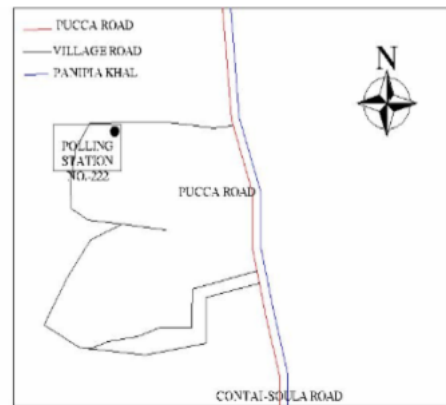

Key MAP View