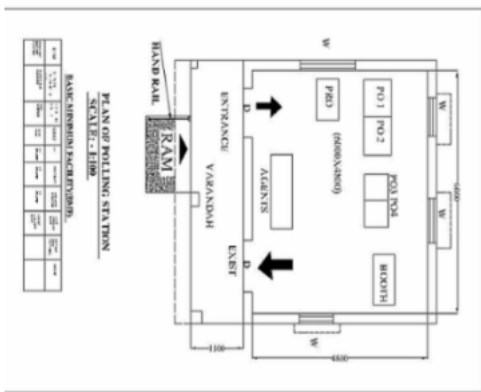

নির্বাচক নিবন্ধন আধিকারিকের স্বাক্ষর

Nazri Naksha

Google Map View

Polling Station Building Front View

Polling Station Front View

Cad View

Key MAP View

1 নাম : অসীম কুমার গিরি পিতার নাম: গুরুপদ গিরি বাড়ির নং : n0057 বয়স : 46 লিঙ্গ : পুরুষ	FTD1252634 ফটো উপলব্ধ	2 নাম : জ্যোৎস্না দাস স্বামীর নাম: শিবশংকর দাস বাড়ির নং : বয়স : 29 লিঙ্গ : মহিলা	UCB1607084 ফটো উপলব্ধ	3 নাম : চন্দন গিরি পিতার নাম: যতীন্দ্র নাথ গিরি বাড়ির নং : দেউলী বয়স : 50 লিঙ্গ : পুরুষ	UCB2400349 ফটো উপলব্ধ
4 নাম : শেফালী গিরি স্বামীর নাম: পুলক কুমার গিরি বাড়ির নং : n0085 বয়স : 41 লিঙ্গ : মহিলা	UCB1053347 ফটো উপলব্ধ	5 নাম : ইন্দ্রানী গিরি স্বামীর নাম: প্রনব কুমার গিরি বাড়ির নং : n0085 বয়স : 53 লিঙ্গ : মহিলা	WB/32/227/195208 ফটো উপলব্ধ	6 নাম : অলোককুমার গিরি পিতার নাম: শচীন্দ্রনাথ গিরি বাড়ির নং : n0085 বয়স : 53 লিঙ্গ : পুরুষ	WB/31/211/195581 ফটো উপলব্ধ
7 নাম : পুলককুমার গিরি পিতার নাম: শচীন্দ্রনাথ গিরি বাড়ির নং : n0085 বয়স : 56 লিঙ্গ : পুরুষ	WB/31/211/195657 ফটো উপলব্ধ	8 নাম : শচীন্দ্রনাথ গিরি পিতার নাম: দ্বিজেন্দ্র নাথ গিরি বাড়ির নং : n0085 বয়স : 84 লিঙ্গ : পুরুষ	WB/31/211/195304 ফটো উপলব্ধ	9 নাম : মঞ্জু গিরি স্বামীর নাম: কৌস্তভ কান্তি গিরি বাড়ির নং : n0084 বয়স : 44 লিঙ্গ : মহিলা	FTD2356194 ফটো উপলব্ধ
10 নাম : তুষার কান্তি গিরি পিতার নাম: ফণীন্দ্র নাথ গিরি বাড়ির নং : n0084 বয়স : 64 লিঙ্গ : পুরুষ	UCB1109602 ফটো উপলব্ধ	11 নাম : মাধুরী গিরি পিতার নাম: কৌস্তভকান্তি গিরি বাড়ির নং : n0084 বয়স : 41 লিঙ্গ : মহিলা	FTD2749125 ফটো উপলব্ধ	12 নাম : কৌস্তভকান্তি গিরি পিতার নাম: ফণীন্দ্র নাথ গিরি বাড়ির নং : n0084 বয়স : 73 লিঙ্গ : পুরুষ	WB/31/211/195313 ফটো উপলব্ধ
13 নাম : সুমিতা গিরি স্বামীর নাম: চন্দন গিরি বাড়ির নং : n0083 বয়স : 44 লিঙ্গ : মহিলা	UCB1109594 ফটো উপলব্ধ	14 নাম : জগদীশচন্দ্র গিরি পিতার নাম: ভূপেন্দ্র নাথ গিরি বাড়ির নং : n0063 বয়স : 76 লিঙ্গ : পুরুষ	WB/31/211/195376 ফটো উপলব্ধ	15 নাম : প্রদীপকুমার গিরি পিতার নাম: সত্যেন্দ্র নাথ গিরি বাড়ির নং : n0062 বয়স : 53 লিঙ্গ : পুরুষ	WB/31/211/195582 ফটো উপলব্ধ
16 নাম : কবিতা গিরি স্বামীর নাম: প্রদ্যুম্ন গিরি বাড়ির নং : n0061 বয়স : 52 লিঙ্গ : মহিলা	WB/31/211/195572 ফটো উপলব্ধ	17 নাম : প্রদ্যুম্ন গিরি পিতার নাম: অশ্বিনী গিরি বাড়ির নং : n0061 বয়স : 57 লিঙ্গ : পুরুষ	WB/31/211/195593 ফটো উপলব্ধ	18 নাম : চিনুবালা গিরি স্বামীর নাম: বিমল গিরি বাড়ির নং : n0060 বয়স : 64 লিঙ্গ : মহিলা	WB/31/211/195278 ফটো উপলব্ধ
19 নাম : বিমলচন্দ্র গিরি পিতার নাম: সর্বেশ্বর গিরি বাড়ির নং : n0060 বয়স : 76 লিঙ্গ : পুরুষ	WB/31/211/195329 ফটো উপলব্ধ	20 নাম : সুস্মিতা গিরি ভূঞা স্বামীর নাম: ভবশংকর গিরি বাড়ির নং : এন0060 বয়স : 26 লিঙ্গ : মহিলা	UCB2245603 ফটো উপলব্ধ	21 নাম : শিবশঙ্কর দাস পিতার নাম: কার্তিক চন্দ্র দাস বাড়ির নং : বয়স : 33 লিঙ্গ : পুরুষ	UCB1333582 ফটো উপলব্ধ
22 নাম : জয়দেব গিরি পিতার নাম: পরমেশ্বর গিরি বাড়ির নং : n0059 বয়স : 50 লিঙ্গ : পুরুষ	WB/31/211/195373 ফটো উপলব্ধ	23 নাম : বাসন্তীবালা গিরি স্বামীর নাম: পরমেশ্বর গিরি বাড়ির নং : n0059 বয়স : 86 লিঙ্গ : মহিলা	WB/31/211/195215 ফটো উপলব্ধ	24 নাম : অরুনকুমার গিরি পিতার নাম: শক্তিপদ গিরি বাড়ির নং : n0058 বয়স : 59 লিঙ্গ : পুরুষ	WB/31/211/195383 ফটো উপলব্ধ
25 নাম : সুধাময় গিরি পিতার নাম: দেবব্রত গিরি বাড়ির নং : n0058 বয়স : 37 লিঙ্গ : পুরুষ	UCB1011055 ফটো উপলব্ধ	26 নাম : কাজলরানী গিরি স্বামীর নাম: দেবব্রত গিরি বাড়ির নং : n0058 বয়স : 59 লিঙ্গ : মহিলা	WB/31/211/195552 ফটো উপলব্ধ	27 নাম : দেবব্রত গিরি পিতার নাম: শক্তিপদ গিরি বাড়ির নং : n0058 বয়স : 66 লিঙ্গ : পুরুষ	WB/31/211/195549 ফটো উপলব্ধ
28 নাম : মঞ্জুশ্রী গিরি স্বামীর নাম: অসীম কুমার গিরি বাড়ির নং : n0057 বয়স : 42 লিঙ্গ : মহিলা	FTD2356186 ফটো উপলব্ধ	29 নাম : প্রনবকুমার গিরি পিতার নাম: শচীন্দ্রনাথ গিরি বাড়ির নং : n0085 বয়স : 61 লিঙ্গ : পুরুষ	WB/31/211/195021 ফটো উপলব্ধ	30 নাম : দীপিকা রানী গিরি স্বামীর নাম: ভক্তিশ্রী গিরি বাড়ির নং : n0140 বয়স : 35 লিঙ্গ : মহিলা	UCB1342708 ফটো উপলব্ধ