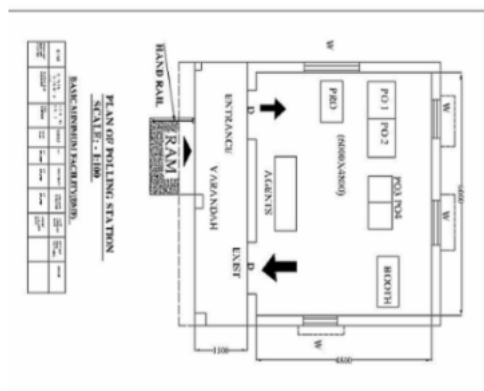

নির্বাচক নিবন্ধন আধিকারিকের স্বাক্ষর

Nazri Naksha

Google Map View

Polling Station Building Front View

Polling Station Front View

Cad View

Key MAP View

1 নাম : মমতা মাইতি (দাস) স্বামীর নাম: গোপাল মাইতি বাড়ির নং : n0118 বয়স : 36 লিঙ্গ : মহিলা	UCB1041706 ফটো উপলব্ধ	2 নাম : হৃষিকেশ ওবা পিতার নাম: হিজেন্দ্র ওবা বাড়ির নং : n0001 বয়স : 61 লিঙ্গ : পুরুষ	UCB2259174 ফটো উপলব্ধ	3 নাম : গীতাজলী ওবা স্বামীর নাম: হৃষিকেশ ওবা বাড়ির নং : n0001 বয়স : 57 লিঙ্গ : মহিলা	WB/31/211/195266 ফটো উপলব্ধ
4 নাম : মৃগন ওবা পিতার নাম: হৃষিকেশ ওবা বাড়ির নং : n0001 বয়স : 31 লিঙ্গ : পুরুষ	UCB1446186 ফটো উপলব্ধ	5 নাম : আশুতোষ ওবা পিতার নাম: হিজেন্দ্র ওবা বাড়ির নং : n0008 বয়স : 70 লিঙ্গ : পুরুষ	WB/31/211/195268 ফটো উপলব্ধ	6 নাম : প্রভাতী ওবা স্বামীর নাম: আশুতোষ ওবা বাড়ির নং : n0008 বয়স : 60 লিঙ্গ : মহিলা	WB/31/211/195662 ফটো উপলব্ধ
7 নাম : প্রতিক ওবা পিতার নাম: আশুতোষ ওবা বাড়ির নং : n0008 বয়স : 32 লিঙ্গ : পুরুষ	UCB1333699 ফটো উপলব্ধ	8 নাম : প্রশান্ত ওবা পিতার নাম: আশুতোষ ওবা বাড়ির নং : n0008 বয়স : 37 লিঙ্গ : পুরুষ	UCB1109826 ফটো উপলব্ধ	9 নাম : শান্তনু ওবা পিতার নাম: সন্তোষ ওবা বাড়ির নং : n0096 বয়স : 48 লিঙ্গ : পুরুষ	FTD1252030 ফটো উপলব্ধ
10 নাম : নন্দিনী ওবা স্বামীর নাম: শান্তনু ওবা বাড়ির নং : n0096 বয়স : 46 লিঙ্গ : মহিলা	FTD1763838 ফটো উপলব্ধ	11 নাম : সৌমেন জানা পিতার নাম: ভূদেব পাত্র বাড়ির নং : এন0001 বয়স : 24 লিঙ্গ : পুরুষ	UCB2053098 ফটো উপলব্ধ	12 নাম : পূজা হুজ্জাৎ বারিক স্বামীর নাম: অমিত বারিক বাড়ির নং : এন0001 বয়স : 24 লিঙ্গ : মহিলা	UCB2053494 ফটো উপলব্ধ
13 নাম : শোভনদেব ওবা পিতার নাম: শান্তনু ওবা বাড়ির নং : এন0096 বয়স : 25 লিঙ্গ : পুরুষ	UCB2068344 ফটো উপলব্ধ	14 নাম : অনিতা গুচ্ছাইৎ স্বামীর নাম: সুশান্ত গুচ্ছাইৎ বাড়ির নং : n0105 বয়স : 50 লিঙ্গ : মহিলা	FTD1253970 ফটো উপলব্ধ	15 নাম : সুশান্ত গুচ্ছাইৎ পিতার নাম: আশুতোষ গুচ্ছাইৎ বাড়ির নং : n0106 বয়স : 55 লিঙ্গ : পুরুষ	FTD1253988 ফটো উপলব্ধ
16 নাম : সুকমল গুচ্ছাইৎ পিতার নাম: সুশান্ত গুচ্ছাইৎ বাড়ির নং : এন0000 বয়স : 21 লিঙ্গ : পুরুষ	UCB2235083 ফটো উপলব্ধ	17 নাম : সুবর্ণালা গিরি স্বামীর নাম: সন্তোষ গিরি বাড়ির নং : n0004 বয়স : 70 লিঙ্গ : মহিলা	WB/31/211/195492 ফটো উপলব্ধ	18 নাম : সুলেখা গিরি স্বামীর নাম: পরমেশ্বর গিরি বাড়ির নং : n0094 বয়স : 43 লিঙ্গ : মহিলা	FTD2356053 ফটো উপলব্ধ
19 নাম : মুনাল কান্তি গিরি পিতার নাম: ঝাড়েশ্বর গিরি বাড়ির নং : n0094 বয়স : 31 লিঙ্গ : পুরুষ	UCB1446152 ফটো উপলব্ধ	20 নাম : ফালগুনী গিরি পিতার নাম: ঝাড়েশ্বর গিরি বাড়ির নং : n0094 বয়স : 50 লিঙ্গ : মহিলা	WB/31/211/195506 ফটো উপলব্ধ	21 নাম : সরযুবালা গিরি স্বামীর নাম: ঝাড়েশ্বর গিরি বাড়ির নং : n0094 বয়স : 71 লিঙ্গ : মহিলা	WB/31/211/195180 ফটো উপলব্ধ
22 নাম : কবিতা গিরি স্বামীর নাম: গংগাধর গিরি বাড়ির নং : n0093 বয়স : 58 লিঙ্গ : মহিলা	WB/31/211/195179 ফটো উপলব্ধ	23 নাম : অমিত মন্ডল পিতার নাম: পলাশ মন্ডল বাড়ির নং : n0077 বয়স : 32 লিঙ্গ : পুরুষ	UCB1333715 ফটো উপলব্ধ	24 নাম : পার্বতী মন্ডল স্বামীর নাম: পলাশ মন্ডল বাড়ির নং : n0077 বয়স : 54 লিঙ্গ : মহিলা	UCB1109933 ফটো উপলব্ধ
25 নাম : গোপাল গিরি পিতার নাম: মাধব গিরি বাড়ির নং : n0077 বয়স : 42 লিঙ্গ : পুরুষ	FTD2246635 ফটো উপলব্ধ	26 নাম : মামনি গিরি স্বামীর নাম: গৌরাজ গিরি বাড়ির নং : n0077 বয়স : 38 লিঙ্গ : মহিলা	FTD2673721 ফটো উপলব্ধ	27 নাম : গৌরাজ গিরি পিতার নাম: মাধব গিরি বাড়ির নং : n0077 বয়স : 43 লিঙ্গ : পুরুষ	FTD1765312 ফটো উপলব্ধ
28 নাম : উষা গিরি স্বামীর নাম: গৌরহরি গিরি বাড়ির নং : n0077 বয়স : 43 লিঙ্গ : মহিলা	FTD2246643 ফটো উপলব্ধ	29 নাম : গৌরহরি গিরি পিতার নাম: মাধব গিরি বাড়ির নং : n0077 বয়স : 51 লিঙ্গ : পুরুষ	WB/31/211/195671 ফটো উপলব্ধ	30 নাম : মনিকা গিরি স্বামীর নাম: গৌতম গিরি বাড়ির নং : n0077 বয়স : 49 লিঙ্গ : মহিলা	FTD1252444 ফটো উপলব্ধ