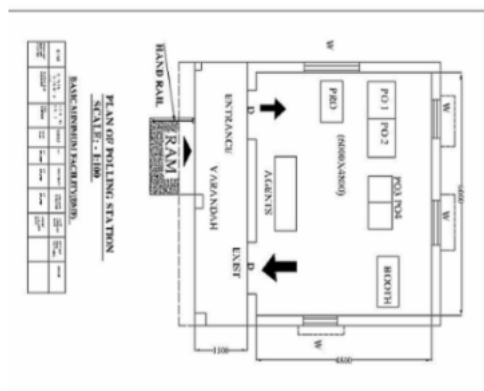

নির্বাচক নিবন্ধন আধিকারিকের স্বাক্ষর

Nazri Naksha

Google Map View

Polling Station Building Front View

Polling Station Front View

Cad View

Key MAP View

1 নাম : খুকু রানি মাইতি স্বামীর নাম: নিমাই মাইতি বাড়ির নং : n0184 বয়স : 35 লিঙ্গ : মহিলা	UCB1116177 ফটো উপলব্ধ	2 নাম : রুমা কর(মাইতি) স্বামীর নাম: গৌরাস্ত কর বাড়ির নং : n0111 বয়স : 33 লিঙ্গ : মহিলা	UCB1669084 ফটো উপলব্ধ	3 নাম : সন্তু কর পিতার নাম: বঙ্কিম কর বাড়ির নং : n0111 বয়স : 27 লিঙ্গ : পুরুষ	UCB1718428 ফটো উপলব্ধ
4 নাম : চঞ্চলা কর স্বামীর নাম: নারায়ণ কর বাড়ির নং : n0111 বয়স : 74 লিঙ্গ : মহিলা	WB/31/211/192083 ফটো উপলব্ধ	5 নাম : বংকিম কর পিতার নাম: নারায়ণ কর বাড়ির নং : n0111 বয়স : 54 লিঙ্গ : পুরুষ	WB/31/211/192047 ফটো উপলব্ধ	6 নাম : নমিতা কর স্বামীর নাম: বংকিম কর বাড়ির নং : n0111 বয়স : 51 লিঙ্গ : মহিলা	WB/31/211/192084 ফটো উপলব্ধ
7 নাম : গৌরাস্ত কর পিতার নাম: বঙ্কিম কর বাড়ির নং : n0111 বয়স : 32 লিঙ্গ : পুরুষ	UCB1334077 ফটো উপলব্ধ	8 নাম : লক্ষ্মীপ্রিয়া করণ স্বামীর নাম: ক্ষুদিরাম করণ বাড়ির নং : n0073 বয়স : 67 লিঙ্গ : মহিলা	WB/31/211/192353 ফটো উপলব্ধ	9 নাম : ভীমচরণ করণ পিতার নাম: ক্ষুদিরাম করণ বাড়ির নং : n0073 বয়স : 57 লিঙ্গ : পুরুষ	WB/31/211/192364 ফটো উপলব্ধ
10 নাম : দুর্গা করণ স্বামীর নাম: ভীমচরণ করণ বাড়ির নং : n0073 বয়স : 51 লিঙ্গ : মহিলা	FTD1251024 ফটো উপলব্ধ	11 নাম : সুপ্রতি জানা স্বামীর নাম: প্রভাত জানা বাড়ির নং : n0073 বয়স : 43 লিঙ্গ : মহিলা	FTD2674125 ফটো উপলব্ধ	12 নাম : গোবিন্দ করন মায়ের নাম: লক্ষ্মীপ্রিয়া করন বাড়ির নং : n0073 বয়স : 40 লিঙ্গ : পুরুষ	FTD2556199 ফটো উপলব্ধ
13 নাম : শ্রীমতী করণ স্বামীর নাম: গোবিন্দ করণ বাড়ির নং : n0073 বয়স : 38 লিঙ্গ : মহিলা	FTD2674117 ফটো উপলব্ধ	14 নাম : অর্জুন করণ পিতার নাম: ক্ষুদিরাম করণ বাড়ির নং : n0074 বয়স : 54 লিঙ্গ : পুরুষ	WB/31/211/192445 ফটো উপলব্ধ	15 নাম : মেনকা করণ স্বামীর নাম: অর্জুন করণ বাড়ির নং : n0074 বয়স : 50 লিঙ্গ : মহিলা	FTD1250984 ফটো উপলব্ধ
16 নাম : বাপী করন পিতার নাম: অর্জুন করন বাড়ির নং : n0074 বয়স : 30 লিঙ্গ : পুরুষ	UCB1524826 ফটো উপলব্ধ	17 নাম : প্রতাপ করণ পিতার নাম: প্রফুল্ল করণ বাড়ির নং : n0075 বয়স : 77 লিঙ্গ : পুরুষ	WB/31/211/192468 ফটো উপলব্ধ	18 নাম : কমলা করণ স্বামীর নাম: প্রতাপ করণ বাড়ির নং : n0075 বয়স : 72 লিঙ্গ : মহিলা	WB/31/211/192277 ফটো উপলব্ধ
19 নাম : দিলীপ করন পিতার নাম: প্রতাপ করন বাড়ির নং : n0075 বয়স : 47 লিঙ্গ : পুরুষ	FTD1250950 ফটো উপলব্ধ	20 নাম : নারায়ণী করণ স্বামীর নাম: ভানু করণ বাড়ির নং : n0076 বয়স : 67 লিঙ্গ : মহিলা	WB/31/211/192276 ফটো উপলব্ধ	21 নাম : সুকুমার করণ পিতার নাম: প্রফুল্ল করণ বাড়ির নং : n0077 বয়স : 64 লিঙ্গ : পুরুষ	WB/31/211/192379 ফটো উপলব্ধ
22 নাম : গীতারাবী করণ স্বামীর নাম: সুকুমার করণ বাড়ির নং : n0077 বয়স : 58 লিঙ্গ : মহিলা	WB/31/211/192395 ফটো উপলব্ধ	23 নাম : দেবশীষ করন পিতার নাম: সুকুমার করন বাড়ির নং : n0077 বয়স : 34 লিঙ্গ : মহিলা	UCB1333871 ফটো উপলব্ধ	24 নাম : কানাইলাল করণ পিতার নাম: প্রফুল্ল করণ বাড়ির নং : n0078 বয়স : 66 লিঙ্গ : পুরুষ	WB/31/211/192483 ফটো উপলব্ধ
25 নাম : চম্পারাবী করণ স্বামীর নাম: কানাই করণ বাড়ির নং : n0078 বয়স : 60 লিঙ্গ : মহিলা	WB/31/211/192275 ফটো উপলব্ধ	26 নাম : প্রদীপ কুমার করন পিতার নাম: কানাই লাল করন বাড়ির নং : n0078 বয়স : 35 লিঙ্গ : পুরুষ	UCB1174721 ফটো উপলব্ধ	27 নাম : শ্রীমন্তু করণ পিতার নাম: প্রফুল্ল করণ বাড়ির নং : n0079 বয়স : 59 লিঙ্গ : পুরুষ	WB/31/211/192481 ফটো উপলব্ধ
28 নাম : শ্রীকৃষ্ণ করন পিতার নাম: অর্জুন করন বাড়ির নং : n0074 বয়স : 28 লিঙ্গ : পুরুষ	UCB1684612 ফটো উপলব্ধ	29 নাম : কৃষ্ণা করন স্বামীর নাম: প্রদীপ কুমার করন বাড়ির নং : এন0078 বয়স : 28 লিঙ্গ : মহিলা	UCB1782945 ফটো উপলব্ধ	30 নাম : ভানু করণ পিতার নাম: প্রফুল্ল করণ বাড়ির নং : n0076 বয়স : 72 লিঙ্গ : পুরুষ	UCB2016038 ফটো উপলব্ধ