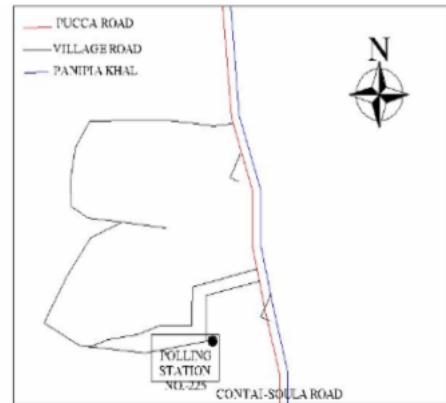

Key MAP View