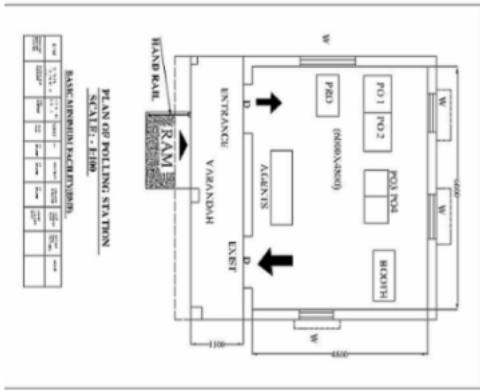

নির্বাচক নিবন্ধন আধিকারিকের স্বাক্ষর

Nazri Naksha

Google Map View

Polling Station Building Front View

Polling Station Front View

Cad View

Key MAP View

1 নাম : টুসি (মন্ডল)দাস স্বামীর নাম: ভগীরথ দাস বাড়ির নং : n0183 বয়স : 33 লিঙ্গ : মহিলা	UCB1232610 ফটো উপলব্ধ	2 নাম : তনুশ্রী (মাইতি)গিরি স্বামীর নাম: অসিত কুমার গিরি বাড়ির নং : n0186 বয়স : 46 লিঙ্গ : মহিলা	FTD2357861 ফটো উপলব্ধ	3 নাম : ঠাঠাঠা ঠাঠা পিতার নাম: সুবোধ মন্ডল বাড়ির নং : n0134 বয়স : 67 লিঙ্গ : পুরুষ	FTD2075414 ফটো উপলব্ধ
4 নাম : দিপালী মন্ডল স্বামীর নাম: বিপুল মন্ডল বাড়ির নং : n0134 বয়স : 58 লিঙ্গ : মহিলা	FTD2075422 ফটো উপলব্ধ	5 নাম : দিবাকর মন্ডল পিতার নাম: বিপুল মন্ডল বাড়ির নং : n0134 বয়স : 35 লিঙ্গ : পুরুষ	UCB1334374 ফটো উপলব্ধ	6 নাম : শান্তনু মাইতি পিতার নাম: অবনী মাইতি বাড়ির নং : n0134 বয়স : 51 লিঙ্গ : পুরুষ	WB/31/211/198061 ফটো উপলব্ধ
7 নাম : সোমা মন্ডল স্বামীর নাম: দিবাকর মন্ডল বাড়ির নং : এন0134 বয়স : 23 লিঙ্গ : মহিলা	UCB2237899 ফটো উপলব্ধ	8 নাম : কৃষ্ণা পাল স্বামীর নাম: সুধন্বা পাল বাড়ির নং : n0034 বয়স : 69 লিঙ্গ : মহিলা	UCB2361616 ফটো উপলব্ধ	9 নাম : দেবজ্যোতি পাল পিতার নাম: সুধন্বা পাল বাড়ির নং : n0034 বয়স : 35 লিঙ্গ : পুরুষ	UCB1110345 ফটো উপলব্ধ
10 নাম : সুধান্বা কুমার পাল পিতার নাম: সুরেন্দ্র পাল বাড়ির নং : n0034 বয়স : 78 লিঙ্গ : পুরুষ	UCB1917566 ফটো উপলব্ধ	11 নাম : সুস্মিতা কর স্বামীর নাম: অবনী কর বাড়ির নং : এন0069 বয়স : 28 লিঙ্গ : মহিলা	UCB2121291 ফটো উপলব্ধ	12 নাম : বিজলী কর স্বামীর নাম: হরিপদ কর বাড়ির নং : n0069 বয়স : 51 লিঙ্গ : মহিলা	FTD2358034 ফটো উপলব্ধ
13 নাম : পম্পা খাটুয়া স্বামীর নাম: দেবাশিস খাটুয়া বাড়ির নং : এন0078 বয়স : 33 লিঙ্গ : মহিলা	NNS1554864 ফটো উপলব্ধ	14 নাম : রিনা সামন্ত কর স্বামীর নাম: বলরাম কর বাড়ির নং : নং0069 বয়স : 23 লিঙ্গ : মহিলা	UCB2063956 ফটো উপলব্ধ	15 নাম : দিলীপ কর পিতার নাম: রাধাশ্যাম কর বাড়ির নং : n0089 বয়স : 31 লিঙ্গ : পুরুষ	UCB1608140 ফটো উপলব্ধ
16 নাম : আনন্দ কর পিতার নাম: বিষ্ণুপদ কর বাড়ির নং : n0078 বয়স : 37 লিঙ্গ : পুরুষ	FTD2749703 ফটো উপলব্ধ	17 নাম : সহদেব কর পিতার নাম: চিত্তরঞ্জন কর বাড়ির নং : n0069 বয়স : 50 লিঙ্গ : পুরুষ	FTD1251792 ফটো উপলব্ধ	18 নাম : কাকলী কর স্বামীর নাম: সহদেব কর বাড়ির নং : n0069 বয়স : 48 লিঙ্গ : মহিলা	UCB1608132 ফটো উপলব্ধ
19 নাম : মৌসুমী পড়ায় কর স্বামীর নাম: উপেন্দ্র কর বাড়ির নং : নং077 বয়স : 26 লিঙ্গ : মহিলা	UCB1757764 ফটো উপলব্ধ	20 নাম : উমা সামন্ত স্বামীর নাম: তরুণ সামন্ত বাড়ির নং : N0069 বয়স : 36 লিঙ্গ : মহিলা	ZQD1186246 ফটো উপলব্ধ	21 নাম : হরিপদ কর পিতার নাম: চিত্তরঞ্জন কর বাড়ির নং : n0069 বয়স : 74 লিঙ্গ : পুরুষ	WB/31/211/198071 ফটো উপলব্ধ
22 নাম : বলরাম কর পিতার নাম: হরিপদ কর বাড়ির নং : n0069 বয়স : 35 লিঙ্গ : পুরুষ	UCB1334200 ফটো উপলব্ধ	23 নাম : সীতারাম কর পিতার নাম: চিত্তরঞ্জন কর বাড়ির নং : n0069 বয়স : 62 লিঙ্গ : পুরুষ	WB/31/211/198044 ফটো উপলব্ধ	24 নাম : অবনী কর পিতার নাম: সীতারাম কর বাড়ির নং : n0069 বয়স : 36 লিঙ্গ : পুরুষ	UCB1110154 ফটো উপলব্ধ
25 নাম : প্রদীপ কুমার কর পিতার নাম: হরিপদ কর বাড়ির নং : 00এন0 বয়স : 21 লিঙ্গ : পুরুষ	UCB2247930 ফটো উপলব্ধ	26 নাম : নিমাই কর পিতার নাম: চতুর্ভূজ কর বাড়ির নং : n0077 বয়স : 69 লিঙ্গ : পুরুষ	UCB2348092 ফটো উপলব্ধ	27 নাম : কাজললতা কর স্বামীর নাম: নিমাই কর বাড়ির নং : n0077 বয়স : 61 লিঙ্গ : মহিলা	UCB2348027 ফটো উপলব্ধ
28 নাম : উপেন্দ্র কর পিতার নাম: নিমাই কর বাড়ির নং : n0077 বয়স : 41 লিঙ্গ : পুরুষ	FTD2556363 ফটো উপলব্ধ	29 নাম : বাপ্পা কর পিতার নাম: নিমাই কর বাড়ির নং : n0077 বয়স : 34 লিঙ্গ : পুরুষ	UCB1232099 ফটো উপলব্ধ	30 নাম : দেবী কর স্বামীর নাম: সীতারাম কর বাড়ির নং : n0077 বয়স : 56 লিঙ্গ : মহিলা	WB/31/211/198255 ফটো উপলব্ধ