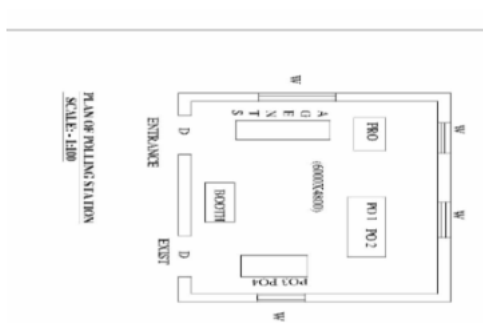

নির্বাচক নিবন্ধন আধিকারিকের স্বাক্ষর

Nazri Naksha

Google Map View

Polling Station Building Front View

Polling Station Front View

Cad View

Key MAP View

1 নাম : চন্দন কামিল্যা পিতার নাম: মুরারী মোহন কামিল্যা বাড়ির নং : n0129 বয়স : 46 লিঙ্গ : পুরুষ	DNT2335313 ফটো উপলব্ধ	2 নাম : পূর্ণিমা কামিল্যা স্বামীর নাম: চন্দন কামিল্যা বাড়ির নং : n0129 বয়স : 39 লিঙ্গ : মহিলা	UCB0983296 ফটো উপলব্ধ	3 নাম : পরিবালা কামিল্যা পিতার নাম: মুরারী মোহন কামিল্যা বাড়ির নং : n0131 বয়স : 72 লিঙ্গ : মহিলা	DNT2335305 ফটো উপলব্ধ
4 নাম : মুক্তিপদ কামিলা পিতার নাম: চতুভূজ কামিলা বাড়ির নং : n0102 বয়স : 67 লিঙ্গ : পুরুষ	UCB2369601 ফটো উপলব্ধ	5 নাম : জ্যোৎস্না কামিলা স্বামীর নাম: মুক্তিপদ কামিলা বাড়ির নং : n0102 বয়স : 59 লিঙ্গ : মহিলা	UCB2369577 ফটো উপলব্ধ	6 নাম : স্বর্নকমল কামিলা পিতার নাম: মুক্তিপদ কামিলা বাড়ির নং : n0102 বয়স : 32 লিঙ্গ : পুরুষ	UCB1263391 ফটো উপলব্ধ
7 নাম : মুরারীমোহন কামিলা পিতার নাম: ভগবান কামিলা বাড়ির নং : n0169 বয়স : 78 লিঙ্গ : পুরুষ	WB/31/210/003238 ফটো উপলব্ধ	8 নাম : অনিন্দিতা কামিলা স্বামীর নাম: স্বর্নকমল কামিলা বাড়ির নং : N0102 বয়স : 31 লিঙ্গ : মহিলা	UCB1727288 ফটো উপলব্ধ	9 নাম : সুরত খাটুয়া পিতার নাম: পূর্ণচন্দ্র খাটুয়া বাড়ির নং : n0107 বয়স : 39 লিঙ্গ : পুরুষ	UCB0091801 ফটো উপলব্ধ
10 নাম : পুতুল খাটুয়া স্বামীর নাম: সুরত খাটুয়া বাড়ির নং : n0107 বয়স : 34 লিঙ্গ : মহিলা	UCB1549393 ফটো উপলব্ধ	11 নাম : দুলালচন্দ্র খাণ্ডা পিতার নাম: বিদ্যাধর খাণ্ডা বাড়ির নং : n0011 বয়স : 90 লিঙ্গ : পুরুষ	UCB2378834 ফটো উপলব্ধ	12 নাম : কাশী নাথ খাণ্ডা পিতার নাম: বিদ্যাধর খাণ্ডা বাড়ির নং : n0011 বয়স : 71 লিঙ্গ : পুরুষ	UCB2349108 ফটো উপলব্ধ
13 নাম : শেফালী খাণ্ডা স্বামীর নাম: কাশীনাথ খাণ্ডা বাড়ির নং : n0011 বয়স : 66 লিঙ্গ : মহিলা	UCB2349116 ফটো উপলব্ধ	14 নাম : মুক্তেশ্বর খাণ্ডা পিতার নাম: কাশীনাথ খাণ্ডা বাড়ির নং : n0011 বয়স : 43 লিঙ্গ : পুরুষ	DNT2324267 ফটো উপলব্ধ	15 নাম : বিমলা খাণ্ডা স্বামীর নাম: দুলাল খাণ্ডা বাড়ির নং : n0011 বয়স : 77 লিঙ্গ : মহিলা	WB/31/210/054200 ফটো উপলব্ধ
16 নাম : হেনা খান্ডা স্বামীর নাম: মুক্তেশ্বর খান্ডা বাড়ির নং : n0011 বয়স : 42 লিঙ্গ : মহিলা	DNT2751923 ফটো উপলব্ধ	17 নাম : সুবল চন্দ্র খান্ডা পিতার নাম: দুলাল চন্দ্র খান্ডা বাড়ির নং : n0011 বয়স : 39 লিঙ্গ : পুরুষ	UCB0091850 ফটো উপলব্ধ	18 নাম : মামনী খান্ডা স্বামীর নাম: সুবল খান্ডা বাড়ির নং : n0011 বয়স : 38 লিঙ্গ : মহিলা	UCB1035278 ফটো উপলব্ধ
19 নাম : সৌরভ খাণ্ডা পিতার নাম: মুক্তেশ্বর খাণ্ডা বাড়ির নং : এন0011 বয়স : 23 লিঙ্গ : পুরুষ	UCB2041820 ফটো উপলব্ধ	20 নাম : স্বপন গিরি পিতার নাম: সুশান্ত গিরি বাড়ির নং : n0084 বয়স : 58 লিঙ্গ : পুরুষ	UCB2150860 ফটো উপলব্ধ	21 নাম : বন্দনা গিরি স্বামীর নাম: স্বপন গিরি বাড়ির নং : n0084 বয়স : 43 লিঙ্গ : মহিলা	DNT2697829 ফটো উপলব্ধ
22 নাম : বাসন্তী গিরি স্বামীর নাম: অংশুমান গিরি বাড়ির নং : N0040 বয়স : 58 লিঙ্গ : মহিলা	UCB1690155 ফটো উপলব্ধ	23 নাম : প্রফুল্ল গিরি পিতার নাম: দেবেন্দ্র গিরি বাড়ির নং : n0109 বয়স : 73 লিঙ্গ : পুরুষ	UCB1917665 ফটো উপলব্ধ	24 নাম : সৌরভ গিরি পিতার নাম: গৌরাজ গিরি বাড়ির নং : নং109 বয়স : 25 লিঙ্গ : পুরুষ	UCB1881374 ফটো উপলব্ধ
25 নাম : চন্দন গিরি পিতার নাম: মুক্তেশ্বর গিরি বাড়ির নং : n0082 বয়স : 37 লিঙ্গ : পুরুষ	DNT2751931 ফটো উপলব্ধ	26 নাম : সুবোধ বালা গিরি স্বামীর নাম: সন্তোষ গিরি বাড়ির নং : n0081 বয়স : 79 লিঙ্গ : মহিলা	UCB2369247 ফটো উপলব্ধ	27 নাম : নির্মলকুমার গিরি পিতার নাম: সন্তোষ গিরি বাড়ির নং : n0081 বয়স : 58 লিঙ্গ : পুরুষ	UCB2378859 ফটো উপলব্ধ
28 নাম : পরিমল গিরি পিতার নাম: সন্তোষ গিরি বাড়ির নং : n0081 বয়স : 55 লিঙ্গ : পুরুষ	UCB2369221 ফটো উপলব্ধ	29 নাম : সৌম্যজিৎ গিরি পিতার নাম: পরিমল গিরি বাড়ির নং : এন0081 বয়স : 21 লিঙ্গ : পুরুষ	UCB2287399 ফটো উপলব্ধ	30 নাম : শিউলী গিরি স্বামীর নাম: মুক্তেশ্বর গিরি বাড়ির নং : নং109 বয়স : 60 লিঙ্গ : মহিলা	UCB2369114 ফটো উপলব্ধ