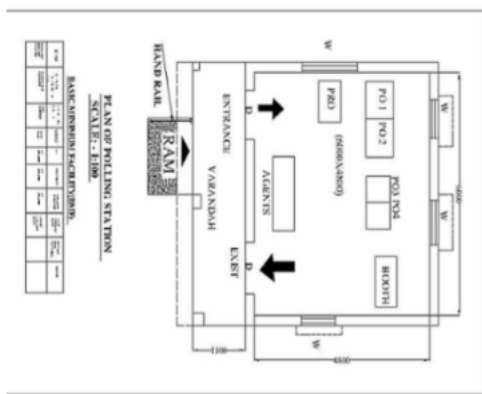

নির্বাচক নিবন্ধন আধিকারিকের স্বাক্ষর

Nazri Naksha

Google Map View

Polling Station Building Front View

Polling Station Front View

Cad View

Key MAP View

1 নাম : অমলেন্দু করন পিতার নাম: খোকন করন বাড়ির নং : n0051 বয়স : 36 লিঙ্গ : পুরুষ	UCB1335421 ফটো উপলব্ধ	2 নাম : নয়নদিতা করন স্বামীর নাম: বাচ্চু করন বাড়ির নং : n0051 বয়স : 34 লিঙ্গ : মহিলা	UCB1335579 ফটো উপলব্ধ	3 নাম : বাচ্চু করন পিতার নাম: অরবিন্দ করন বাড়ির নং : n0051 বয়স : 35 লিঙ্গ : পুরুষ	UCB1335538 ফটো উপলব্ধ
4 নাম : মানিক করন পিতার নাম: অরবিন্দ করন বাড়ির নং : n0051 বয়স : 45 লিঙ্গ : পুরুষ	UCB1335462 ফটো উপলব্ধ	5 নাম : বন্দনা করন স্বামীর নাম: খোকন করন বাড়ির নং : n0051 বয়স : 55 লিঙ্গ : মহিলা	UCB2254746 ফটো উপলব্ধ	6 নাম : খোকন করন পিতার নাম: কার্তিক করন বাড়ির নং : n0051 বয়স : 54 লিঙ্গ : পুরুষ	UCB2270460 ফটো উপলব্ধ
7 নাম : মালতি করন স্বামীর নাম: অরবিন্দ করন বাড়ির নং : n0051 বয়স : 59 লিঙ্গ : মহিলা	UCB2270981 ফটো উপলব্ধ	8 নাম : অরবিন্দ করন পিতার নাম: কার্তিক করন বাড়ির নং : n0051 বয়স : 70 লিঙ্গ : পুরুষ	UCB2270940 ফটো উপলব্ধ	9 নাম : নিরদা করন স্বামীর নাম: কার্তিক করন বাড়ির নং : n0051 বয়স : 98 লিঙ্গ : মহিলা	UCB2270957 ফটো উপলব্ধ
10 নাম : পূজা করন স্বামীর নাম: অমলেন্দু করন বাড়ির নং : n0051 বয়স : 29 লিঙ্গ : মহিলা	UCB1608512 ফটো উপলব্ধ	11 নাম : নয়নী করন স্বামীর নাম: মানিক করন বাড়ির নং : n0083 বয়স : 36 লিঙ্গ : মহিলা	UCB1025972 ফটো উপলব্ধ	12 নাম : সুনিল কুমার গায়েন পিতার নাম: কানাইলাল গায়েন বাড়ির নং : n0161 বয়স : 44 লিঙ্গ : পুরুষ	CGF2070605 ফটো উপলব্ধ
13 নাম : শ্রীকৃষ্ণ গিরি পিতার নাম: পুলিন গিরি বাড়ির নং : n0038 বয়স : 35 লিঙ্গ : পুরুষ	UCB1110584 ফটো উপলব্ধ	14 নাম : গঙ্গামনী গিরি স্বামীর নাম: পুলিন গিরি বাড়ির নং : n0038 বয়স : 63 লিঙ্গ : মহিলা	UCB2271385 ফটো উপলব্ধ	15 নাম : পুলিন গিরি পিতার নাম: শ্রীনাথ গিরি বাড়ির নং : n0038 বয়স : 71 লিঙ্গ : পুরুষ	UCB2271559 ফটো উপলব্ধ
16 নাম : মিঠু (মালা)গিরি স্বামীর নাম: ভীমচরন গিরি বাড়ির নং : n0037 বয়স : 30 লিঙ্গ : মহিলা	UCB1525344 ফটো উপলব্ধ	17 নাম : সোমা গিরি স্বামীর নাম: গৌরহরি গিরি বাড়ির নং : n0037 বয়স : 37 লিঙ্গ : মহিলা	FTD2750404 ফটো উপলব্ধ	18 নাম : প্রতিমা গিরি স্বামীর নাম: দীপক গিরি বাড়ির নং : n0037 বয়স : 47 লিঙ্গ : মহিলা	FTD1766575 ফটো উপলব্ধ
19 নাম : দীপক গিরি পিতার নাম: বসন্ত গিরি বাড়ির নং : n0037 বয়স : 51 লিঙ্গ : পুরুষ	UCB2272987 ফটো উপলব্ধ	20 নাম : নকুল গিরি পিতার নাম: সুশাস্ত গিরি বাড়ির নং : n0037 বয়স : 33 লিঙ্গ : পুরুষ	UCB1350230 ফটো উপলব্ধ	21 নাম : অর্জুন গিরি পিতার নাম: সুশাস্ত গিরি বাড়ির নং : n0037 বয়স : 37 লিঙ্গ : পুরুষ	UCB0862102 ফটো উপলব্ধ
22 নাম : ভীম চরন গিরি পিতার নাম: সুশাস্ত গিরি বাড়ির নং : n0037 বয়স : 39 লিঙ্গ : পুরুষ	UCB0862094 ফটো উপলব্ধ	23 নাম : অঞ্জলি গিরি স্বামীর নাম: সুশাস্ত গিরি বাড়ির নং : n0037 বয়স : 57 লিঙ্গ : মহিলা	UCB2269611 ফটো উপলব্ধ	24 নাম : ভবানী গিরি স্বামীর নাম: দুর্গাপদ গিরি বাড়ির নং : এন0522 বয়স : 30 লিঙ্গ : মহিলা	UCB1602135 ফটো উপলব্ধ
25 নাম : পূর্ণিমা গিরি স্বামীর নাম: অর্জুন গিরি বাড়ির নং : n0037 বয়স : 28 লিঙ্গ : মহিলা	UCB1669548 ফটো উপলব্ধ	26 নাম : রামকৃষ্ণ গিরি পিতার নাম: পুলিন গিরি বাড়ির নং : n0038 বয়স : 41 লিঙ্গ : পুরুষ	FTD1764018 ফটো উপলব্ধ	27 নাম : সুশাস্ত গিরি পিতার নাম: বসন্ত গিরি বাড়ির নং : n0037 বয়স : 67 লিঙ্গ : পুরুষ	UCB1917236 ফটো উপলব্ধ
28 নাম : দুর্গাপদ গিরি পিতার নাম: অশোক গিরি বাড়ির নং : এন0522 বয়স : 31 লিঙ্গ : পুরুষ	UCB1439553 ফটো উপলব্ধ	29 নাম : মমতা গিরি স্বামীর নাম: নকুল গিরি বাড়ির নং : n0037 বয়স : 29 লিঙ্গ : মহিলা	UCB1669597 ফটো উপলব্ধ	30 নাম : সুমিতা গিরি স্বামীর নাম: অতিজিৎ গিরি বাড়ির নং : এন0037 বয়স : 27 লিঙ্গ : মহিলা	UCB1793751 ফটো উপলব্ধ