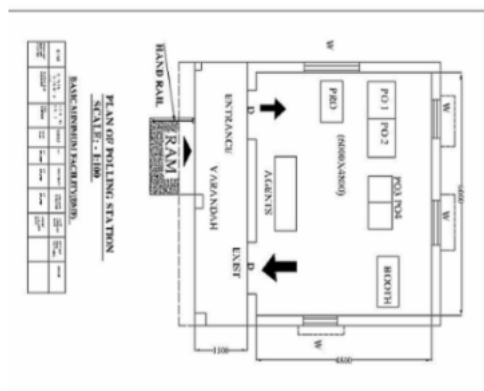

নির্বাচক নিবন্ধন আধিকারিকের স্বাক্ষর

Nazri Naksha

Google Map View

Polling Station Building Front View

Polling Station Front View

Cad View

Key MAP View

1	UCB2045029	নাম : চন্দ্রপ্রভা মন্ডল পিতার নাম: দেবনারায়ণ মন্ডল বাড়ির নং : 75 বয়স : 23 লিঙ্গ : মহিলা	ফটো উপলব্ধ	2	UCB1719020	নাম : ঋতুশ্রী (পাত্র)প্রামানিক স্বামীর নাম: দীনবন্ধু প্রামানিক বাড়ির নং : n0140 বয়স : 28 লিঙ্গ : মহিলা	ফটো উপলব্ধ	3	UCB1501030	নাম : কাকলি আচার্য্য পিতার নাম: বিক্রম আচার্য্য বাড়ির নং : N00123 বয়স : 33 লিঙ্গ : মহিলা	ফটো উপলব্ধ
4	UCB1051770	নাম : সূতপা ঢালী(নায়ক) স্বামীর নাম: উত্তম নায়ক বাড়ির নং : n0271 বয়স : 35 লিঙ্গ : মহিলা	ফটো উপলব্ধ	5	UCB1335777	নাম : পিঙ্কি দাস স্বামীর নাম: শিবশঙ্কর দাস বাড়ির নং : n0011 বয়স : 35 লিঙ্গ : মহিলা	ফটো উপলব্ধ	6	FTD2350528	নাম : শিবশঙ্কর দাস পিতার নাম: বীরেন্দ্র দাস বাড়ির নং : n0011 বয়স : 43 লিঙ্গ : পুরুষ	ফটো উপলব্ধ
7	GXC1177518	নাম : মানব দাস পিতার নাম: চিত্তরঞ্জন দাস বাড়ির নং : n0279 বয়স : 49 লিঙ্গ : পুরুষ	ফটো উপলব্ধ	8	UCB1873264	নাম : শম্ভু দাস পিতার নাম: রামহরি দাস বাড়ির নং : নং241 বয়স : 25 লিঙ্গ : পুরুষ	ফটো উপলব্ধ	9	UCB1913490	নাম : রামহরি দাস পিতার নাম: বিক্রম দাস বাড়ির নং : নং241 বয়স : 56 লিঙ্গ : পুরুষ	ফটো উপলব্ধ
10	UCB1697531	নাম : জয়গোপাল দাস পিতার নাম: সীতানাথ দাস বাড়ির নং : N0136 বয়স : 28 লিঙ্গ : পুরুষ	ফটো উপলব্ধ	11	UCB1950260	নাম : অপর্ণা দাস পিতার নাম: মানব দাস বাড়ির নং : এন0279 বয়স : 24 লিঙ্গ : মহিলা	ফটো উপলব্ধ	12	UCB1950419	নাম : মঙ্গলময় মন্ডল পিতার নাম: মুনালাকান্তি মন্ডল বাড়ির নং : এন0001 বয়স : 24 লিঙ্গ : পুরুষ	ফটো উপলব্ধ
13	UCB1950286	নাম : সুপর্ণা দাস পিতার নাম: মানব দাস বাড়ির নং : এন0279 বয়স : 24 লিঙ্গ : মহিলা	ফটো উপলব্ধ	14	FTD1258136	নাম : চণ্ডীচরণ দাস পিতার নাম: ললিত দাস বাড়ির নং : n0012 বয়স : 74 লিঙ্গ : পুরুষ	ফটো উপলব্ধ	15	WB/31/211/210157	নাম : রেনুকা দাস স্বামীর নাম: বীরেন্দ্র দাস বাড়ির নং : n0011 বয়স : 63 লিঙ্গ : মহিলা	ফটো উপলব্ধ
16	UCB1335769	নাম : জ্যোৎস্না দাস স্বামীর নাম: শশাঙ্ক দাস বাড়ির নং : n0001 বয়স : 36 লিঙ্গ : মহিলা	ফটো উপলব্ধ	17	FTD2350536	নাম : শশাঙ্ক দাস পিতার নাম: বীরেন্দ্র দাস বাড়ির নং : n0001 বয়স : 45 লিঙ্গ : পুরুষ	ফটো উপলব্ধ	18	AWK1990530	নাম : সঙ্গীতা মন্ডল বেরা স্বামীর নাম: বিপ্লব বেরা বাড়ির নং : বয়স : 34 লিঙ্গ : মহিলা	ফটো উপলব্ধ
19	UCB1984517	নাম : অতসী নায়ক স্বামীর নাম: ভৈরব চন্দ্র নায়ক বাড়ির নং : এন0033 বয়স : 27 লিঙ্গ : মহিলা	ফটো উপলব্ধ	20	UCB1697457	নাম : আশীষ নায়ক পিতার নাম: হারাধন নায়ক বাড়ির নং : N0023 বয়স : 27 লিঙ্গ : পুরুষ	ফটো উপলব্ধ	21	UCB1719087	নাম : শুদাম নায়ক পিতার নাম: মনু নায়ক বাড়ির নং : n0042 বয়স : 28 লিঙ্গ : পুরুষ	ফটো উপলব্ধ
22	UCB1719103	নাম : সৌমিত্র নায়ক পিতার নাম: গোবর্ধন নায়ক বাড়ির নং : n0037 বয়স : 27 লিঙ্গ : পুরুষ	ফটো উপলব্ধ	23	UCB1669977	নাম : সৌরভ নায়ক পিতার নাম: সোমনাথ নায়ক বাড়ির নং : n0215 বয়স : 28 লিঙ্গ : পুরুষ	ফটো উপলব্ধ	24	UCB1669985	নাম : অলকা নায়ক স্বামীর নাম: কমল নায়ক বাড়ির নং : n0028 বয়স : 28 লিঙ্গ : মহিলা	ফটো উপলব্ধ
25	UCB1684877	নাম : অনুতোষ নায়ক পিতার নাম: রাজীব নায়ক বাড়ির নং : n0039 বয়স : 28 লিঙ্গ : পুরুষ	ফটো উপলব্ধ	26	UCB1913482	নাম : নীলাদ্রি শেখর নায়ক পিতার নাম: নিত্যানন্দ নায়ক বাড়ির নং : নং216 বয়স : 25 লিঙ্গ : পুরুষ	ফটো উপলব্ধ	27	UCB1784677	নাম : সুদীপা নায়ক পিতার নাম: দীপক কুমার নায়ক বাড়ির নং : ত্রেন0176 বয়স : 26 লিঙ্গ : মহিলা	ফটো উপলব্ধ
28	AWK1650373	নাম : সরস্বতী নায়ক স্বামীর নাম: গোপাল নায়ক বাড়ির নং : n0216 বয়স : 33 লিঙ্গ : মহিলা	ফটো উপলব্ধ	29	UCB1784826	নাম : অঙ্কিতা নায়ক মন্ডল স্বামীর নাম: অভিজিৎ মন্ডল বাড়ির নং : ত্রেন0218 বয়স : 26 লিঙ্গ : মহিলা	ফটো উপলব্ধ	30	UCB1669811	নাম : শম্ভু নায়ক পিতার নাম: লক্ষেশ্বর নায়ক বাড়ির নং : n0034 বয়স : 29 লিঙ্গ : পুরুষ	ফটো উপলব্ধ