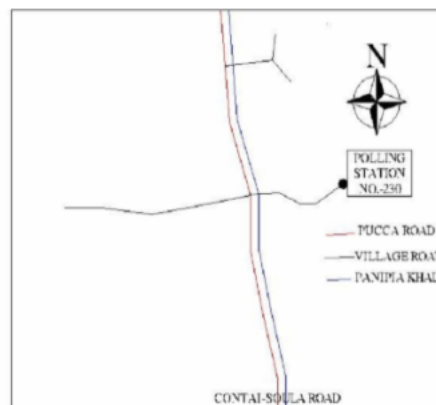

Key MAP View