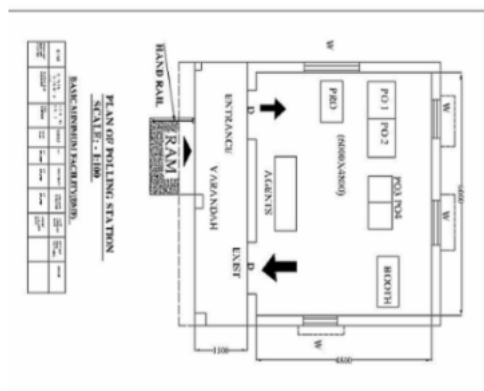

নির্বাচক নিবন্ধন আধিকারিকের স্বাক্ষর

Nazri Naksha

Google Map View

Polling Station Building Front View

Polling Station Front View

Cad View

Key MAP View

1 নাম : ভবানী গিরি স্বামীর নাম: শঙ্কর গিরি বাড়ির নং : n0023 বয়স : 34 লিঙ্গ : মহিলা	UCB1337302 ফটো উপলব্ধ	2 নাম : আরতি গিরি স্বামীর নাম: বিমল গিরি বাড়ির নং : n0024 বয়স : 58 লিঙ্গ : মহিলা	WB/31/211/207333 ফটো উপলব্ধ	3 নাম : শঙ্কর গিরি পিতার নাম: বিমল গিরি বাড়ির নং : n0025 বয়স : 38 লিঙ্গ : পুরুষ	UCB0885806 ফটো উপলব্ধ
4 নাম : শকুন্তলা জানা স্বামীর নাম: শ্রীহরি জানা বাড়ির নং : n0028 বয়স : 58 লিঙ্গ : মহিলা	WB/31/211/207477 ফটো উপলব্ধ	5 নাম : হরিহর জানা পিতার নাম: শ্রীহরি জানা বাড়ির নং : n0027 বয়স : 36 লিঙ্গ : পুরুষ	UCB1233139 ফটো উপলব্ধ	6 নাম : শ্রীহরি জানা পিতার নাম: ভুতনাথ জানা বাড়ির নং : n0027 বয়স : 67 লিঙ্গ : পুরুষ	WB/31/211/207320 ফটো উপলব্ধ
7 নাম : গোপাল জানা পিতার নাম: শ্রীহরি জানা বাড়ির নং : এন0027 বয়স : 22 লিঙ্গ : পুরুষ	UCB2193027 ফটো উপলব্ধ	8 নাম : চন্দনা জানা পিতার নাম: কানাই জানা বাড়ির নং : n0168 বয়স : 57 লিঙ্গ : পুরুষ	FTD2488526 ফটো উপলব্ধ	9 নাম : পায়েল প্রামানিক স্বামীর নাম: সুদীপ প্রামানিক বাড়ির নং : এন0083 বয়স : 25 লিঙ্গ : মহিলা	UCB1910736 ফটো উপলব্ধ
10 নাম : পপি প্রামানিক স্বামীর নাম: সূজন প্রামানিক বাড়ির নং : নং120 বয়স : 27 লিঙ্গ : মহিলা	UCB1873660 ফটো উপলব্ধ	11 নাম : বিনতা প্রামানিক স্বামীর নাম: লাল্টু প্রামানিক বাড়ির নং : n0019 বয়স : 43 লিঙ্গ : মহিলা	UCB1012426 ফটো উপলব্ধ	12 নাম : লাল্টু প্রামানিক পিতার নাম: সত্যেন প্রামানিক বাড়ির নং : n0018 বয়স : 44 লিঙ্গ : পুরুষ	UCB1012418 ফটো উপলব্ধ
13 নাম : সোমা পাত্র স্বামীর নাম: তপ্তন পাত্র বাড়ির নং : এন0101 বয়স : 27 লিঙ্গ : মহিলা	UCB1785492 ফটো উপলব্ধ	14 নাম : শঙ্করী পাত্র স্বামীর নাম: শুভঙ্কর পাত্র বাড়ির নং : নং054 বয়স : 26 লিঙ্গ : মহিলা	UCB1874171 ফটো উপলব্ধ	15 নাম : রাজেশ বসন্ত পিতার নাম: মনোরঞ্জন বসন্ত বাড়ির নং : এন0047 বয়স : 25 লিঙ্গ : পুরুষ	UCB1873512 ফটো উপলব্ধ
16 নাম : অনন্যা বসন্ত স্বামীর নাম: অভিজিৎ বসন্ত বাড়ির নং : নং043 বয়স : 25 লিঙ্গ : মহিলা	UCB1910728 ফটো উপলব্ধ	17 নাম : অভিজিৎ ভূঞা পিতার নাম: নারায়ণ চন্দ্র ভূঞা বাড়ির নং : এন0068 বয়স : 25 লিঙ্গ : পুরুষ	UCB2040806 ফটো উপলব্ধ	18 নাম : প্রিয়া ভূঞা পিতার নাম: উত্তম কুমার ভূঞা বাড়ির নং : এন0077 বয়স : 23 লিঙ্গ : মহিলা	UCB2040855 ফটো উপলব্ধ
19 নাম : মিহির ভূঞা পিতার নাম: নারায়ণ চন্দ্র ভূঞা বাড়ির নং : এন0068 বয়স : 27 লিঙ্গ : পুরুষ	UCB2040889 ফটো উপলব্ধ	20 নাম : সুমি রানি ভূঞা স্বামীর নাম: মিহির ভূঞা বাড়ির নং : এন0068 বয়স : 23 লিঙ্গ : মহিলা	UCB2040921 ফটো উপলব্ধ	21 নাম : জবারানী ভূঞা স্বামীর নাম: সুকোমল ভূঞা বাড়ির নং : এন0009 বয়স : 26 লিঙ্গ : মহিলা	UCB1785542 ফটো উপলব্ধ
22 নাম : প্রসাদকৃষ্ণ ভূঞা পিতার নাম: শুভেন্দু ভূঞা বাড়ির নং : n0075 বয়স : 47 লিঙ্গ : পুরুষ	FTD1256981 ফটো উপলব্ধ	23 নাম : দেবশিখা ভূঞা স্বামীর নাম: রাজা ভূঞা বাড়ির নং : n0009 বয়স : 29 লিঙ্গ : মহিলা	UCB1609718 ফটো উপলব্ধ	24 নাম : রনিত মন্ডল পিতার নাম: ক্ষীতেন মন্ডল বাড়ির নং : নং009 বয়স : 26 লিঙ্গ : পুরুষ	UCB1910710 ফটো উপলব্ধ
25 নাম : তৃষ্ণা মন্ডল পিতার নাম: কেশব মন্ডল বাড়ির নং : N0005 বয়স : 31 লিঙ্গ : মহিলা	UCB1526201 ফটো উপলব্ধ	26 নাম : সাবিত্রী ভূঞা স্বামীর নাম: তীর্থকুমার ভূঞা বাড়ির নং : n0033 বয়স : 66 লিঙ্গ : মহিলা	UCB2265775 ফটো উপলব্ধ	27 নাম : শানু কুমার ভূঞা পিতার নাম: বিদ্যাধর ভূঞা বাড়ির নং : n0006 বয়স : 31 লিঙ্গ : পুরুষ	UCB1447978 ফটো উপলব্ধ
28 নাম : নীহার ভূঞা স্বামীর নাম: বিদ্যাধর ভূঞা বাড়ির নং : n0006 বয়স : 65 লিঙ্গ : মহিলা	WB/31/211/204496 ফটো উপলব্ধ	29 নাম : বিদ্যাধর ভূঞা পিতার নাম: শরৎ ভূঞা বাড়ির নং : n0006 বয়স : 67 লিঙ্গ : পুরুষ	WB/31/211/204434 ফটো উপলব্ধ	30 নাম : রুমা ভূঞা স্বামীর নাম: প্রসাদ ভূঞা বাড়ির নং : n0075 বয়স : 43 লিঙ্গ : মহিলা	FTD2247427 ফটো উপলব্ধ