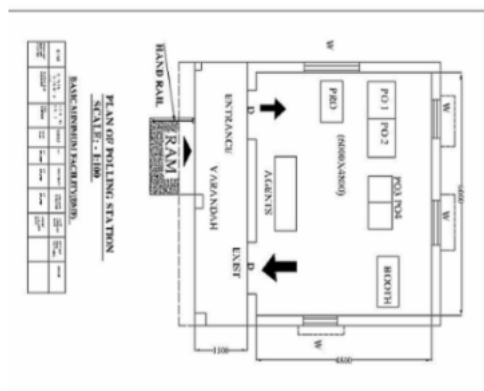

নির্বাচক নিবন্ধন আধিকারিকের স্বাক্ষর

Nazri Naksha

Google Map View

Polling Station Building Front View

Polling Station Front View

Cad View

Key MAP View

1 নাম : বুল্লি বেরা (পাত্র) পিতার নাম: রূপসাগর পাত্র বাড়ির নং : n0179 বয়স : 36 লিঙ্গ : মহিলা	UCB1453133 ফটো উপলব্ধ	2 নাম : পুতুল গাঙ্গুলী (পণ্ডা) স্বামীর নাম: বিশ্বেজিৎ গাঙ্গুলী বাড়ির নং : n0156 বয়স : 31 লিঙ্গ : মহিলা	UCB1448653 ফটো উপলব্ধ	3 নাম : সারথি ওঝা স্বামীর নাম: অচিন্ত্য কুমার ওঝা বাড়ির নং : n0027 বয়স : 77 লিঙ্গ : মহিলা	WB/31/211/204657 ফটো উপলব্ধ
4 নাম : গুরুপদ ওঝা পিতার নাম: অচিন্ত্য কুমার ওঝা বাড়ির নং : n0027 বয়স : 39 লিঙ্গ : পুরুষ	FTD2675866 ফটো উপলব্ধ	5 নাম : পরি রানী ওঝা স্বামীর নাম: গুরুপদ ওঝা বাড়ির নং : n0027 বয়স : 37 লিঙ্গ : মহিলা	FTD2751675 ফটো উপলব্ধ	6 নাম : অজয়কুমার ওঝা পিতার নাম: অচিন্ত্যকুমার ওঝা বাড়ির নং : n0027 বয়স : 57 লিঙ্গ : পুরুষ	WB/31/211/204602 ফটো উপলব্ধ
7 নাম : হরিপদ ওঝা পিতার নাম: হেমন্ত কুমার ওঝা বাড়ির নং : n0027 বয়স : 46 লিঙ্গ : পুরুষ	FTD2361293 ফটো উপলব্ধ	8 নাম : মিত্ঠরানী ওঝা স্বামীর নাম: হরিপদ ওঝা বাড়ির নং : n0027 বয়স : 40 লিঙ্গ : মহিলা	FTD2751659 ফটো উপলব্ধ	9 নাম : দেবকুমার ওঝা পিতার নাম: হেমন্তকুমার ওঝা বাড়ির নং : n0028 বয়স : 65 লিঙ্গ : পুরুষ	UCB1827351 ফটো উপলব্ধ
10 নাম : পূর্ণিমা রানী ওঝা স্বামীর নাম: দেবকুমার ওঝা বাড়ির নং : n0028 বয়স : 57 লিঙ্গ : মহিলা	FTD2610376 ফটো উপলব্ধ	11 নাম : শিবু ওঝা পিতার নাম: দেবকুমার ওঝা বাড়ির নং : n0028 বয়স : 42 লিঙ্গ : পুরুষ	FTD2675874 ফটো উপলব্ধ	12 নাম : যমুনা ওঝা (মণ্ডল) স্বামীর নাম: শিবু ওঝা বাড়ির নং : n0028 বয়স : 31 লিঙ্গ : মহিলা	UCB1448554 ফটো উপলব্ধ
13 নাম : হেমন্তকুমার ওঝা পিতার নাম: গজেন্দ্র ওঝা বাড়ির নং : n0029 বয়স : 97 লিঙ্গ : পুরুষ	UCB1824911 ফটো উপলব্ধ	14 নাম : অশোককুমার ওঝা পিতার নাম: হেমন্তকুমার ওঝা বাড়ির নং : n0029 বয়স : 56 লিঙ্গ : পুরুষ	UCB1826114 ফটো উপলব্ধ	15 নাম : অমিয়কুমার ওঝা পিতার নাম: হেমন্তকুমার ওঝা বাড়ির নং : n0029 বয়স : 52 লিঙ্গ : পুরুষ	WB/31/211/204635 ফটো উপলব্ধ
16 নাম : পৌরী ওঝা স্বামীর নাম: অমিয়কুমার ওঝা বাড়ির নং : n0029 বয়স : 47 লিঙ্গ : মহিলা	FTD2361301 ফটো উপলব্ধ	17 নাম : অখিলকুমার ওঝা পিতার নাম: হেমন্তকুমার ওঝা বাড়ির নং : n0029 বয়স : 50 লিঙ্গ : পুরুষ	WB/31/211/204633 ফটো উপলব্ধ	18 নাম : শকুন্তলা ওঝা স্বামীর নাম: অখিল কুমার ওঝা বাড়ির নং : n0029 বয়স : 44 লিঙ্গ : মহিলা	FTD2751667 ফটো উপলব্ধ
19 নাম : বৃনা ওঝা (গিরি) স্বামীর নাম: অশোক ওঝা বাড়ির নং : n0029 বয়স : 43 লিঙ্গ : মহিলা	UCB1448570 ফটো উপলব্ধ	20 নাম : রনজিৎ ওঝা পিতার নাম: অশোক কুমার ওঝা বাড়ির নং : n0029 বয়স : 33 লিঙ্গ : পুরুষ	UCB1233576 ফটো উপলব্ধ	21 নাম : সঞ্জিত ওঝা পিতার নাম: অশোক কুমার ওঝা বাড়ির নং : n0029 বয়স : 33 লিঙ্গ : পুরুষ	UCB1337625 ফটো উপলব্ধ
22 নাম : মৌমিতা ওঝা স্বামীর নাম: সঞ্জিত ওঝা বাড়ির নং : n0029 বয়স : 31 লিঙ্গ : মহিলা	UCB1448596 ফটো উপলব্ধ	23 নাম : সীতারাম ওঝা পিতার নাম: অমিয় কুমার ওঝা বাড়ির নং : এন0000 বয়স : 23 লিঙ্গ : পুরুষ	UCB2192458 ফটো উপলব্ধ	24 নাম : স্বপন কামিলা মায়ের নাম: রুনা কামিলা বাড়ির নং : n0070 বয়স : 28 লিঙ্গ : পুরুষ	UCB1697960 ফটো উপলব্ধ
25 নাম : মানিক কামিলা পিতার নাম: ভুবন কামিলা বাড়ির নং : n0070 বয়স : 55 লিঙ্গ : পুরুষ	FTD2361327 ফটো উপলব্ধ	26 নাম : রুনারানী কামিলা স্বামীর নাম: মানিক কামিলা বাড়ির নং : n0070 বয়স : 55 লিঙ্গ : মহিলা	WB/31/211/204776 ফটো উপলব্ধ	27 নাম : পিংকি কামিলা স্বামীর নাম: পাপন কামিলা বাড়ির নং : n0070 বয়স : 33 লিঙ্গ : মহিলা	UCB1526417 ফটো উপলব্ধ
28 নাম : বাপন কামিলা মায়ের নাম: রুনা রানী কামিলা বাড়ির নং : n0070 বয়স : 31 লিঙ্গ : পুরুষ	UCB1526425 ফটো উপলব্ধ	29 নাম : বৈশাখী কামিলা স্বামীর নাম: বাপন কামিলা বাড়ির নং : n0070 বয়স : 31 লিঙ্গ : মহিলা	UCB1526409 ফটো উপলব্ধ	30 নাম : আরতি দাস পিতার নাম: ভূতনাথ শ্যামল বাড়ির নং : এন0000 বয়স : 72 লিঙ্গ : মহিলা	UCB2232262 ফটো উপলব্ধ