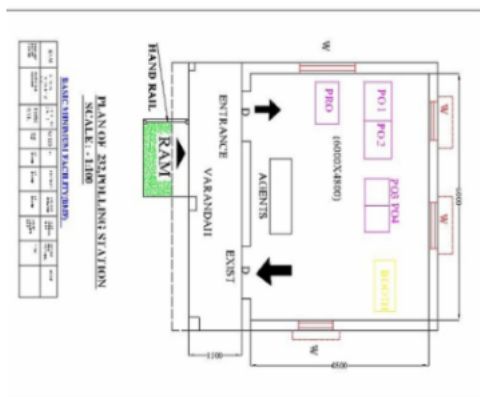

নির্বাচক নিবন্ধন আধিকারিকের স্বাক্ষর

Nazri Naksha

Google Map View

Polling Station Building Front View

Polling Station Front View

Cad View

Key MAP View

1 নাম : শংকর খাটুয়া পিতার নাম: অভিমন্যু খাটুয়া বাড়ির নং : n0088 বয়স : 69 লিঙ্গ : পুরুষ	WB/31/211/207266 ফটো উপলব্ধ	2 নাম : মহাদেব খাটুয়া পিতার নাম: শংকর খাটুয়া বাড়ির নং : n0088 বয়স : 37 লিঙ্গ : পুরুষ	UCB1012616 ফটো উপলব্ধ	3 নাম : বাসুদেব খাটুয়া পিতার নাম: শংকর খাটুয়া বাড়ির নং : n0088 বয়স : 40 লিঙ্গ : পুরুষ	UCB1337930 ফটো উপলব্ধ
4 নাম : বিশ্বনাথ খাটুয়া পিতার নাম: শংকর খাটুয়া বাড়ির নং : n0088 বয়স : 40 লিঙ্গ : পুরুষ	FTD2557130 ফটো উপলব্ধ	5 নাম : সঞ্চিত্তা খাটুয়া স্বামীর নাম: বিশ্বনাথ খাটুয়া বাড়ির নং : বয়স : 26 লিঙ্গ : মহিলা	UCB1911106 ফটো উপলব্ধ	6 নাম : নারায়ণী খাটুয়া স্বামীর নাম: মহাদেব খাটুয়া বাড়ির নং : এন0088 বয়স : 23 লিঙ্গ : মহিলা	UCB2023810 ফটো উপলব্ধ
7 নাম : সুখমা গিরি পিতার নাম: সুকুমার গিরি বাড়ির নং : বয়স : 25 লিঙ্গ : মহিলা	UCB1911080 ফটো উপলব্ধ	8 নাম : রিংকি গিরি স্বামীর নাম: শ্যামসুন্দর গিরি বাড়ির নং : এন0069 বয়স : 26 লিঙ্গ : মহিলা	UCB1786417 ফটো উপলব্ধ	9 নাম : শিউলী গিরি স্বামীর নাম: সুদীপ্ত গিরি বাড়ির নং : এন0069 বয়স : 26 লিঙ্গ : মহিলা	UCB1786466 ফটো উপলব্ধ
10 নাম : অপর্ণা গিরি স্বামীর নাম: সুত্ররঞ্জন গিরি বাড়ির নং : এন0029 বয়স : 23 লিঙ্গ : মহিলা	UCB2039386 ফটো উপলব্ধ	11 নাম : প্রতিমা গিরি স্বামীর নাম: শম্ভুনাথ গিরি বাড়ির নং : এন0066 বয়স : 23 লিঙ্গ : মহিলা	UCB2031870 ফটো উপলব্ধ	12 নাম : গোপাল গিরি পিতার নাম: শুকদেব গিরি বাড়ির নং : এন0031 বয়স : 23 লিঙ্গ : পুরুষ	UCB2046589 ফটো উপলব্ধ
13 নাম : ময়না রানী গিরি স্বামীর নাম: গদাধর গিরি বাড়ির নং : n0070 বয়স : 49 লিঙ্গ : মহিলা	FTD1260074 ফটো উপলব্ধ	14 নাম : গদাধর গিরি পিতার নাম: নগেন্দ্র গিরি বাড়ির নং : n0070 বয়স : 51 লিঙ্গ : পুরুষ	UCB2084168 ফটো উপলব্ধ	15 নাম : সুস্মিতা মন্ডল গিরি স্বামীর নাম: অভিজিৎ গিরি বাড়ির নং : এন0030 বয়স : 30 লিঙ্গ : মহিলা	UCB1526011 ফটো উপলব্ধ
16 নাম : সৌমেন গিরি পিতার নাম: সুদর্শন গিরি বাড়ির নং : n0000 বয়স : 22 লিঙ্গ : পুরুষ	UCB2113215 ফটো উপলব্ধ	17 নাম : মামনী শীট গিরি স্বামীর নাম: দেবু গিরি বাড়ির নং : এন0000 বয়স : 24 লিঙ্গ : মহিলা	UCB2113249 ফটো উপলব্ধ	18 নাম : সুকুমার গিরি পিতার নাম: অমল্যা গিরি বাড়ির নং : n0062 বয়স : 51 লিঙ্গ : পুরুষ	UCB2135499 ফটো উপলব্ধ
19 নাম : সোমা গিরি স্বামীর নাম: আনন্দ গিরি বাড়ির নং : বয়স : 25 লিঙ্গ : মহিলা	UCB1911114 ফটো উপলব্ধ	20 নাম : উর্মিলা গিরি স্বামীর নাম: গুণাধর গিরি বাড়ির নং : n0066 বয়স : 82 লিঙ্গ : মহিলা	UCB1188309 ফটো উপলব্ধ	21 নাম : বুবাই গিরি পিতার নাম: জয়দেব গিরি বাড়ির নং : নং 027 বয়স : 25 লিঙ্গ : পুরুষ	UCB1911015 ফটো উপলব্ধ
22 নাম : মান্দি গিরি মান্না স্বামীর নাম: সাগর মান্না বাড়ির নং : এন0032 বয়স : 24 লিঙ্গ : মহিলা	UCB1965466 ফটো উপলব্ধ	23 নাম : সন্ধ্যা গিরি স্বামীর নাম: ভীম চরণ গিরি বাড়ির নং : n0065 বয়স : 39 লিঙ্গ : মহিলা	FTD2752384 ফটো উপলব্ধ	24 নাম : আরতী গিরি স্বামীর নাম: ঝাড়েশ্বর গিরি বাড়ির নং : n0027 বয়স : 67 লিঙ্গ : মহিলা	WB/31/211/207147 ফটো উপলব্ধ
25 নাম : মামনি গিরি স্বামীর নাম: অর্জুন গিরি বাড়ির নং : n0065 বয়স : 31 লিঙ্গ : মহিলা	UCB1610625 ফটো উপলব্ধ	26 নাম : স্বপ্ন গিরি পিতার নাম: কানাই গিরি বাড়ির নং : n0063 বয়স : 29 লিঙ্গ : পুরুষ	UCB1610542 ফটো উপলব্ধ	27 নাম : সিন্ধু গিরি পিতার নাম: গণেশ চন্দ্র গিরি বাড়ির নং : n0071 বয়স : 27 লিঙ্গ : পুরুষ	UCB1698208 ফটো উপলব্ধ
28 নাম : সমীরন গিরি পিতার নাম: সুদর্শন গিরি বাড়ির নং : n0072 বয়স : 28 লিঙ্গ : পুরুষ	UCB1698182 ফটো উপলব্ধ	29 নাম : সুপ্রভাষ গিরি পিতার নাম: শ্যামাপদ গিরি বাড়ির নং : N0067 বয়স : 27 লিঙ্গ : পুরুষ	UCB1698257 ফটো উপলব্ধ	30 নাম : কম্পনা গিরি স্বামীর নাম: প্রভাত গিরি বাড়ির নং : n0064 বয়স : 46 লিঙ্গ : মহিলা	FTD1818368 ফটো উপলব্ধ