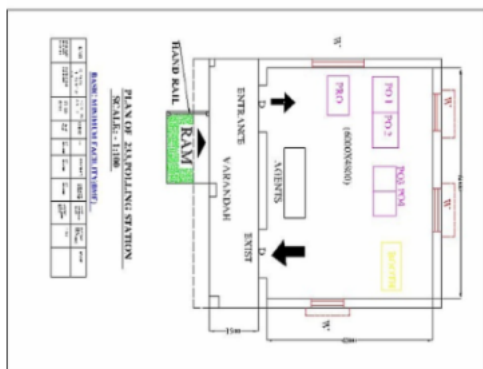

নির্বাচক নিবন্ধন আধিকারিকের স্বাক্ষর

Nazri Naksha

Google Map View

Polling Station Building Front View

Polling Station Front View

Cad View

Key MAP View

1 নাম : শ্রীকৃষ্ণ কান্ডার পিতার নাম: সহদেব কান্ডার বাড়ির নং : এন0001 বয়স : 25 লিঙ্গ : পুরুষ	UCB2065233 ফটো উপলব্ধ	2 নাম : ভগীরথ কান্ডার পিতার নাম: মহাদেব কান্ডার বাড়ির নং : N0001 বয়স : 31 লিঙ্গ : পুরুষ	UCB1698380 ফটো উপলব্ধ	3 নাম : রেনুবালা কান্ডার পিতার নাম: জীবন কান্ডার বাড়ির নং : n0001 বয়স : 61 লিঙ্গ : মহিলা	UCB1844778 ফটো উপলব্ধ
4 নাম : মহাদেব কান্ডার পিতার নাম: জীবন কান্ডার বাড়ির নং : n0001 বয়স : 54 লিঙ্গ : পুরুষ	WB/31/211/216502 ফটো উপলব্ধ	5 নাম : সহদেব কান্ডার পিতার নাম: জীবন কান্ডার বাড়ির নং : n0001 বয়স : 49 লিঙ্গ : পুরুষ	UCB1844752 ফটো উপলব্ধ	6 নাম : জয়দেব কান্ডার পিতার নাম: জীবনকৃষ্ণ কান্ডার বাড়ির নং : n0001 বয়স : 47 লিঙ্গ : পুরুষ	UCB1338433 ফটো উপলব্ধ
7 নাম : শ্যামলী কান্ডার স্বামীর নাম: জয়দেব কান্ডার বাড়ির নং : n0001 বয়স : 32 লিঙ্গ : মহিলা	UCB1338441 ফটো উপলব্ধ	8 নাম : অলোকলতা কান্ডার স্বামীর নাম: মহাদেব কান্ডার বাড়ির নং : n0001 বয়স : 47 লিঙ্গ : মহিলা	FTD2363315 ফটো উপলব্ধ	9 নাম : জ্যোৎস্না কান্ডার স্বামীর নাম: সহদেব কান্ডার বাড়ির নং : n0001 বয়স : 40 লিঙ্গ : মহিলা	FTD2752699 ফটো উপলব্ধ
10 নাম : কাকলি খাটুয়া স্বামীর নাম: অজয় খাটুয়া বাড়ির নং : এন0090 বয়স : 31 লিঙ্গ : মহিলা	AWK1690197 ফটো উপলব্ধ	11 নাম : শান্তনু খাটুয়া পিতার নাম: নকুল খাটুয়া বাড়ির নং : এন0091 বয়স : 25 লিঙ্গ : পুরুষ	UCB1867852 ফটো উপলব্ধ	12 নাম : শম্ভু গায়েন পিতার নাম: পরিমল গায়েন বাড়ির নং : N0002 বয়স : 27 লিঙ্গ : পুরুষ	UCB1708817 ফটো উপলব্ধ
13 নাম : নাড়গোপাল গায়েন পিতার নাম: প্রশান্ত গায়েন বাড়ির নং : n0002 বয়স : 51 লিঙ্গ : পুরুষ	UCB2006526 ফটো উপলব্ধ	14 নাম : গঙ্গাধর গায়েন পিতার নাম: নাড় গোপাল গায়েন বাড়ির নং : নং 002 বয়স : 25 লিঙ্গ : পুরুষ	UCB1911130 ফটো উপলব্ধ	15 নাম : মাধবী গায়েন স্বামীর নাম: নাড়গোপাল গায়েন বাড়ির নং : n0002 বয়স : 46 লিঙ্গ : মহিলা	FTD2080067 ফটো উপলব্ধ
16 নাম : পরিমল গায়েন পিতার নাম: প্রশান্ত গায়েন বাড়ির নং : n0002 বয়স : 57 লিঙ্গ : পুরুষ	WB/31/211/216058 ফটো উপলব্ধ	17 নাম : প্রতিমা গায়েন স্বামীর নাম: পরিমল গায়েন বাড়ির নং : n0002 বয়স : 51 লিঙ্গ : মহিলা	FTD2080059 ফটো উপলব্ধ	18 নাম : শিবরাম গায়েন পিতার নাম: পরিমল গায়েন বাড়ির নং : n0002 বয়স : 34 লিঙ্গ : পুরুষ	UCB1463728 ফটো উপলব্ধ
19 নাম : দীপশিখা গিরি জানা স্বামীর নাম: উত্তম কুমার গিরি বাড়ির নং : এন0015 বয়স : 25 লিঙ্গ : মহিলা	UCB2065464 ফটো উপলব্ধ	20 নাম : মমতা জানা স্বামীর নাম: হিমংগু জানা বাড়ির নং : এন0000 বয়স : 26 লিঙ্গ : মহিলা	UCB1983774 ফটো উপলব্ধ	21 নাম : অনুপম জানা পিতার নাম: অরুণ জানা বাড়ির নং : এন0084 বয়স : 24 লিঙ্গ : পুরুষ	UCB1986207 ফটো উপলব্ধ
22 নাম : প্রসাদ জানা পিতার নাম: জয়দেব জানা বাড়ির নং : N0071 বয়স : 25 লিঙ্গ : পুরুষ	UCB1911239 ফটো উপলব্ধ	23 নাম : দীপঙ্কর জানা পিতার নাম: অশোক জানা বাড়ির নং : এন0000 বয়স : 25 লিঙ্গ : পুরুষ	UCB1911270 ফটো উপলব্ধ	24 নাম : সৌরভ জানা পিতার নাম: সর্বেশ্বর জানা বাড়ির নং : এন0000 বয়স : 25 লিঙ্গ : পুরুষ	UCB1911254 ফটো উপলব্ধ
25 নাম : প্রতিমা জানা স্বামীর নাম: গোবিন্দা জানা বাড়ির নং : এন0102 বয়স : 30 লিঙ্গ : মহিলা	UCB1911189 ফটো উপলব্ধ	26 নাম : সঙ্গীতা জানা স্বামীর নাম: কৃষ্ণেন্দু জানা বাড়ির নং : এন0000 বয়স : 26 লিঙ্গ : মহিলা	UCB1983238 ফটো উপলব্ধ	27 নাম : নবনীতা জানা পিতার নাম: সুখরঞ্জন জানা বাড়ির নং : নং 037 বয়স : 25 লিঙ্গ : মহিলা	UCB1911155 ফটো উপলব্ধ
28 নাম : মোনালিসা জানা স্বামীর নাম: শান্তনু জানা বাড়ির নং : নং 112 বয়স : 25 লিঙ্গ : মহিলা	UCB1867811 ফটো উপলব্ধ	29 নাম : রুবি জানা গিরি স্বামীর নাম: গোপাল গিরি বাড়ির নং : এন0029 বয়স : 25 লিঙ্গ : মহিলা	UCB1983139 ফটো উপলব্ধ	30 নাম : সঙ্গীতা দাস স্বামীর নাম: চিত্ত রঞ্জন দাস বাড়ির নং : পুরুষোত্তমপুর পুরীদাসবাড় বয়স : 27 লিঙ্গ : মহিলা	UCB1911205 ফটো উপলব্ধ