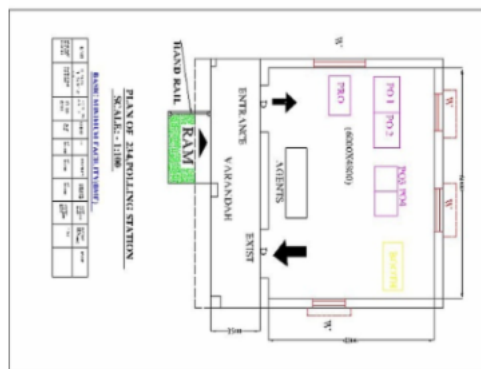

নির্বাচক নিবন্ধন আধিকারিকের স্বাক্ষর

Nazri Naksha

Google Map View

Polling Station Building Front View

Polling Station Front View

Cad View

Key MAP View

1 নাম : শ্রীকৃষ্ণ কান্ডার পিতার নাম: সহদেব কান্ডার বাড়ির নং : এন0001 বয়স : 25 লিঙ্গ : পুরুষ	UCB2065233 ফটো উপলব্ধ	2 নাম : ভগীরথ কান্ডার পিতার নাম: মহাদেব কান্ডার বাড়ির নং : N0001 বয়স : 31 লিঙ্গ : পুরুষ	UCB1698380 ফটো উপলব্ধ	3 নাম : রেনুবালা কান্ডার পিতার নাম: জীবন কান্ডার বাড়ির নং : n0001 বয়স : 61 লিঙ্গ : মহিলা	UCB1844778 ফটো উপলব্ধ
4 নাম : মহাদেব কান্ডার পিতার নাম: জীবন কান্ডার বাড়ির নং : n0001 বয়স : 54 লিঙ্গ : পুরুষ	WB/31/211/216502 ফটো উপলব্ধ	5 নাম : সহদেব কান্ডার পিতার নাম: জীবন কান্ডার বাড়ির নং : n0001 বয়স : 49 লিঙ্গ : পুরুষ	UCB1844752 ফটো উপলব্ধ	6 নাম : জয়দেব কান্ডার পিতার নাম: জীবনকৃষ্ণ কান্ডার বাড়ির নং : n0001 বয়স : 47 লিঙ্গ : পুরুষ	UCB1338433 ফটো উপলব্ধ
7 নাম : শ্যামলী কান্ডার স্বামীর নাম: জয়দেব কান্ডার বাড়ির নং : n0001 বয়স : 32 লিঙ্গ : মহিলা	UCB1338441 ফটো উপলব্ধ	8 নাম : অলোকলতা কান্ডার স্বামীর নাম: মহাদেব কান্ডার বাড়ির নং : n0001 বয়স : 47 লিঙ্গ : মহিলা	FTD2363315 ফটো উপলব্ধ	9 নাম : জ্যোৎস্না কান্ডার স্বামীর নাম: সহদেব কান্ডার বাড়ির নং : n0001 বয়স : 40 লিঙ্গ : মহিলা	FTD2752699 ফটো উপলব্ধ
10 নাম : কাকলি খাটুয়া স্বামীর নাম: অজয় খাটুয়া বাড়ির নং : এন0090 বয়স : 31 লিঙ্গ : মহিলা	AWK1690197 ফটো উপলব্ধ	11 নাম : শান্তনু খাটুয়া পিতার নাম: নকুল খাটুয়া বাড়ির নং : এন0091 বয়স : 25 লিঙ্গ : পুরুষ	UCB1867852 ফটো উপলব্ধ	12 নাম : শম্ভু গায়েন পিতার নাম: পরিমল গায়েন বাড়ির নং : N0002 বয়স : 27 লিঙ্গ : পুরুষ	UCB1708817 ফটো উপলব্ধ
13 নাম : নাড়গোপাল গায়েন পিতার নাম: প্রশান্ত গায়েন বাড়ির নং : n0002 বয়স : 51 লিঙ্গ : পুরুষ	UCB2006526 ফটো উপলব্ধ	14 নাম : গঙ্গাধর গায়েন পিতার নাম: নাড় গোপাল গায়েন বাড়ির নং : নং 002 বয়স : 25 লিঙ্গ : পুরুষ	UCB1911130 ফটো উপলব্ধ	15 নাম : মাধবী গায়েন স্বামীর নাম: নাড়গোপাল গায়েন বাড়ির নং : n0002 বয়স : 46 লিঙ্গ : মহিলা	FTD2080067 ফটো উপলব্ধ
16 নাম : পরিমল গায়েন পিতার নাম: প্রশান্ত গায়েন বাড়ির নং : n0002 বয়স : 57 লিঙ্গ : পুরুষ	WB/31/211/216058 ফটো উপলব্ধ	17 নাম : প্রতিমা গায়েন স্বামীর নাম: পরিমল গায়েন বাড়ির নং : n0002 বয়স : 51 লিঙ্গ : মহিলা	FTD2080059 ফটো উপলব্ধ	18 নাম : শিবরাম গায়েন পিতার নাম: পরিমল গায়েন বাড়ির নং : n0002 বয়স : 34 লিঙ্গ : পুরুষ	UCB1463728 ফটো উপলব্ধ
19 নাম : দীপশিখা গিরি জানা স্বামীর নাম: উত্তম কুমার গিরি বাড়ির নং : এন0015 বয়স : 25 লিঙ্গ : মহিলা	UCB2065464 ফটো উপলব্ধ	20 নাম : মমতা জানা স্বামীর নাম: হিমংগু জানা বাড়ির নং : এন0000 বয়স : 26 লিঙ্গ : মহিলা	UCB1983774 ফটো উপলব্ধ	21 নাম : অনুপম জানা পিতার নাম: অরুণ জানা বাড়ির নং : এন0084 বয়স : 24 লিঙ্গ : পুরুষ	UCB1986207 ফটো উপলব্ধ
22 নাম : প্রসাদ জানা পিতার নাম: জয়দেব জানা বাড়ির নং : N0071 বয়স : 25 লিঙ্গ : পুরুষ	UCB1911239 ফটো উপলব্ধ	23 নাম : দীপঙ্কর জানা পিতার নাম: অশোক জানা বাড়ির নং : এন0000 বয়স : 25 লিঙ্গ : পুরুষ	UCB1911270 ফটো উপলব্ধ	24 নাম : সৌরভ জানা পিতার নাম: সর্বেশ্বর জানা বাড়ির নং : এন0000 বয়স : 25 লিঙ্গ : পুরুষ	UCB1911254 ফটো উপলব্ধ
25 নাম : প্রতিমা জানা স্বামীর নাম: গোবিন্দা জানা বাড়ির নং : এন0102 বয়স : 30 লিঙ্গ : মহিলা	UCB1911189 ফটো উপলব্ধ	26 নাম : সঙ্গীতা জানা স্বামীর নাম: কৃষ্ণেন্দু জানা বাড়ির নং : এন0000 বয়স : 26 লিঙ্গ : মহিলা	UCB1983238 ফটো উপলব্ধ	27 নাম : নবনীতা জানা পিতার নাম: সুখরঞ্জন জানা বাড়ির নং : নং 037 বয়স : 25 লিঙ্গ : মহিলা	UCB1911155 ফটো উপলব্ধ
28 নাম : মোনালিসা জানা স্বামীর নাম: শান্তনু জানা বাড়ির নং : নং 112 বয়স : 25 লিঙ্গ : মহিলা	UCB1867811 ফটো উপলব্ধ	29 নাম : রুবি জানা গিরি স্বামীর নাম: গোপাল গিরি বাড়ির নং : এন0029 বয়স : 25 লিঙ্গ : মহিলা	UCB1983139 ফটো উপলব্ধ	30 নাম : সঙ্গীতা দাস স্বামীর নাম: চিত্ত রঞ্জন দাস বাড়ির নং : পুরুষোত্তমপুর পুরীদাসবাড় বয়স : 27 লিঙ্গ : মহিলা	UCB1911205 ফটো উপলব্ধ