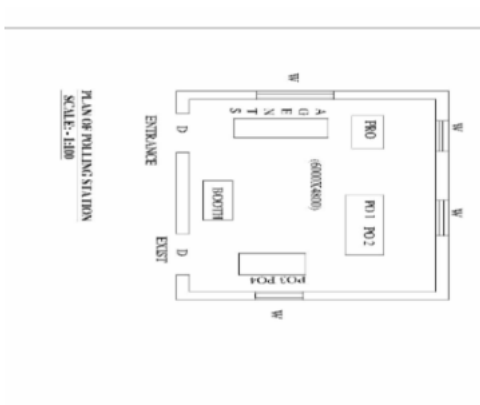

নির্বাচক নিবন্ধন আধিকারিকের স্বাক্ষর

Nazri Naksha

Google Map View

Polling Station Building Front View

Polling Station Front View

Cad View

Key MAP View

1 নাম : বিশ্বজিৎ ওবা পিতার নাম: নরেন্দ্র ওবা বাড়ির নং : n0023 বয়স : 56 লিঙ্গ : পুরুষ	UCB2340958	ফটো উপলব্ধ	2 নাম : মামনি ওবা স্বামীর নাম: বিশ্বজিৎ ওবা বাড়ির নং : n0023 বয়স : 53 লিঙ্গ : মহিলা	UCB2340974	ফটো উপলব্ধ	3 নাম : অনুপম ওবা পিতার নাম: বিশ্বজিৎ ওবা বাড়ির নং : n0023 বয়স : 31 লিঙ্গ : পুরুষ	UCB1367499	ফটো উপলব্ধ
4 নাম : দীপ্তিকল্যান গিরি পিতার নাম: মৃত্যুঞ্জয় গিরি বাড়ির নং : n0154 বয়স : 72 লিঙ্গ : পুরুষ	WB/31/210/060405	ফটো উপলব্ধ	5 নাম : অঞ্জনা গিরি স্বামীর নাম: দীপ্তিকল্যান গিরি বাড়ির নং : n0155 বয়স : 64 লিঙ্গ : মহিলা	WB/31/210/060352	ফটো উপলব্ধ	6 নাম : অনুপম গিরি পিতার নাম: দীপ্তিকল্যান গিরি বাড়ির নং : নও বয়স : 24 লিঙ্গ : পুরুষ	UCB1984376	ফটো উপলব্ধ
7 নাম : পুষ্প জানা পিতার নাম: নারায়ন চন্দ্র জানা বাড়ির নং : n0049 বয়স : 51 লিঙ্গ : মহিলা	DKN3638848	ফটো উপলব্ধ	8 নাম : সন্তোষ কুমার জানা পিতার নাম: নারায়ন চন্দ্র জানা বাড়ির নং : n0049 বয়স : 49 লিঙ্গ : পুরুষ	DNT2752244	ফটো উপলব্ধ	9 নাম : সঞ্জীব জানা মায়ের নাম: মিনতী জানা বাড়ির নং : n0049 বয়স : 43 লিঙ্গ : পুরুষ	UCB1193911	ফটো উপলব্ধ
10 নাম : সুমিতা জানা স্বামীর নাম: সন্তোষ কুমার জানা বাড়ির নং : n0049 বয়স : 37 লিঙ্গ : মহিলা	UCB1035468	ফটো উপলব্ধ	11 নাম : দেবব্রত দাশ পিতার নাম: বঙ্কিম দাশ বাড়ির নং : n0002 বয়স : 75 লিঙ্গ : পুরুষ	WB/31/210/057267	ফটো উপলব্ধ	12 নাম : রবিশঙ্কর দাশ পিতার নাম: দেবব্রত দাশ বাড়ির নং : n0002 বয়স : 38 লিঙ্গ : পুরুষ	DNT2752285	ফটো উপলব্ধ
13 নাম : প্রিয়ব্রত দাশ পিতার নাম: বঙ্কিম দাশ বাড়ির নং : n0002 বয়স : 73 লিঙ্গ : পুরুষ	WB/31/210/057300	ফটো উপলব্ধ	14 নাম : অনুরাধা দাশ স্বামীর নাম: প্রিয়ব্রত দাশ বাড়ির নং : n0002 বয়স : 66 লিঙ্গ : মহিলা	WB/31/210/057395	ফটো উপলব্ধ	15 নাম : বানীরত দাশ পিতার নাম: বঙ্কিম দাশ বাড়ির নং : n0002 বয়স : 58 লিঙ্গ : পুরুষ	WB/31/210/057184	ফটো উপলব্ধ
16 নাম : সঙ্গীতা দাশ স্বামীর নাম: বানীরত দাশ বাড়ির নং : n0002 বয়স : 45 লিঙ্গ : মহিলা	DNT2752293	ফটো উপলব্ধ	17 নাম : সত্যব্রত দাশ পিতার নাম: বঙ্কিম দাশ বাড়ির নং : n0002 বয়স : 55 লিঙ্গ : পুরুষ	WB/31/210/057149	ফটো উপলব্ধ	18 নাম : লক্ষ্মী কান্ত দাশ পিতার নাম: সন্তোষ দাশ বাড়ির নং : n0003 বয়স : 64 লিঙ্গ : পুরুষ	UCB1035500	ফটো উপলব্ধ
19 নাম : সেফালী দাশ স্বামীর নাম: লক্ষ্মীকান্ত দাশ বাড়ির নং : n0003 বয়স : 63 লিঙ্গ : মহিলা	UCB1839307	ফটো উপলব্ধ	20 নাম : স্বরূপ দাশ পিতার নাম: যাদব দাশ বাড়ির নং : n0004 বয়স : 53 লিঙ্গ : পুরুষ	WB/31/210/057183	ফটো উপলব্ধ	21 নাম : মমতা দাশ স্বামীর নাম: নীরুপ দাশ বাড়ির নং : n0004 বয়স : 50 লিঙ্গ : মহিলা	DNT1188077	ফটো উপলব্ধ
22 নাম : কল্পনা দাশ স্বামীর নাম: অনাদি দাশ বাড়ির নং : n0024 বয়স : 68 লিঙ্গ : মহিলা	WB/31/210/057229	ফটো উপলব্ধ	23 নাম : প্রদীপ দাশ পিতার নাম: হরিহর দাশ বাড়ির নং : n0045 বয়স : 63 লিঙ্গ : পুরুষ	WB/31/210/057398	ফটো উপলব্ধ	24 নাম : সোমদেব দাশ পিতার নাম: প্রদীপ দাশ বাড়ির নং : n0045 বয়স : 51 লিঙ্গ : পুরুষ	UCB1367556	ফটো উপলব্ধ
25 নাম : বুদ্ধদেব দাশ পিতার নাম: প্রদীপ দাশ বাড়ির নং : n0045 বয়স : 40 লিঙ্গ : পুরুষ	DNT2752251	ফটো উপলব্ধ	26 নাম : প্রনতি দাস স্বামীর নাম: প্রদীপ দাস বাড়ির নং : n0045 বয়স : 58 লিঙ্গ : মহিলা	WB/31/210/057090	ফটো উপলব্ধ	27 নাম : সত্যনারায়ন দাশ পিতার নাম: দিবাকর দাশ বাড়ির নং : n0046 বয়স : 61 লিঙ্গ : পুরুষ	WB/31/210/057414	ফটো উপলব্ধ
28 নাম : জয়নারায়ন দাশ পিতার নাম: দিবাকর দাশ বাড়ির নং : n0046 বয়স : 57 লিঙ্গ : পুরুষ	WB/31/210/057182	ফটো উপলব্ধ	29 নাম : কণিকা দাশ স্বামীর নাম: জয়নারায়ন দাশ বাড়ির নং : n0046 বয়স : 47 লিঙ্গ : মহিলা	DNT2325454	ফটো উপলব্ধ	30 নাম : রামনারায়ন দাশ পিতার নাম: দিবাকর দাশ বাড়ির নং : n0046 বয়স : 53 লিঙ্গ : পুরুষ	WB/31/210/057399	ফটো উপলব্ধ