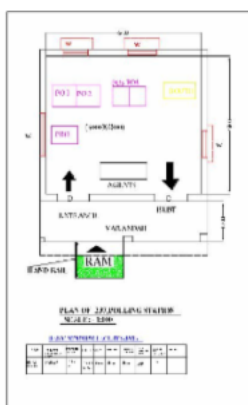

নির্বাচক নিবন্ধন আধিকারিকের স্বাক্ষর

Nazri Naksha

Google Map View

Polling Station Building Front View

Polling Station Front View

Cad View

Key MAP View

1 নাম : রাজা করণ পিতার নাম: কানাই করণ বাড়ির নং : এন0012 বয়স : 26 লিঙ্গ : পুরুষ	UCB1985571 ফটো উপলব্ধ	2 নাম : সুবিমল খাটুয়া পিতার নাম: চিত্তরঞ্জন খাটুয়া বাড়ির নং : n0054 বয়স : 37 লিঙ্গ : পুরুষ	UCB1113992 ফটো উপলব্ধ	3 নাম : সুমিতা খাটুয়া স্বামীর নাম: বিমল খাটুয়া বাড়ির নং : n0054 বয়স : 33 লিঙ্গ : মহিলা	UCB1234608 ফটো উপলব্ধ
4 নাম : বিমল খাটুয়া পিতার নাম: চিত্তরঞ্জন খাটুয়া বাড়ির নং : n0054 বয়স : 40 লিঙ্গ : পুরুষ	FTD2676732 ফটো উপলব্ধ	5 নাম : কাঞ্চন খাটুয়া স্বামীর নাম: চিত্তরঞ্জন খাটুয়া বাড়ির নং : n0054 বয়স : 58 লিঙ্গ : মহিলা	UCB1809235 ফটো উপলব্ধ	6 নাম : চিত্তরঞ্জন খাটুয়া পিতার নাম: কার্তিকচন্দ্র খাটুয়া বাড়ির নং : n0054 বয়স : 67 লিঙ্গ : পুরুষ	WB/31/211/219078 ফটো উপলব্ধ
7 নাম : চম্পারানী খাটুয়া স্বামীর নাম: ভোলানাথ খাটুয়া বাড়ির নং : n0047 বয়স : 56 লিঙ্গ : মহিলা	WB/31/211/219591 ফটো উপলব্ধ	8 নাম : ভোলানাথ খাটুয়া পিতার নাম: গুনাধর খাটুয়া বাড়ির নং : n0047 বয়স : 63 লিঙ্গ : পুরুষ	WB/31/211/219594 ফটো উপলব্ধ	9 নাম : নিত্যানন্দ খাটুয়া পিতার নাম: হরেকৃষ্ণ খাটুয়া বাড়ির নং : n0044 বয়স : 40 লিঙ্গ : পুরুষ	FTD2676757 ফটো উপলব্ধ
10 নাম : দুর্গারানী খাটুয়া স্বামীর নাম: হরেকৃষ্ণ খাটুয়া বাড়ির নং : n0044 বয়স : 62 লিঙ্গ : মহিলা	WB/31/211/219190 ফটো উপলব্ধ	11 নাম : হরেকৃষ্ণ খাটুয়া পিতার নাম: রাখালচন্দ্র খাটুয়া বাড়ির নং : n0044 বয়স : 68 লিঙ্গ : পুরুষ	WB/31/211/219454 ফটো উপলব্ধ	12 নাম : অর্চনা খাটুয়া স্বামীর নাম: শংকর খাটুয়া বাড়ির নং : n0043 বয়স : 48 লিঙ্গ : মহিলা	FTD1254218 ফটো উপলব্ধ
13 নাম : পুষ্পিতা খাটুয়া(সাঁউ) স্বামীর নাম: মধুসূদন খাটুয়া বাড়ির নং : n0042 বয়স : 34 লিঙ্গ : মহিলা	UCB1449792 ফটো উপলব্ধ	14 নাম : মধুসূদন খাটুয়া পিতার নাম: রবীন্দ্র নাথ খাটুয়া বাড়ির নং : n0042 বয়স : 35 লিঙ্গ : পুরুষ	UCB1113976 ফটো উপলব্ধ	15 নাম : সন্ধ্যারানী খাটুয়া স্বামীর নাম: রবীন্দ্রনাথ খাটুয়া বাড়ির নং : n0042 বয়স : 63 লিঙ্গ : মহিলা	WB/31/211/219261 ফটো উপলব্ধ
16 নাম : রবীন্দ্রনাথ খাটুয়া পিতার নাম: গুনাধর খাটুয়া বাড়ির নং : n0042 বয়স : 70 লিঙ্গ : পুরুষ	WB/31/211/219482 ফটো উপলব্ধ	17 নাম : কাঞ্চন খাটুয়া স্বামীর নাম: জয়রাম খাটুয়া বাড়ির নং : n0041 বয়স : 43 লিঙ্গ : মহিলা	FTD2248243 ফটো উপলব্ধ	18 নাম : ভীষ্মদেব মাইতি মায়ের নাম: কল্যাণী মাইতি বাড়ির নং : n0040 বয়স : 39 লিঙ্গ : পুরুষ	UCB1339316 ফটো উপলব্ধ
19 নাম : সুমিতা মাইতি স্বামীর নাম: ভীষ্মদেব মাইতি বাড়ির নং : n0040 বয়স : 39 লিঙ্গ : মহিলা	UCB1339324 ফটো উপলব্ধ	20 নাম : পূর্ণিমা খাটুয়া স্বামীর নাম: গৌরাজ খাটুয়া বাড়ির নং : n0040 বয়স : 44 লিঙ্গ : মহিলা	FTD2081792 ফটো উপলব্ধ	21 নাম : গৌরাজ খাটুয়া পিতার নাম: হারাধন খাটুয়া বাড়ির নং : n0040 বয়স : 45 লিঙ্গ : পুরুষ	FTD2081784 ফটো উপলব্ধ
22 নাম : সন্ধ্যারানী খাটুয়া স্বামীর নাম: হারাধন খাটুয়া বাড়ির নং : n0040 বয়স : 63 লিঙ্গ : মহিলা	WB/31/211/219184 ফটো উপলব্ধ	23 নাম : কল্যাণী মাইতি স্বামীর নাম: বাবলু মাইতি বাড়ির নং : n0039 বয়স : 61 লিঙ্গ : মহিলা	UCB1449669 ফটো উপলব্ধ	24 নাম : শক্তিপদ খাটুয়া পিতার নাম: রাধাকৃষ্ণ খাটুয়া বাড়ির নং : n0039 বয়স : 40 লিঙ্গ : পুরুষ	UCB1113984 ফটো উপলব্ধ
25 নাম : অন্নপূর্ণা খাটুয়া স্বামীর নাম: গুরুপদ খাটুয়া বাড়ির নং : n0039 বয়স : 33 লিঙ্গ : মহিলা	UCB1339373 ফটো উপলব্ধ	26 নাম : গুরুপদ খাটুয়া পিতার নাম: রাধাকৃষ্ণ খাটুয়া বাড়ির নং : n0039 বয়স : 41 লিঙ্গ : পুরুষ	FTD2678746 ফটো উপলব্ধ	27 নাম : পুষ্পাঞ্জলী খাটুয়া স্বামীর নাম: রাধাকৃষ্ণ খাটুয়া বাড়ির নং : n0037 বয়স : 62 লিঙ্গ : মহিলা	WB/31/211/219189 ফটো উপলব্ধ
28 নাম : রাধাকৃষ্ণ খাটুয়া পিতার নাম: রাখালচন্দ্র খাটুয়া বাড়ির নং : n0039 বয়স : 65 লিঙ্গ : পুরুষ	WB/31/211/219586 ফটো উপলব্ধ	29 নাম : সুকর্ণ খাটুয়া পিতার নাম: শ্রীমন্ত খাটুয়া বাড়ির নং : n0037 বয়স : 30 লিঙ্গ : পুরুষ	UCB1527571 ফটো উপলব্ধ	30 নাম : শ্রী কৃষ্ণ খাটুয়া পিতার নাম: শ্রীমন্ত খাটুয়া বাড়ির নং : n0037 বয়স : 37 লিঙ্গ : পুরুষ	UCB1114073 ফটো উপলব্ধ