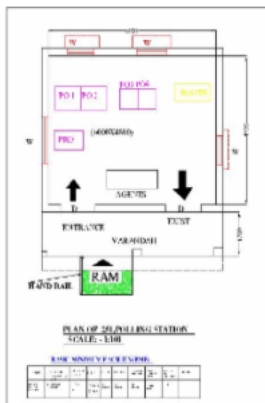

নির্বাচক নিবন্ধন আধিকারিকের স্বাক্ষর

Nazri Naksha

Google Map View

Polling Station Building Front View

Polling Station Front View

Cad View

Key MAP View

1 নাম : বিজলী কামিলা স্বামীর নাম: কালিপদ কামিলা বাড়ির নং : n0034 বয়স : 56 লিঙ্গ : মহিলা	WB/31/211/222765	2 নাম : গোপাল কৃষ্ণ কামিলা পিতার নাম: কালিপদ কামিলা বাড়ির নং : n0034 বয়স : 30 লিঙ্গ : পুরুষ	UCB1527738	3 নাম : শক্তিপদ কামিলা পিতার নাম: অশ্বিনী কামিলা বাড়ির নং : n0084 বয়স : 59 লিঙ্গ : পুরুষ	WB/31/211/222112
4 নাম : বিভারানী কামিলা স্বামীর নাম: শক্তিপদ কামিলা বাড়ির নং : n0085 বয়স : 49 লিঙ্গ : মহিলা	FTD1261650	5 নাম : অমৃতা কামিলা পিতার নাম: শক্তিপদ কামিলা বাড়ির নং : এন0000 বয়স : 22 লিঙ্গ : মহিলা	UCB2086312	6 নাম : দেবাশিষ গিরি পিতার নাম: রবীন্দ্র গিরি বাড়ির নং : বয়স : 36 লিঙ্গ : পুরুষ	AHS0982397
7 নাম : মান্দি গিরি স্বামীর নাম: দেবাশিষ গিরি বাড়ির নং : বয়স : 30 লিঙ্গ : মহিলা	AHS0869925	8 নাম : যমুনা রানী গিরি স্বামীর নাম: প্রদীপ কুমার গিরি বাড়ির নং : n0082 বয়স : 32 লিঙ্গ : মহিলা	UCB1448547	9 নাম : প্রদীপ কুমার গিরি পিতার নাম: ক্ষুদিরাম গিরি বাড়ির নং : n0081 বয়স : 45 লিঙ্গ : পুরুষ	FTD1256940
10 নাম : চম্পা জানা স্বামীর নাম: সুরত জানা বাড়ির নং : n0013 বয়স : 43 লিঙ্গ : মহিলা	UCB1537869	11 নাম : সুরত জানা পিতার নাম: সুভাষ জানা বাড়ির নং : n0013 বয়স : 49 লিঙ্গ : পুরুষ	FTD1261858	12 নাম : পূরবীরানী জানা স্বামীর নাম: সুভাষ জানা বাড়ির নং : n0013 বয়স : 71 লিঙ্গ : মহিলা	WB/31/211/222019
13 নাম : ভগবতী জানা স্বামীর নাম: রঞ্জন কুমার জানা বাড়ির নং : n0079 বয়স : 39 লিঙ্গ : মহিলা	FTD2367530	14 নাম : রঞ্জন কুমার জানা পিতার নাম: খগেন্দ্রনাথ জানা বাড়ির নং : n0080 বয়স : 49 লিঙ্গ : পুরুষ	FTD1263037	15 নাম : গোপালচন্দ্র জানা পিতার নাম: প্রবীর চন্দ্র জানা বাড়ির নং : 321 বয়স : 51 লিঙ্গ : পুরুষ	DNT1695170
16 নাম : সোনা জানা দাস স্বামীর নাম: মিন্টু দাস বাড়ির নং : n0050 বয়স : 29 লিঙ্গ : মহিলা	UCB1537901	17 নাম : চৈতালী তলা স্বামীর নাম: শক্তি পদ তলা বাড়ির নং : এন0012 বয়স : 27 লিঙ্গ : মহিলা	UCB1963776	18 নাম : বিশ্বনাথ তলা পিতার নাম: রামকৃষ্ণ তলা বাড়ির নং : n0012 বয়স : 64 লিঙ্গ : পুরুষ	UCB1945922
19 নাম : তুলসী তলা স্বামীর নাম: বিশ্বনাথ তলা বাড়ির নং : n0012 বয়স : 55 লিঙ্গ : মহিলা	UCB1945930	20 নাম : সুমিতা তলা স্বামীর নাম: ভগীরথ তলা বাড়ির নং : এন000 বয়স : 28 লিঙ্গ : মহিলা	AWK1863984	21 নাম : গৌরীবালা তলা স্বামীর নাম: সুধাংশু তলা বাড়ির নং : n0012 বয়স : 64 লিঙ্গ : মহিলা	WB/31/211/222667
22 নাম : নিতাই তলা পিতার নাম: সোমনাথ তলা বাড়ির নং : n0012 বয়স : 35 লিঙ্গ : পুরুষ	UCB1177252	23 নাম : ভগীরথ তলা পিতার নাম: সুধাংশু শেখর তলা বাড়ির নং : n0012 বয়স : 39 লিঙ্গ : পুরুষ	UCB1114271	24 নাম : মদনমোহন তলা পিতার নাম: সুধাংশু শেখর তলা বাড়ির নং : n0012 বয়স : 43 লিঙ্গ : পুরুষ	FTD2083327
25 নাম : শক্তিপদ তলা পিতার নাম: বিশ্বনাথ তলা বাড়ির নং : n0012 বয়স : 33 লিঙ্গ : পুরুষ	UCB1450014	26 নাম : সুনীতা তলা স্বামীর নাম: ভক্তিপদ তলা বাড়ির নং : n0012 বয়স : 32 লিঙ্গ : মহিলা	UCB1450022	27 নাম : ভক্তিপদ তলা পিতার নাম: বিশ্বনাথ তলা বাড়ির নং : n0012 বয়স : 36 লিঙ্গ : পুরুষ	UCB1114263
28 নাম : রেণুকা তলা স্বামীর নাম: সোমনাথ তলা বাড়ির নং : n0012 বয়স : 54 লিঙ্গ : মহিলা	WB/31/211/222179	29 নাম : খুকুমনি তলা স্বামীর নাম: মদনমোহন তলা বাড়ির নং : n0012 বয়স : 29 লিঙ্গ : মহিলা	UCB1612217	30 নাম : সোমনাথ তলা পিতার নাম: রামকৃষ্ণ তলা বাড়ির নং : n0012 বয়স : 62 লিঙ্গ : পুরুষ	WB/31/211/222538