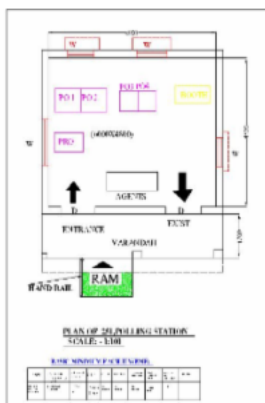

নির্বাচক নিবন্ধন আধিকারিকের স্বাক্ষর

Nazri Naksha

Google Map View

Polling Station Building Front View

Polling Station Front View

Cad View

Key MAP View

1 নাম : মালতী নায়ক স্বামীর নাম: দেবাশিস নায়ক বাড়ির নং : এন0001 বয়স : 25 লিঙ্গ : মহিলা	UCB1886159	ফটো উপলব্ধ	2 নাম : মানসী মন্ডল কামিলা স্বামীর নাম: তপন কামিলা বাড়ির নং : এন0005 বয়স : 25 লিঙ্গ : মহিলা	UCB1978667	ফটো উপলব্ধ	3 নাম : কৃষ্ণপদ কামিলা পিতার নাম: অবন্তি কামিলা বাড়ির নং : n0014 বয়স : 55 লিঙ্গ : পুরুষ	UCB2016616	ফটো উপলব্ধ
4 নাম : স্নেহাশিস কামিলা পিতার নাম: তপন কামিলা বাড়ির নং : এন0013 বয়স : 26 লিঙ্গ : পুরুষ	UCB2038149	ফটো উপলব্ধ	5 নাম : শান্তনু কামিলা পিতার নাম: সুভাষ চন্দ্র কামিলা বাড়ির নং : এন0004 বয়স : 26 লিঙ্গ : পুরুষ	UCB1788298	ফটো উপলব্ধ	6 নাম : রুম্পা কামিলা স্বামীর নাম: শিবু কামিলা বাড়ির নং : এন000 বয়স : 25 লিঙ্গ : মহিলা	UCB1978154	ফটো উপলব্ধ
7 নাম : রানু কামিলা স্বামীর নাম: আশিষ কামিলা বাড়ির নং : এন000 বয়স : 24 লিঙ্গ : মহিলা	UCB1978097	ফটো উপলব্ধ	8 নাম : মধুমিতা কামিলা স্বামীর নাম: আশিষ কুমার কামিলা বাড়ির নং : n0012 বয়স : 30 লিঙ্গ : মহিলা	ABA1711498	ফটো উপলব্ধ	9 নাম : উষা কামিলা স্বামীর নাম: রামপদ কামিলা বাড়ির নং : n0014 বয়স : 51 লিঙ্গ : মহিলা	FTD2083780	ফটো উপলব্ধ
10 নাম : রবীন্দ্রনাথ মাইতি পিতার নাম: সুবোধ কুমার মাইতি বাড়ির নং : n0032 বয়স : 31 লিঙ্গ : পুরুষ	UCB1612266	ফটো উপলব্ধ	11 নাম : শঙ্কর কামিলা পিতার নাম: কার্তিক কামিলা বাড়ির নং : n0014 বয়স : 33 লিঙ্গ : পুরুষ	UCB1612282	ফটো উপলব্ধ	12 নাম : দেবাশীষ কামিলা পিতার নাম: বিষ্ণুপদ কামিলা বাড়ির নং : এন0000 বয়স : 22 লিঙ্গ : পুরুষ	UCB2094621	ফটো উপলব্ধ
13 নাম : সুদীপা কামিলা স্বামীর নাম: দীপক কুমার কামিলা বাড়ির নং : এন0000 বয়স : 23 লিঙ্গ : মহিলা	UCB2094639	ফটো উপলব্ধ	14 নাম : মধুমিতা কামিল স্বামীর নাম: শংকর কামিল বাড়ির নং : এন0000 বয়স : 21 লিঙ্গ : মহিলা	UCB2139400	ফটো উপলব্ধ	15 নাম : সুরঞ্জনা কামিলা স্বামীর নাম: দেবাশিষ কামিলা বাড়ির নং : এন0013 বয়স : 31 লিঙ্গ : মহিলা	AWK1617075	ফটো উপলব্ধ
16 নাম : সন্ধ্যা কামিলা স্বামীর নাম: পিন্টু কামিলা বাড়ির নং : n0014 বয়স : 30 লিঙ্গ : মহিলা	UCB1671486	ফটো উপলব্ধ	17 নাম : সঞ্জয় কুমার কামিলা পিতার নাম: দীপক কুমার কামিলা বাড়ির নং : n0015 বয়স : 28 লিঙ্গ : পুরুষ	UCB1671502	ফটো উপলব্ধ	18 নাম : সঞ্জিত কামিলা পিতার নাম: কার্তিক কামিলা বাড়ির নং : n0014 বয়স : 28 লিঙ্গ : পুরুষ	UCB1671510	ফটো উপলব্ধ
19 নাম : দীপক কুমার কামিলা পিতার নাম: প্রভাৎ কামিলা বাড়ির নং : n0005 বয়স : 28 লিঙ্গ : পুরুষ	UCB1671577	ফটো উপলব্ধ	20 নাম : গোপাল কামিলা পিতার নাম: সুশান্ত কামিলা বাড়ির নং : n0005 বয়স : 46 লিঙ্গ : পুরুষ	FTD2366359	ফটো উপলব্ধ	21 নাম : সীতা কামিলা স্বামীর নাম: গোপাল কামিলা বাড়ির নং : n0005 বয়স : 41 লিঙ্গ : মহিলা	FTD2366367	ফটো উপলব্ধ
22 নাম : সম্পা কামিলা পিতার নাম: অসীম কামিলা বাড়ির নং : N0012 বয়স : 37 লিঙ্গ : মহিলা	ZCO1523992	ফটো উপলব্ধ	23 নাম : রঞ্জু কামিলা স্বামীর নাম: রাজীব কুমার কামিলা বাড়ির নং : বয়স : 31 লিঙ্গ : মহিলা	NNS2012680	ফটো উপলব্ধ	24 নাম : বন্দনা কামিলা স্বামীর নাম: কৃষ্ণপদ কামিলা বাড়ির নং : n0014 বয়স : 42 লিঙ্গ : মহিলা	CJD2690261	ফটো উপলব্ধ
25 নাম : মনিবালা কামিলা স্বামীর নাম: রবীন্দ্র কামিলা বাড়ির নং : n0013 বয়স : 57 লিঙ্গ : মহিলা	WB/31/211/222534	ফটো উপলব্ধ	26 নাম : তপনকুমার কামিলা পিতার নাম: লাটচরন কামিলা বাড়ির নং : n0013 বয়স : 53 লিঙ্গ : পুরুষ	WB/31/211/222691	ফটো উপলব্ধ	27 নাম : রবীন্দ্রনাথ কামিলা পিতার নাম: লাটচরন কামিলা বাড়ির নং : n0013 বয়স : 64 লিঙ্গ : পুরুষ	WB/31/211/222533	ফটো উপলব্ধ
28 নাম : মনিবালা কামিলা স্বামীর নাম: তপন কুমার কামিলা বাড়ির নং : n0012 বয়স : 46 লিঙ্গ : মহিলা	FTD1262609	ফটো উপলব্ধ	29 নাম : আশিষ কুমার কামিলা পিতার নাম: শঙ্কেশ্বর কামিলা বাড়ির নং : n0012 বয়স : 40 লিঙ্গ : পুরুষ	FTD2557908	ফটো উপলব্ধ	30 নাম : মনীরানী কামিলা স্বামীর নাম: শঙ্কেশ্বর কামিলা বাড়ির নং : n0012 বয়স : 58 লিঙ্গ : মহিলা	WB/31/211/222399	ফটো উপলব্ধ