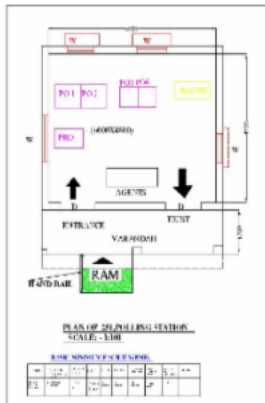

নির্বাচক নিবন্ধন আধিকারিকের স্বাক্ষর

Nazri Naksha

Google Map View

Polling Station Building Front View

Polling Station Front View

Cad View

Key MAP View

1 নাম : সেক জোবেদ পিতার নাম: সেক ইসবাবুদ্দিন বাড়ির নং : এন000 বয়স : 59 লিঙ্গ : পুরুষ	UCB1784156 ফটো উপলব্ধ	2 নাম : সালেমা বিবি স্বামীর নাম: সেক জোবেদ বাড়ির নং : এন000 বয়স : 56 লিঙ্গ : মহিলা	UCB1784180 ফটো উপলব্ধ	3 নাম : প্রভাংশুশেখর আচার্য্য পিতার নাম: কালিপদ আচার্য্য বাড়ির নং : n0055 বয়স : 70 লিঙ্গ : পুরুষ	WB/31/211/222305 ফটো উপলব্ধ
4 নাম : পার্বতী আচার্য্য স্বামীর নাম: প্রভাংশু আচার্য্য বাড়ির নং : n0055 বয়স : 40 লিঙ্গ : মহিলা	FTD2366979 ফটো উপলব্ধ	5 নাম : শিবু আচার্য্য পিতার নাম: প্রভাংশুশেখর আচার্য্য বাড়ির নং : এন0055 বয়স : 21 লিঙ্গ : পুরুষ	UCB2229953 ফটো উপলব্ধ	6 নাম : সেক সামিম উদ্দিন পিতার নাম: সেক জোবেদ বাড়ির নং : এন000 বয়স : 31 লিঙ্গ : পুরুষ	AWK1644616 ফটো উপলব্ধ
7 নাম : সেক সোয়েদ উদ্দিন পিতার নাম: সেক জোবেদ উদ্দিন বাড়ির নং : n0338 বয়স : 26 লিঙ্গ : পুরুষ	UCB1784206 ফটো উপলব্ধ	8 নাম : পালব ঘোড়াই পিতার নাম: গোবিন্দা ঘোড়াই বাড়ির নং : এন0069 বয়স : 22 লিঙ্গ : পুরুষ	UCB2128536 ফটো উপলব্ধ	9 নাম : গোপাল ঘোড়াই পিতার নাম: হেমন্ত ঘোড়াই বাড়ির নং : n0069 বয়স : 43 লিঙ্গ : পুরুষ	FTD2248698 ফটো উপলব্ধ
10 নাম : সোমা ঘোড়াই স্বামীর নাম: গোবিন্দ ঘোড়াই বাড়ির নং : n0069 বয়স : 40 লিঙ্গ : মহিলা	FTD2611317 ফটো উপলব্ধ	11 নাম : গোবিন্দ ঘোড়াই পিতার নাম: হেমন্ত ঘোড়াই বাড়ির নং : n0069 বয়স : 52 লিঙ্গ : পুরুষ	WB/31/211/222263 ফটো উপলব্ধ	12 নাম : ঝর্ণা ঘোড়াই স্বামীর নাম: হেমন্ত ঘোড়াই বাড়ির নং : n0069 বয়স : 70 লিঙ্গ : মহিলা	WB/31/211/222039 ফটো উপলব্ধ
13 নাম : হেমন্তকুমার ঘোড়াই পিতার নাম: রমানাথ ঘোড়াই বাড়ির নং : n0069 বয়স : 78 লিঙ্গ : পুরুষ	UCB2258358 ফটো উপলব্ধ	14 নাম : সরস্বতী জানা স্বামীর নাম: রামশঙ্কর জানা বাড়ির নং : n0035 বয়স : 38 লিঙ্গ : মহিলা	UCB1450493 ফটো উপলব্ধ	15 নাম : মঞ্জু জানা স্বামীর নাম: পরিমল জানা বাড়ির নং : n0091 বয়স : 31 লিঙ্গ : মহিলা	UCB1440908 ফটো উপলব্ধ
16 নাম : সৌরভ জানা পিতার নাম: খোকন জানা বাড়ির নং : n0041 বয়স : 28 লিঙ্গ : পুরুষ	UCB1685346 ফটো উপলব্ধ	17 নাম : বিমল জানা মায়ের নাম: স্নেহলতা জানা বাড়ির নং : n0036 বয়স : 48 লিঙ্গ : পুরুষ	UCB1685338 ফটো উপলব্ধ	18 নাম : মিলন জানা পিতার নাম: শশাঙ্ক শেখর জানা বাড়ির নং : n0011 বয়স : 44 লিঙ্গ : পুরুষ	FTD2365385 ফটো উপলব্ধ
19 নাম : মামনি জানা স্বামীর নাম: পলাশ জানা বাড়ির নং : n0008 বয়স : 37 লিঙ্গ : মহিলা	UCB1626936 ফটো উপলব্ধ	20 নাম : মিলন বরন দাস পিতার নাম: অমরেন্দ্রনাথ দাস বাড়ির নং : n0049 বয়স : 43 লিঙ্গ : পুরুষ	CJD2609618 ফটো উপলব্ধ	21 নাম : সৌরভ জানা পিতার নাম: কমল কুমার জানা বাড়ির নং : n0036 বয়স : 29 লিঙ্গ : পুরুষ	UCB1671700 ফটো উপলব্ধ
22 নাম : প্রতিমা জানা স্বামীর নাম: ভীমচরন জানা বাড়ির নং : n0056 বয়স : 54 লিঙ্গ : মহিলা	WB/31/211/222809 ফটো উপলব্ধ	23 নাম : মিতুন জানা পিতার নাম: ভীমচরন জানা বাড়ির নং : n0056 বয়স : 39 লিঙ্গ : পুরুষ	UCB1114693 ফটো উপলব্ধ	24 নাম : কমল জানা পিতার নাম: বীরেন জানা বাড়ির নং : n0036 বয়স : 59 লিঙ্গ : পুরুষ	UCB1862036 ফটো উপলব্ধ
25 নাম : রুপা জানা পিতার নাম: প্রানকৃষ্ণ জানা বাড়ির নং : এন0010 বয়স : 27 লিঙ্গ : মহিলা	UCB1792928 ফটো উপলব্ধ	26 নাম : তপন জানা পিতার নাম: শংকর জানা বাড়ির নং : N0045 বয়স : 25 লিঙ্গ : পুরুষ	UCB1871086 ফটো উপলব্ধ	27 নাম : উত্তম কুমার জানা পিতার নাম: সুবোধ চন্দ্র জানা বাড়ির নং : N0000 বয়স : 48 লিঙ্গ : পুরুষ	UCB1871110 ফটো উপলব্ধ
28 নাম : নীলিমা জানা স্বামীর নাম: উত্তম কুমার জানা বাড়ির নং : N0000 বয়স : 41 লিঙ্গ : মহিলা	MXC2478428 ফটো উপলব্ধ	29 নাম : সীতা জানা পিতার নাম: দেবেন্দ্রনাথ জানা বাড়ির নং : বয়স : 52 লিঙ্গ : মহিলা	UCB1911676 ফটো উপলব্ধ	30 নাম : অনিদ্দিতা জানা স্বামীর নাম: সুকুমার জানা বাড়ির নং : N0011 বয়স : 25 লিঙ্গ : মহিলা	UCB1871060 ফটো উপলব্ধ