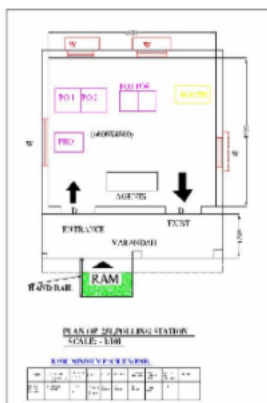

নির্বাচক নিবন্ধন আধিকারিকের স্বাক্ষর

Nazri Naksha

Google Map View

Polling Station Building Front View

Polling Station Front View

Cad View

Key MAP View

1 নাম : প্রশান্ত কর পিতার নাম: হরি কর বাড়ির নং : n0007 বয়স : 70 লিঙ্গ : পুরুষ ফটো উপলব্ধ	WB/31/211/228013	2 নাম : দিপালী পুতি(কর) স্বামীর নাম: রাজীব কর বাড়ির নং : n0007 বয়স : 40 লিঙ্গ : মহিলা ফটো উপলব্ধ	CJD2874832	3 নাম : রাজীব কর পিতার নাম: প্রনবকুমার কর বাড়ির নং : n0007 বয়স : 45 লিঙ্গ : পুরুষ ফটো উপলব্ধ	FTD1756964
4 নাম : সঞ্জীব কর পিতার নাম: প্রনব কর বাড়ির নং : n0007 বয়স : 43 লিঙ্গ : পুরুষ ফটো উপলব্ধ	FTD2084978	5 নাম : শোভা কর স্বামীর নাম: প্রনব কর বাড়ির নং : n0007 বয়স : 70 লিঙ্গ : মহিলা ফটো উপলব্ধ	WB/31/211/228275	6 নাম : মানিক কুমার কর পিতার নাম: হরিনারায়ন কর বাড়ির নং : n0007 বয়স : 63 লিঙ্গ : পুরুষ ফটো উপলব্ধ	UCB1450915
7 নাম : প্রনব কুমার কর পিতার নাম: হরিনারায়ন কর বাড়ির নং : n0007 বয়স : 71 লিঙ্গ : পুরুষ ফটো উপলব্ধ	WB/31/211/228059	8 নাম : শান্তনু কর পিতার নাম: মানিক কুমার কর বাড়ির নং : n0007 বয়স : 31 লিঙ্গ : পুরুষ ফটো উপলব্ধ	UCB1612613	9 নাম : অমৃতা পন্ডা (কর) স্বামীর নাম: সঞ্জীব কর বাড়ির নং : n0007 বয়স : 31 লিঙ্গ : মহিলা ফটো উপলব্ধ	UCB1671940
10 নাম : সুরজিৎ গারু পিতার নাম: সঞ্জয় গারু বাড়ির নং : এন0000 বয়স : 25 লিঙ্গ : পুরুষ ফটো উপলব্ধ	UCB1911726	11 নাম : পুতুল গিরি স্বামীর নাম: রাজকুমার গিরি বাড়ির নং : N0015 বয়স : 35 লিঙ্গ : মহিলা ফটো উপলব্ধ	UCB1293273	12 নাম : আরতি গিরি স্বামীর নাম: শংকর গিরি বাড়ির নং : n0015 বয়স : 64 লিঙ্গ : মহিলা ফটো উপলব্ধ	UCB2005817
13 নাম : রানী গিরি পিতার নাম: শুভঙ্কর গিরি বাড়ির নং : এন0015 বয়স : 29 লিঙ্গ : মহিলা ফটো উপলব্ধ	UCB1784321	14 নাম : পুতুল গিরি পিতার নাম: শংকর গিরি বাড়ির নং : এন0015 বয়স : 36 লিঙ্গ : মহিলা ফটো উপলব্ধ	UCB1114743	15 নাম : শুভাশিষ গিরি পিতার নাম: শুভঙ্কর গিরি বাড়ির নং : এন0015 বয়স : 28 লিঙ্গ : পুরুষ ফটো উপলব্ধ	UCB1784354
16 নাম : সঙ্গীতা গিরি স্বামীর নাম: দীপঙ্কর গিরি বাড়ির নং : n0015 বয়স : 31 লিঙ্গ : মহিলা ফটো উপলব্ধ	UCB1725860	17 নাম : রাজকুমার গিরি পিতার নাম: শংকর গিরি বাড়ির নং : n0015 বয়স : 43 লিঙ্গ : পুরুষ ফটো উপলব্ধ	FTD2249407	18 নাম : সুনিতা গিরি স্বামীর নাম: শুভঙ্কর গিরি বাড়ির নং : n0015 বয়স : 50 লিঙ্গ : মহিলা ফটো উপলব্ধ	FTD2368470
19 নাম : শুভঙ্কর গিরি পিতার নাম: শংকর গিরি বাড়ির নং : n0015 বয়স : 50 লিঙ্গ : পুরুষ ফটো উপলব্ধ	WB/31/211/228198	20 নাম : শংকর গিরি পিতার নাম: সুরেন্দ্র গিরি বাড়ির নং : n0015 বয়স : 76 লিঙ্গ : পুরুষ ফটো উপলব্ধ	FTD0444216	21 নাম : দীপঙ্কর গিরি পিতার নাম: শঙ্করকুমার গিরি বাড়ির নং : n0015 বয়স : 46 লিঙ্গ : পুরুষ ফটো উপলব্ধ	FTD1757293
22 নাম : লক্ষী রানী ঘড়া স্বামীর নাম: খোকন ঘড়া বাড়ির নং : n0011 বয়স : 45 লিঙ্গ : মহিলা ফটো উপলব্ধ	FTD2611879	23 নাম : দেবকুমার ঘড়া পিতার নাম: খোকন ঘড়া বাড়ির নং : n0011 বয়স : 30 লিঙ্গ : পুরুষ ফটো উপলব্ধ	UCB1671742	24 নাম : প্রবাল জানা পিতার নাম: অরুণ জানা বাড়ির নং : এন0116 বয়স : 26 লিঙ্গ : পুরুষ ফটো উপলব্ধ	UCB1784263
25 নাম : উষা প্রধান স্বামীর নাম: পবন চন্দ্র প্রধান বাড়ির নং : n0019 বয়স : 51 লিঙ্গ : মহিলা ফটো উপলব্ধ	WB/31/211/228251	26 নাম : পবন চন্দ্র প্রধান পিতার নাম: শিব প্রসাদ প্রধান বাড়ির নং : n0018 বয়স : 73 লিঙ্গ : পুরুষ ফটো উপলব্ধ	WB/31/211/228319	27 নাম : কাজল মাইতি স্বামীর নাম: কার্তিক মাইতি বাড়ির নং : n0018 বয়স : 47 লিঙ্গ : মহিলা ফটো উপলব্ধ	FTD1263052
28 নাম : কার্তিক মাইতি পিতার নাম: গৌর মাইতি বাড়ির নং : n0018 বয়স : 52 লিঙ্গ : পুরুষ ফটো উপলব্ধ	UCB2207215	29 নাম : ব্যোমকেশ প্রধান পিতার নাম: ঈশ্বর চন্দ্র প্রধান বাড়ির নং : n0018 বয়স : 74 লিঙ্গ : পুরুষ ফটো উপলব্ধ	UCB1114826	30 নাম : রত্না প্রধান স্বামীর নাম: ব্যোমকেশ প্রধান বাড়ির নং : n0018 বয়স : 77 লিঙ্গ : মহিলা ফটো উপলব্ধ	WB/31/211/228418