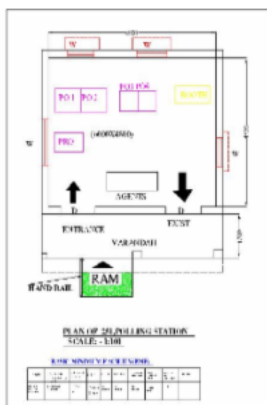

নির্বাচক নিবন্ধন আধিকারিকের স্বাক্ষর

Nazri Naksha

Google Map View

Polling Station Building Front View

Polling Station Front View

Cad View

Key MAP View

| | | | | | |
|---|--------------------------------|---|--------------------------------|---|--------------------------------|
| 1 নাম : রঞ্জন দাস পিতার নাম: অবস্ঠী দাস বাড়ির নং : n0036 বয়স : 44 লিঙ্গ : পুরুষ | FTD2085983 ফটো উপলব্ধ | 2 নাম : রেনুকা গিরি স্বামীর নাম: অনন্ত কুমার গিরি বাড়ির নং : n0010 বয়স : 82 লিঙ্গ : মহিলা | WB/31/211/231241 ফটো উপলব্ধ | 3 নাম : বলাই লাল গিরি পিতার নাম: অনন্ত কুমার গিরি বাড়ির নং : n0010 বয়স : 51 লিঙ্গ : পুরুষ | FTD2370336 ফটো উপলব্ধ |
| 4 নাম : দেবযানী গিরি স্বামীর নাম: বলাইলাল গিরি বাড়ির নং : 104 বয়স : 41 লিঙ্গ : মহিলা | DNT2609311 ফটো উপলব্ধ | 5 নাম : নিতাই চাঁদ গিরি পিতার নাম: অনন্ত কুমার গিরি বাড়ির নং : n0011 বয়স : 60 লিঙ্গ : পুরুষ | WB/31/211/231222 ফটো উপলব্ধ | 6 নাম : মৌমিতা গিরি পিতার নাম: নিতাই চাঁদ গিরি বাড়ির নং : n0011 বয়স : 32 লিঙ্গ : মহিলা | UCB1451624 ফটো উপলব্ধ |
| 7 নাম : রীণা গিরি স্বামীর নাম: নিতাই গিরি বাড়ির নং : n0011 বয়স : 53 লিঙ্গ : মহিলা | WB/31/211/231240 ফটো উপলব্ধ | 8 নাম : নিমাই চাঁদ গিরি পিতার নাম: অনন্ত গিরি বাড়ির নং : n0012 বয়স : 58 লিঙ্গ : পুরুষ | WB/31/211/231068 ফটো উপলব্ধ | 9 নাম : কৃষ্ণা গিরি স্বামীর নাম: নিমাই চাঁদ গিরি বাড়ির নং : n0012 বয়স : 45 লিঙ্গ : মহিলা | FTD1767656 ফটো উপলব্ধ |
| 10 নাম : মাধাই চাঁদ গিরি পিতার নাম: অনন্ত কুমার গিরি বাড়ির নং : n0013 বয়স : 53 লিঙ্গ : পুরুষ | WB/31/211/231134 ফটো উপলব্ধ | 11 নাম : গীতা গিরি স্বামীর নাম: মাধাই চাঁদ গিরি বাড়ির নং : n0013 বয়স : 39 লিঙ্গ : মহিলা | FTD2558450 ফটো উপলব্ধ | 12 নাম : পরমেশ্বর গিরি পিতার নাম: উপেন্দ্র গিরি বাড়ির নং : n0043 বয়স : 74 লিঙ্গ : পুরুষ | UCB2345684 ফটো উপলব্ধ |
| 13 নাম : গুরুবারী গিরি স্বামীর নাম: পরমেশ্বর গিরি বাড়ির নং : n0043 বয়স : 64 লিঙ্গ : মহিলা | UCB2345643 ফটো উপলব্ধ | 14 নাম : অভিরাম গিরি পিতার নাম: পরমেশ্বর গিরি বাড়ির নং : n0043 বয়স : 45 লিঙ্গ : পুরুষ | FTD1264845 ফটো উপলব্ধ | 15 নাম : সুনীতা গিরি স্বামীর নাম: অভিরাম গিরি বাড়ির নং : n0043 বয়স : 38 লিঙ্গ : মহিলা | UCB1235696 ফটো উপলব্ধ |
| 16 নাম : চন্দন গিরি পিতার নাম: পরমেশ্বর গিরি বাড়ির নং : n0043 বয়স : 42 লিঙ্গ : পুরুষ | FTD2369775 ফটো উপলব্ধ | 17 নাম : মাধবী গিরি স্বামীর নাম: চন্দন গিরি বাড়ির নং : n0043 বয়স : 34 লিঙ্গ : মহিলা | UCB1235662 ফটো উপলব্ধ | 18 নাম : গৌতম গিরি পিতার নাম: পরমেশ্বর গিরি বাড়ির নং : n0043 বয়স : 37 লিঙ্গ : পুরুষ | UCB1235688 ফটো উপলব্ধ |
| 19 নাম : সুলেখা গিরি (খাটুয়া) স্বামীর নাম: গৌতম গিরি বাড়ির নং : n0043 বয়স : 34 লিঙ্গ : মহিলা | UCB1235670 ফটো উপলব্ধ | 20 নাম : নিমাই গিরি পিতার নাম: অরুণ গিরি বাড়ির নং : n0044 বয়স : 52 লিঙ্গ : পুরুষ | WB/31/211/231294 ফটো উপলব্ধ | 21 নাম : সিদ্ধেশ্বর গিরি পিতার নাম: অরুণ গিরি বাড়ির নং : n0044 বয়স : 45 লিঙ্গ : পুরুষ | FTD1265024 ফটো উপলব্ধ |
| 22 নাম : দয়াময়ী গিরি স্বামীর নাম: সিদ্ধেশ্বর গিরি বাড়ির নং : n0044 বয়স : 43 লিঙ্গ : মহিলা | UCB1341239 ফটো উপলব্ধ | 23 নাম : পঞ্চানন গিরি পিতার নাম: গুণধর গিরি বাড়ির নং : n0045 বয়স : 69 লিঙ্গ : পুরুষ | WB/31/211/231164 ফটো উপলব্ধ | 24 নাম : সরস্বতী গিরি স্বামীর নাম: পঞ্চানন গিরি বাড়ির নং : n0045 বয়স : 62 লিঙ্গ : মহিলা | WB/31/211/231216 ফটো উপলব্ধ |
| 25 নাম : উৎপল গিরি পিতার নাম: পঞ্চানন গিরি বাড়ির নং : n0045 বয়স : 45 লিঙ্গ : পুরুষ | FTD1264837 ফটো উপলব্ধ | 26 নাম : ভবানী গিরি স্বামীর নাম: উৎপল গিরি বাড়ির নং : n0045 বয়স : 34 লিঙ্গ : মহিলা | UCB1341221 ফটো উপলব্ধ | 27 নাম : উত্তম কুমার গিরি পিতার নাম: পঞ্চানন গিরি বাড়ির নং : n0045 বয়স : 42 লিঙ্গ : পুরুষ | FTD2369809 ফটো উপলব্ধ |
| 28 নাম : দেবাশিষ গিরি পিতার নাম: পূর্নচন্দ্র গিরি বাড়ির নং : n0160 বয়স : 53 লিঙ্গ : পুরুষ | FTD2370377 ফটো উপলব্ধ | 29 নাম : উচ্ছল গিরি পিতার নাম: নিতাই চাঁদ গিরি বাড়ির নং : n0011 বয়স : 29 লিঙ্গ : পুরুষ | UCB1672252 ফটো উপলব্ধ | 30 নাম : উপমা গিরি পিতার নাম: দেবাশিষ গিরি বাড়ির নং : n0160 বয়স : 28 লিঙ্গ : মহিলা | UCB1672302 ফটো উপলব্ধ |