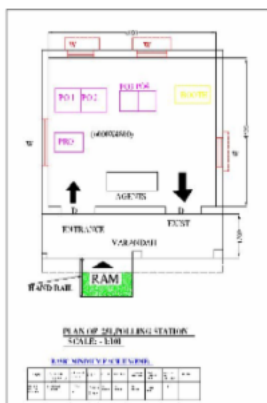

নির্বাচক নিবন্ধন আধিকারিকের স্বাক্ষর

Nazri Naksha

Google Map View

Polling Station Building Front View

Polling Station Front View

Cad View

Key MAP View

1 নাম : রেবতী গিরি স্বামীর নাম: মনিকান্ত গিরি বাড়ির নং : n0146 বয়স : 56 লিঙ্গ : মহিলা	UCB1807692 ফটো উপলব্ধ	2 নাম : সুদেব গিরি পিতার নাম: মনিকান্ত গিরি বাড়ির নং : n0146 বয়স : 33 লিঙ্গ : পুরুষ	UCB1236314 ফটো উপলব্ধ	3 নাম : কম্পনা পাত্র (সাঁউ) স্বামীর নাম: সঞ্জয় কুমার সাউ বাড়ির নং : n0222 বয়স : 34 লিঙ্গ : মহিলা	UCB1453182 ফটো উপলব্ধ
4 নাম : মণিকান্ত গিরি পিতার নাম: জগদীশ গিরি বাড়ির নং : n0146 বয়স : 64 লিঙ্গ : পুরুষ	UCB1807718 ফটো উপলব্ধ	5 নাম : কুমকুম গিরি মাইতি স্বামীর নাম: সমীরন মাইতি বাড়ির নং : এন0000 বয়স : 23 লিঙ্গ : মহিলা	UCB2055499 ফটো উপলব্ধ	6 নাম : সুরজিত গিরি পিতার নাম: অজিত গিরি বাড়ির নং : এন0137 বয়স : 26 লিঙ্গ : পুরুষ	UCB1787258 ফটো উপলব্ধ
7 নাম : কাঞ্চন গিরি স্বামীর নাম: অজিত গিরি বাড়ির নং : n0137 বয়স : 41 লিঙ্গ : মহিলা	UCB1014299 ফটো উপলব্ধ	8 নাম : অনুশ্রী অর্চার্জ্যা অর্চার্জ্যা গিরি স্বামীর নাম: মিতুন গিরি বাড়ির নং : নুও বয়স : 30 লিঙ্গ : মহিলা	UCB1981646 ফটো উপলব্ধ	9 নাম : রতন কর পিতার নাম: বাদল কর বাড়ির নং : এন0000 বয়স : 24 লিঙ্গ : পুরুষ	UCB2055465 ফটো উপলব্ধ
10 নাম : সীমা রানী কর স্বামীর নাম: মদনমোহন কর বাড়ির নং : n0230 বয়স : 36 লিঙ্গ : মহিলা	UCB1173566 ফটো উপলব্ধ	11 নাম : সুজীত কুমার কর পিতার নাম: মাখন কর বাড়ির নং : নুও বয়স : 24 লিঙ্গ : পুরুষ	UCB1981596 ফটো উপলব্ধ	12 নাম : সঞ্চিতা কর স্বামীর নাম: শিবশঙ্কর কর বাড়ির নং : নং047 বয়স : 26 লিঙ্গ : মহিলা	UCB1873587 ফটো উপলব্ধ
13 নাম : মোহন কর পিতার নাম: মানিক কর বাড়ির নং : এন0046 বয়স : 23 লিঙ্গ : পুরুষ	UCB2033710 ফটো উপলব্ধ	14 নাম : মানসী কর স্বামীর নাম: মানিককুমার কর বাড়ির নং : n0046 বয়স : 44 লিঙ্গ : মহিলা	FTD1770593 ফটো উপলব্ধ	15 নাম : সৌভিক গিরি পিতার নাম: বৃদ্ধদেব গিরি বাড়ির নং : n0052 বয়স : 29 লিঙ্গ : পুরুষ	UCB1613900 ফটো উপলব্ধ
16 নাম : শিবশঙ্কর কর মায়ের নাম: যমুনা কর বাড়ির নং : n0047 বয়স : 38 লিঙ্গ : পুরুষ	FTD2756575 ফটো উপলব্ধ	17 নাম : মানিক কুমার কর পিতার নাম: অচিন্ত্য কর বাড়ির নং : n0046 বয়স : 53 লিঙ্গ : পুরুষ	UCB1808427 ফটো উপলব্ধ	18 নাম : সুমন কর পিতার নাম: মাখনলাল কর বাড়ির নং : n0046 বয়স : 29 লিঙ্গ : পুরুষ	UCB1614023 ফটো উপলব্ধ
19 নাম : আশিষ কুমার কর পিতার নাম: শক্তিপদ কর বাড়ির নং : n0053 বয়স : 28 লিঙ্গ : পুরুষ	UCB1699420 ফটো উপলব্ধ	20 নাম : মৌসুমী কর স্বামীর নাম: টিংকুপদ কর বাড়ির নং : এন000 বয়স : 29 লিঙ্গ : মহিলা	UCB1787597 ফটো উপলব্ধ	21 নাম : গোপাল কর পিতার নাম: বাদল কর বাড়ির নং : এন00525 বয়স : 27 লিঙ্গ : পুরুষ	UCB1787449 ফটো উপলব্ধ
22 নাম : সঞ্জয় কর পিতার নাম: মানস কর বাড়ির নং : N0000 বয়স : 26 লিঙ্গ : পুরুষ	UCB1912286 ফটো উপলব্ধ	23 নাম : অজয় কর পিতার নাম: মানস কর বাড়ির নং : নং048 বয়স : 27 লিঙ্গ : পুরুষ	UCB1874098 ফটো উপলব্ধ	24 নাম : যমুনারানী কর স্বামীর নাম: সুশান্ত কুমার কর বাড়ির নং : n0047 বয়স : 83 লিঙ্গ : মহিলা	UCB1808229 ফটো উপলব্ধ
25 নাম : মিনুরাণী কর পিতার নাম: সুশান্ত কর বাড়ির নং : n0047 বয়স : 63 লিঙ্গ : মহিলা	UCB1808237 ফটো উপলব্ধ	26 নাম : মানস কর পিতার নাম: সুশান্ত কুমার কর বাড়ির নং : n0048 বয়স : 59 লিঙ্গ : পুরুষ	WB/31/211/240068 ফটো উপলব্ধ	27 নাম : ভারতীরাণী কর স্বামীর নাম: মানস কর বাড়ির নং : n0048 বয়স : 54 লিঙ্গ : মহিলা	WB/31/211/240509 ফটো উপলব্ধ
28 নাম : অক্ষিতা ভূঞা পাল স্বামীর নাম: অভিনন্দন পাল বাড়ির নং : এন0000 বয়স : 30 লিঙ্গ : মহিলা	AWK1743095 ফটো উপলব্ধ	29 নাম : অরবিন্দ কর পিতার নাম: শ্রীকান্ত কর বাড়ির নং : এন0049 বয়স : 69 লিঙ্গ : পুরুষ	UCB1807544 ফটো উপলব্ধ	30 নাম : চন্দনারাণী কর স্বামীর নাম: অরবিন্দ কর বাড়ির নং : এন0049 বয়স : 62 লিঙ্গ : মহিলা	WB/31/211/240304 ফটো উপলব্ধ