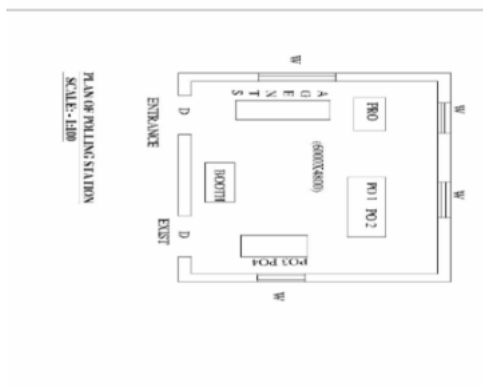

নির্বাচক নিবন্ধন আধিকারিকের স্বাক্ষর

Nazri Naksha

Google Map View

Polling Station Building Front View

Polling Station Front View

Cad View

Key MAP View

1 নাম : সুপ্রিতী খাণ্ডা পিতার নাম: সুকুমার খাণ্ডা বাড়ির নং : এন0112 বয়স : 23 লিঙ্গ : মহিলা	UCB2067627 ফটো উপলব্ধ	2 নাম : সঞ্জীব খাণ্ডা পিতার নাম: স্বদেশ খাণ্ডা বাড়ির নং : নং 112 বয়স : 26 লিঙ্গ : পুরুষ	UCB1869734 ফটো উপলব্ধ	3 নাম : প্রনতি দাস গিরি স্বামীর নাম: শান্তনু গিরি বাড়ির নং : এন0045 বয়স : 28 লিঙ্গ : মহিলা	UCB1982453 ফটো উপলব্ধ
4 নাম : সাথী গিরি পিতার নাম: সিদ্ধেশ্বর গিরি বাড়ির নং : এন0098 বয়স : 24 লিঙ্গ : মহিলা	UCB2072155 ফটো উপলব্ধ	5 নাম : রূপা খাঁড়া স্বামীর নাম: প্রদীপ খাঁড়া বাড়ির নং : n0045 বয়স : 35 লিঙ্গ : মহিলা	DNT2326536 ফটো উপলব্ধ	6 নাম : বিষ্ণুপদ গিরি পিতার নাম: মৃত্যুঞ্জয় গিরি বাড়ির নং : n0045 বয়স : 70 লিঙ্গ : পুরুষ	WB/31/210/060454 ফটো উপলব্ধ
7 নাম : জ্যোৎস্না গিরি স্বামীর নাম: বিষ্ণুপদ গিরি বাড়ির নং : n0045 বয়স : 62 লিঙ্গ : মহিলা	WB/31/210/060230 ফটো উপলব্ধ	8 নাম : শান্তনু গিরি পিতার নাম: বিষ্ণুপদ গিরি বাড়ির নং : n0045 বয়স : 41 লিঙ্গ : পুরুষ	UCB1036136 ফটো উপলব্ধ	9 নাম : সন্ধ্যা জানা স্বামীর নাম: অরবিন্দ জানা বাড়ির নং : n0006 বয়স : 77 লিঙ্গ : মহিলা	WB/31/210/060355 ফটো উপলব্ধ
10 নাম : তাপস জানা পিতার নাম: অরবিন্দ জানা বাড়ির নং : n0006 বয়স : 48 লিঙ্গ : পুরুষ	DNT2326684 ফটো উপলব্ধ	11 নাম : কবিতা জানা স্বামীর নাম: তাপস জানা বাড়ির নং : n0006 বয়স : 39 লিঙ্গ : মহিলা	UCB1135359 ফটো উপলব্ধ	12 নাম : সুভাষা জানা পিতার নাম: অরবিন্দ জানা বাড়ির নং : n0006 বয়স : 42 লিঙ্গ : পুরুষ	DNT2326692 ফটো উপলব্ধ
13 নাম : সোমা জানা স্বামীর নাম: সুভাষা জানা বাড়ির নং : n0006 বয়স : 39 লিঙ্গ : মহিলা	UCB1194133 ফটো উপলব্ধ	14 নাম : বিভাষ জানা পিতার নাম: অরবিন্দ জানা বাড়ির নং : n0006 বয়স : 39 লিঙ্গ : পুরুষ	UCB1194109 ফটো উপলব্ধ	15 নাম : রঞ্জনা জানা পিতার নাম: অরবিন্দ জানা বাড়ির নং : n0006 বয়স : 36 লিঙ্গ : পুরুষ	UCB1194125 ফটো উপলব্ধ
16 নাম : সবিতা দাস জানা স্বামীর নাম: বিভাস জানা বাড়ির নং : n0006 বয়স : 34 লিঙ্গ : মহিলা	UCB1367986 ফটো উপলব্ধ	17 নাম : সুবীর জানা পিতার নাম: ধীরেন্দ্র জানা বাড়ির নং : n0008 বয়স : 57 লিঙ্গ : পুরুষ	DNT1727155 ফটো উপলব্ধ	18 নাম : বন্দনা জানা স্বামীর নাম: সুবীর জানা বাড়ির নং : n0008 বয়স : 48 লিঙ্গ : মহিলা	DNT1188820 ফটো উপলব্ধ
19 নাম : মুরারী জানা পিতার নাম: দুর্ঘোধন জানা বাড়ির নং : n0054 বয়স : 67 লিঙ্গ : পুরুষ	UCB2373876 ফটো উপলব্ধ	20 নাম : দীপালি জানা স্বামীর নাম: মুরারী জানা বাড়ির নং : n0054 বয়স : 62 লিঙ্গ : মহিলা	UCB2373868 ফটো উপলব্ধ	21 নাম : সুপ্রিয়া জানা পিতার নাম: অজিত জানা বাড়ির নং : n0054 বয়স : 34 লিঙ্গ : মহিলা	UCB1368075 ফটো উপলব্ধ
22 নাম : খোকন জানা পিতার নাম: দুর্ঘোধন জানা বাড়ির নং : n0054 বয়স : 55 লিঙ্গ : পুরুষ	UCB2374643 ফটো উপলব্ধ	23 নাম : আরতী জানা স্বামীর নাম: খোকন জানা বাড়ির নং : n0054 বয়স : 42 লিঙ্গ : মহিলা	UCB0983585 ফটো উপলব্ধ	24 নাম : অমিত জানা পিতার নাম: মুরারী মোহন জানা বাড়ির নং : n0054 বয়স : 41 লিঙ্গ : পুরুষ	UCB1035997 ফটো উপলব্ধ
25 নাম : শান্তনা জানা স্বামীর নাম: অমিত জানা বাড়ির নং : n0054 বয়স : 35 লিঙ্গ : মহিলা	UCB1478668 ফটো উপলব্ধ	26 নাম : নমিতা জানা স্বামীর নাম: মিতুন জানা বাড়ির নং : n0054 বয়স : 34 লিঙ্গ : মহিলা	UCB1194141 ফটো উপলব্ধ	27 নাম : দেবব্রত জানা পিতার নাম: শরৎ জানা বাড়ির নং : n0060 বয়স : 45 লিঙ্গ : পুরুষ	DNT2326643 ফটো উপলব্ধ
28 নাম : লক্ষ্মী জানা স্বামীর নাম: দেবব্রত জানা বাড়ির নং : n0060 বয়স : 43 লিঙ্গ : মহিলা	DNT2752681 ফটো উপলব্ধ	29 নাম : যোগেন্দ্র জানা পিতার নাম: শরৎ জানা বাড়ির নং : n0060 বয়স : 40 লিঙ্গ : পুরুষ	UCB1036045 ফটো উপলব্ধ	30 নাম : নিমাই জানা পিতার নাম: শরৎ জানা বাড়ির নং : n0060 বয়স : 36 লিঙ্গ : পুরুষ	UCB1036037 ফটো উপলব্ধ