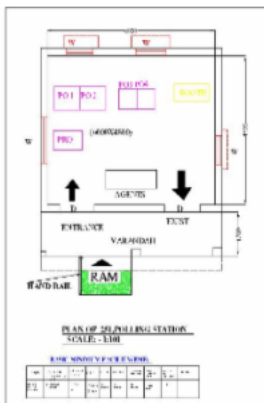

নির্বাচক নিবন্ধন আধিকারিকের স্বাক্ষর

Nazri Naksha

Google Map View

Polling Station Building Front View

Polling Station Front View

Cad View

Key MAP View

1 নাম : সুমিতা বেরা (সাই) স্বামীর নাম: অরবিন্দ সাই বাড়ির নং : n0180 বয়স : 32 লিঙ্গ : মহিলা	UCB1453265 ফটো উপলব্ধ	2 নাম : কাকলী কায়াল স্বামীর নাম: সুবিমল সাহু বাড়ির নং : বয়স : 27 লিঙ্গ : মহিলা	UCB1912500 ফটো উপলব্ধ	3 নাম : মৌসুমী খুঁটিয়া স্বামীর নাম: কার্তিক খুঁটিয়া বাড়ির নং : বয়স : 28 লিঙ্গ : মহিলা	UCB1912534 ফটো উপলব্ধ
4 নাম : গোপাল চন্দ্র জানা মায়ের নাম: অঞ্জলী জানা বাড়ির নং : n0003 বয়স : 39 লিঙ্গ : পুরুষ	UCB1178920 ফটো উপলব্ধ	5 নাম : মুকুন্দ জানা মায়ের নাম: অঞ্জলী জানা বাড়ির নং : n0003 বয়স : 34 লিঙ্গ : পুরুষ	UCB1343094 ফটো উপলব্ধ	6 নাম : গোবিন্দ জানা পিতার নাম: হিমাংশু শেখর জানা বাড়ির নং : n0003 বয়স : 36 লিঙ্গ : পুরুষ	UCB1117050 ফটো উপলব্ধ
7 নাম : জ্যোৎস্না জানা(গুড়িয়া) স্বামীর নাম: গোপাল জানা বাড়ির নং : n0003 বয়স : 33 লিঙ্গ : মহিলা	UCB1343086 ফটো উপলব্ধ	8 নাম : দীপক জানা পিতার নাম: শ্রীহরি জানা বাড়ির নং : n0004 বয়স : 60 লিঙ্গ : পুরুষ	WB/31/211/243515 ফটো উপলব্ধ	9 নাম : সন্ধ্যারানী জানা স্বামীর নাম: দীপক জানা বাড়ির নং : n0004 বয়স : 56 লিঙ্গ : মহিলা	WB/31/211/243324 ফটো উপলব্ধ
10 নাম : গৌতম জানা পিতার নাম: দীপক জানা বাড়ির নং : n0004 বয়স : 36 লিঙ্গ : পুরুষ	UCB1236553 ফটো উপলব্ধ	11 নাম : উত্তম কুমার জানা পিতার নাম: দীপক জানা বাড়ির নং : n0004 বয়স : 34 লিঙ্গ : পুরুষ	UCB1343052 ফটো উপলব্ধ	12 নাম : পুষ্পরানী জানা স্বামীর নাম: শ্রীহরি জানা বাড়ির নং : n0005 বয়স : 77 লিঙ্গ : মহিলা	UCB2337582 ফটো উপলব্ধ
13 নাম : টুম্পা জানা স্বামীর নাম: গৌতম জানা বাড়ির নং : এন0004 বয়স : 32 লিঙ্গ : মহিলা	UCB2013597 ফটো উপলব্ধ	14 নাম : আশীষ জানা পিতার নাম: রামরতন জানা বাড়ির নং : এন0065 বয়স : 24 লিঙ্গ : পুরুষ	UCB1982404 ফটো উপলব্ধ	15 নাম : অঞ্জলি জানা স্বামীর নাম: হিমাংশু জানা বাড়ির নং : n0003 বয়স : 60 লিঙ্গ : মহিলা	UCB1826007 ফটো উপলব্ধ
16 নাম : আনন্দ কুমার জানা পিতার নাম: অঞ্জলি জানা বাড়ির নং : এন0003 বয়স : 27 লিঙ্গ : পুরুষ	UCB2210508 ফটো উপলব্ধ	17 নাম : রাখী জানা(দাস) স্বামীর নাম: রাখহরি জানা বাড়ির নং : n0047 বয়স : 30 লিঙ্গ : মহিলা	UCB1725902 ফটো উপলব্ধ	18 নাম : কমলাকান্ত দানী পিতার নাম: ধীরেন্দ্র দানী বাড়ির নং : n0015 বয়স : 80 লিঙ্গ : পুরুষ	FTD0467852 ফটো উপলব্ধ
19 নাম : হরেকৃষ্ণ দাস পিতার নাম: তীর্থপদ দাস বাড়ির নং : N0000 বয়স : 25 লিঙ্গ : পুরুষ	UCB1873496 ফটো উপলব্ধ	20 নাম : দেবীকা দাস মায়ের নাম: শিখা দাস বাড়ির নং : এন0017 বয়স : 27 লিঙ্গ : মহিলা	UCB1912450 ফটো উপলব্ধ	21 নাম : মৌমিতা দাস মাল্লা স্বামীর নাম: গোবিন্দ প্রসাদ মাল্লা বাড়ির নং : বয়স : 25 লিঙ্গ : মহিলা	UCB1912518 ফটো উপলব্ধ
22 নাম : অনুপমা নায়ক প্রমাণিক স্বামীর নাম: অরুণ প্রমাণিক বাড়ির নং : বয়স : 26 লিঙ্গ : মহিলা	UCB1912526 ফটো উপলব্ধ	23 নাম : পূর্ণিমা পড়্যা স্বামীর নাম: দিব্যেন্দু কুমার পড়্যা বাড়ির নং : n0006 বয়স : 39 লিঙ্গ : মহিলা	UCB1343060 ফটো উপলব্ধ	24 নাম : দিব্যেন্দু কুমার পড়্যা পিতার নাম: শ্রীপতি পড়্যা বাড়ির নং : n0006 বয়স : 42 লিঙ্গ : পুরুষ	FTD2613214 ফটো উপলব্ধ
25 নাম : সুকেশী পড়্যা স্বামীর নাম: শ্রীপতি পড়্যা বাড়ির নং : n0006 বয়স : 68 লিঙ্গ : মহিলা	WB/31/211/243684 ফটো উপলব্ধ	26 নাম : দিলীপ কুমার পড়্যা পিতার নাম: শ্রীপতি কুমার পড়্যা বাড়ির নং : n0006 বয়স : 48 লিঙ্গ : পুরুষ	FTD2373934 ফটো উপলব্ধ	27 নাম : দীপক কুমার পড়্যা পিতার নাম: শ্রীপতি কুমার পড়্যা বাড়ির নং : n0006 বয়স : 48 লিঙ্গ : পুরুষ	FTD2373942 ফটো উপলব্ধ
28 নাম : অর্চনা পড়্যা স্বামীর নাম: দীপক পড়্যা বাড়ির নং : n0006 বয়স : 44 লিঙ্গ : মহিলা	FTD2613222 ফটো উপলব্ধ	29 নাম : সুধাংশু পড়্যা পিতার নাম: খগেন্দ্র পড়্যা বাড়ির নং : n0009 বয়স : 80 লিঙ্গ : পুরুষ	WB/31/211/243697 ফটো উপলব্ধ	30 নাম : বিশুজিৎ পড়্যা পিতার নাম: সুধাংশু পড়্যা বাড়ির নং : n0009 বয়স : 51 লিঙ্গ : পুরুষ	FTD1770577 ফটো উপলব্ধ