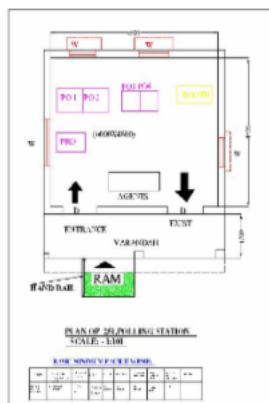

নির্বাচক নিবন্ধন আধিকারিকের স্বাক্ষর

Nazri Naksha

Google Map View

Polling Station Building Front View

Polling Station Front View

Cad View

Key MAP View

1	UCB1344274	নাম : মমতা (মন্ডল)জানা স্বামীর নাম: অজিত জানা বাড়ির নং : n0229 বয়স : 34 লিঙ্গ : মহিলা	ফটো উপলব্ধ	2	UCB1344241	নাম : কল্পনা (জানা)মাঝি স্বামীর নাম: মনোজ মাঝি বাড়ির নং : n0228 বয়স : 33 লিঙ্গ : মহিলা	ফটো উপলব্ধ	3	UCB1789965	নাম : প্রিয়ান্বিতা বরুয়া পিতার নাম: উপেন্দ্র কুমার বরুয়া বাড়ির নং : এন0225 বয়স : 28 লিঙ্গ : মহিলা	ফটো উপলব্ধ
4	FTD2379113	নাম : প্রশান্ত করন পিতার নাম: কান্তিকচন্দ্র করন বাড়ির নং : n0010 বয়স : 40 লিঙ্গ : পুরুষ	ফটো উপলব্ধ	5	UCB1118009	নাম : টুটুল পাত্র(মামা) স্বামীর নাম: চন্দন পাত্র বাড়ির নং : n0010 বয়স : 36 লিঙ্গ : মহিলা	ফটো উপলব্ধ	6	WB/31/211/246568	নাম : গনেশ চন্দ্র করণ পিতার নাম: চন্দ্রমোহন করণ বাড়ির নং : n0020 বয়স : 78 লিঙ্গ : পুরুষ	ফটো উপলব্ধ
7	FTD2090033	নাম : রামশংকর করন পিতার নাম: গনেশ করন বাড়ির নং : n0020 বয়স : 53 লিঙ্গ : পুরুষ	ফটো উপলব্ধ	8	FTD1768084	নাম : শিবশঙ্কর করন পিতার নাম: গনেশ করন বাড়ির নং : n0020 বয়স : 47 লিঙ্গ : পুরুষ	ফটো উপলব্ধ	9	FTD1261296	নাম : শ্যামসুন্দর করন পিতার নাম: গনেশ চন্দ্র করন বাড়ির নং : n0020 বয়স : 48 লিঙ্গ : পুরুষ	ফটো উপলব্ধ
10	WB/31/211/246316	নাম : কার্তিক চন্দ্র করণ পিতার নাম: চন্দ্রমোহন করণ বাড়ির নং : n0010 বয়স : 72 লিঙ্গ : পুরুষ	ফটো উপলব্ধ	11	WB/31/211/246399	নাম : আরতী করণ স্বামীর নাম: কার্তিকচন্দ্র করণ বাড়ির নং : n0010 বয়স : 67 লিঙ্গ : মহিলা	ফটো উপলব্ধ	12	UCB1530104	নাম : সোমা রানী করন স্বামীর নাম: সুশান্ত কুমার করন বাড়ির নং : n0010 বয়স : 39 লিঙ্গ : মহিলা	ফটো উপলব্ধ
13	UCB1486752	নাম : রঞ্জনা বিস্বই করণ স্বামীর নাম: প্রশান্ত করণ বাড়ির নং : এন0010 বয়স : 30 লিঙ্গ : মহিলা	ফটো উপলব্ধ	14	UCB1344225	নাম : নিলীমা (জানা)করন স্বামীর নাম: শিবশংকর করণ বাড়ির নং : n0020 বয়স : 35 লিঙ্গ : মহিলা	ফটো উপলব্ধ	15	UCB2026367	নাম : পার্বতী করণ পিতার নাম: রামশঙ্কর করণ বাড়ির নং : এন0020 বয়স : 25 লিঙ্গ : মহিলা	ফটো উপলব্ধ
16	FTD1768670	নাম : সুশান্ত কুমার করন পিতার নাম: কার্তিকচন্দ্র করন বাড়ির নং : n0010 বয়স : 45 লিঙ্গ : পুরুষ	ফটো উপলব্ধ	17	UCB1789817	নাম : রামশঙ্কর করণ পিতার নাম: সত্যরঞ্জন করণ বাড়ির নং : এন0103 বয়স : 28 লিঙ্গ : পুরুষ	ফটো উপলব্ধ	18	UCB1870567	নাম : করুণাময় করণ পিতার নাম: কালীপদ করণ বাড়ির নং : এন0115 বয়স : 25 লিঙ্গ : পুরুষ	ফটো উপলব্ধ
19	UCB1912898	নাম : রকি খাঁন পিতার নাম: বাবুল আলি খাঁন বাড়ির নং : নং182 বয়স : 25 লিঙ্গ : পুরুষ	ফটো উপলব্ধ	20	UCB1870476	নাম : মুকসেদ আলি খাঁন পিতার নাম: সালেম আলি খাঁন বাড়ির নং : N0132 বয়স : 25 লিঙ্গ : পুরুষ	ফটো উপলব্ধ	21	UCB1870393	নাম : জাহির আলি খাঁন পিতার নাম: তবরেজ আলি খাঁন বাড়ির নং : n0133 বয়স : 25 লিঙ্গ : পুরুষ	ফটো উপলব্ধ
22	UCB2014272	নাম : সুরজ আলি খান পিতার নাম: খাইবার আলি খান বাড়ির নং : এন0159 বয়স : 26 লিঙ্গ : পুরুষ	ফটো উপলব্ধ	23	UCB1870302	নাম : সফিজুল আলি খাঁন পিতার নাম: সিরাজুল আলি খাঁন বাড়ির নং : N0130 বয়স : 25 লিঙ্গ : পুরুষ	ফটো উপলব্ধ	24	UCB1870245	নাম : সোনা আলি খাঁন পিতার নাম: মতলেব আলি খাঁন বাড়ির নং : N0159 বয়স : 26 লিঙ্গ : পুরুষ	ফটো উপলব্ধ
25	UCB1792001	নাম : সোমশ্রী গারু বর স্বামীর নাম: বিশ্বদেব বর বাড়ির নং : এন0118 বয়স : 28 লিঙ্গ : মহিলা	ফটো উপলব্ধ	26	UCB1790005	নাম : বিশুজিৎ গিরি পিতার নাম: মৃত্যুঞ্জয় গিরি বাড়ির নং : এন0২১৩ বয়স : 28 লিঙ্গ : পুরুষ	ফটো উপলব্ধ	27	UCB2039410	নাম : তুষা গিরি পিতার নাম: অনিমেশ গিরি বাড়ির নং : এন0155 বয়স : 24 লিঙ্গ : মহিলা	ফটো উপলব্ধ
28	UCB2026565	নাম : রবীন্দ্রনাথ জানা পিতার নাম: শম্ভু জানা বাড়ির নং : এন0061 বয়স : 23 লিঙ্গ : পুরুষ	ফটো উপলব্ধ	29	UCB1614726	নাম : সুধমা পাত্র স্বামীর নাম: ভগীরথ পাত্র বাড়ির নং : n0022 বয়স : 29 লিঙ্গ : মহিলা	ফটো উপলব্ধ	30	UCB1700210	নাম : অক্ষয় দলাই পিতার নাম: সুরত দলাই বাড়ির নং : n0289 বয়স : 27 লিঙ্গ : পুরুষ	ফটো উপলব্ধ