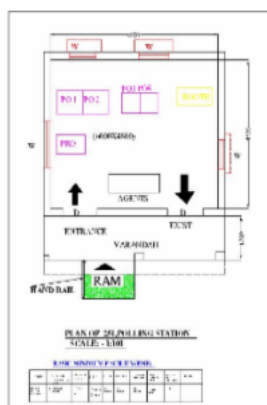

নির্বাচক নিবন্ধন আধিকারিকের স্বাক্ষর

Nazri Naksha

Google Map View

Polling Station Building Front View

Polling Station Front View

Cad View

Key MAP View

1	WB/31/211/252210	নাম : সেক রাজ্জাক হোসেন পিতার নাম: সেক আবুল হোসেন বাড়ির নং : n0139 বয়স : 57 লিঙ্গ : পুরুষ	ফটো উপলব্ধ	2	WB/31/211/252252	নাম : সেক রবিউল পিতার নাম: সেক আবুল হোসেন বাড়ির নং : n0139 বয়স : 53 লিঙ্গ : পুরুষ	ফটো উপলব্ধ	3	WB/31/211/252288	নাম : সেক আবদুল রসিদ পিতার নাম: সেক আবুল হোসেন বাড়ির নং : n0139 বয়স : 62 লিঙ্গ : পুরুষ	ফটো উপলব্ধ
4	UCB1956374	নাম : সেক নাসের হোসেন পিতার নাম: সেক রাজ্জাক হোসেন বাড়ির নং : বয়স : 24 লিঙ্গ : পুরুষ	ফটো উপলব্ধ	5	FTD1260835	নাম : সেক মমরেজ উদ্দিন পিতার নাম: সেক মৈউদ্দিন বাড়ির নং : n0141 বয়স : 47 লিঙ্গ : পুরুষ	ফটো উপলব্ধ	6	FTD2377620	নাম : রাবেহা বিবি স্বামীর নাম: সেক জয়নাল বাড়ির নং : n0141 বয়স : 46 লিঙ্গ : মহিলা	ফটো উপলব্ধ
7	FTD2379014	নাম : হালিমা বিবি স্বামীর নাম: মমরেজ উদ্দিন সেক বাড়ির নং : n0141 বয়স : 41 লিঙ্গ : মহিলা	ফটো উপলব্ধ	8	WB/31/211/252036	নাম : জায়েদা বিবি স্বামীর নাম: হাইজুন আলি সাহা বাড়ির নং : n0142 বয়স : 77 লিঙ্গ : মহিলা	ফটো উপলব্ধ	9	FTD2378990	নাম : মহিদ আলি সাহা পিতার নাম: হাইজুন আলি সাহা বাড়ির নং : n0142 বয়স : 42 লিঙ্গ : পুরুষ	ফটো উপলব্ধ
10	FTD2680494	নাম : ওহিদ আলি সাহা পিতার নাম: হাইজুন আলি সাহা বাড়ির নং : n0142 বয়স : 39 লিঙ্গ : পুরুষ	ফটো উপলব্ধ	11	WB/31/211/252025	নাম : জামসেদ আলি সাহা পিতার নাম: হাইজুন সাহা বাড়ির নং : n0142 বয়স : 54 লিঙ্গ : পুরুষ	ফটো উপলব্ধ	12	UCB1454271	নাম : মৌসুমী গিরি (ওঝা) স্বামীর নাম: রবীন্দ্রনাথ গিরি বাড়ির নং : n0247 বয়স : 34 লিঙ্গ : মহিলা	ফটো উপলব্ধ
13	UCB2019057	নাম : সেক জয়নাল উদ্দিন পিতার নাম: সেক মৈউদ্দিন বাড়ির নং : n0021 বয়স : 55 লিঙ্গ : পুরুষ	ফটো উপলব্ধ	14	UCB2042927	নাম : এম সাইনুর খাতুন পিতার নাম: জামসেদ আলি সাহা বাড়ির নং : এন0142 বয়স : 23 লিঙ্গ : মহিলা	ফটো উপলব্ধ	15	UCB2042935	নাম : সুরাজ আলি সাহা পিতার নাম: জামসেদ আলি সাহা বাড়ির নং : এন0142 বয়স : 27 লিঙ্গ : পুরুষ	ফটো উপলব্ধ
16	UCB1625516	নাম : রহিমা বিবি স্বামীর নাম: মহিদ আলি সাহা বাড়ির নং : n0142 বয়স : 32 লিঙ্গ : মহিলা	ফটো উপলব্ধ	17	FTD1768365	নাম : চম্পা বিবি স্বামীর নাম: সেক রেজ্জাক বাড়ির নং : n0139 বয়স : 45 লিঙ্গ : মহিলা	ফটো উপলব্ধ	18	FTD2092518	নাম : মিল্লরা বিবি স্বামীর নাম: সেক আব্দুল রসিদ বাড়ির নং : n0139 বয়স : 44 লিঙ্গ : মহিলা	ফটো উপলব্ধ
19	UCB2239606	নাম : সেক নাবেদুল হোসেন পিতার নাম: সেক রবিউল হোসেন বাড়ির নং : এন0000 বয়স : 21 লিঙ্গ : পুরুষ	ফটো উপলব্ধ	20	UCB1789924	নাম : শ্যামলী ওঝা স্বামীর নাম: গোবিন্দা ওঝা বাড়ির নং : N0221 বয়স : 26 লিঙ্গ : মহিলা	ফটো উপলব্ধ	21	UCB1968916	নাম : সুপ্রভাত করণ পিতার নাম: অসীম করণ বাড়ির নং : এন0112 বয়স : 25 লিঙ্গ : পুরুষ	ফটো উপলব্ধ
22	UCB1992718	নাম : মল্লিকা করণ পিতার নাম: বলাই করণ বাড়ির নং : নং165 বয়স : 25 লিঙ্গ : মহিলা	ফটো উপলব্ধ	23	FTD1260470	নাম : পলাশ করণ পিতার নাম: অরবিন্দ কুমার করণ বাড়ির নং : n0112 বয়স : 45 লিঙ্গ : পুরুষ	ফটো উপলব্ধ	24	UCB2043016	নাম : মাধবী সাউ করণ স্বামীর নাম: পল্লব করণ বাড়ির নং : এন0110 বয়স : 26 লিঙ্গ : মহিলা	ফটো উপলব্ধ
25	UCB1732130	নাম : আশিষ করণ পিতার নাম: নিমাই করণ বাড়ির নং : N0261 বয়স : 27 লিঙ্গ : পুরুষ	ফটো উপলব্ধ	26	WB/31/211/252398	নাম : রুমারানী করণ স্বামীর নাম: বিধান করণ বাড়ির নং : n0110 বয়স : 62 লিঙ্গ : মহিলা	ফটো উপলব্ধ	27	UCB1118322	নাম : পল্লব করণ পিতার নাম: বিধান করণ বাড়ির নং : n0110 বয়স : 36 লিঙ্গ : পুরুষ	ফটো উপলব্ধ
28	WB/31/211/252215	নাম : সুভাষচন্দ্র করণ পিতার নাম: অপর্পিত করণ বাড়ির নং : n0113 বয়স : 68 লিঙ্গ : পুরুষ	ফটো উপলব্ধ	29	WB/31/211/252375	নাম : শংকরী করণ স্বামীর নাম: সুভাষ করণ বাড়ির নং : n0113 বয়স : 62 লিঙ্গ : মহিলা	ফটো উপলব্ধ	30	FTD2614089	নাম : গৌর করণ পিতার নাম: সুভাষ চন্দ্র করণ বাড়ির নং : n0113 বয়স : 46 লিঙ্গ : পুরুষ	ফটো উপলব্ধ