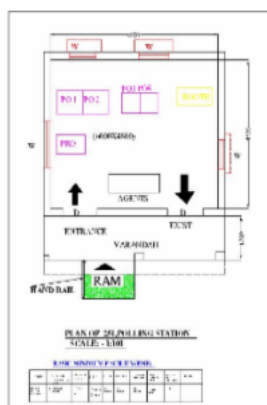

নির্বাচক নিবন্ধন আধিকারিকের স্বাক্ষর

Nazri Naksha

Google Map View

Polling Station Building Front View

Polling Station Front View

Cad View

Key MAP View

1	FTD2250850	নাম : সাহারুন বিবি স্বামীর নাম: সেক আইনুদ্দিন বাড়ির নং : n0061 বয়স : 45 লিঙ্গ : মহিলা	ফটো উপলব্ধ	2	FTD2090850	নাম : সেক আইনুদ্দিন পিতার নাম: সেক সিদ্দিক বাড়ির নং : n0061 বয়স : 48 লিঙ্গ : পুরুষ	ফটো উপলব্ধ	3	UCB1790252	নাম : মহম্মদ জব্বার উদ্দিন পিতার নাম: মহম্মদ রবিউল উদ্দিন বাড়ির নং : এন0089 বয়স : 26 লিঙ্গ : পুরুষ	ফটো উপলব্ধ
4	FTD2250835	নাম : মহম্মদ বকিরুল ইসলাম পিতার নাম: জমাত আলি ইসলাম বাড়ির নং : n0089 বয়স : 43 লিঙ্গ : পুরুষ	ফটো উপলব্ধ	5	UCB1118637	নাম : সুলেখা ওবা স্বামীর নাম: গোপাল চন্দ্র ওবা বাড়ির নং : n0086 বয়স : 44 লিঙ্গ : মহিলা	ফটো উপলব্ধ	6	FTD2683456	নাম : গোপাল চন্দ্র ওবা পিতার নাম: অনিল কুমার ওবা বাড়ির নং : n0086 বয়স : 45 লিঙ্গ : পুরুষ	ফটো উপলব্ধ
7	UCB1118645	নাম : একাদশী ওবা পিতার নাম: অনিল ওবা বাড়ির নং : n0086 বয়স : 36 লিঙ্গ : পুরুষ	ফটো উপলব্ধ	8	FTD2559326	নাম : কমলা ওবা স্বামীর নাম: শম্ভুনাথ ওবা বাড়ির নং : n0086 বয়স : 41 লিঙ্গ : মহিলা	ফটো উপলব্ধ	9	FTD2090900	নাম : শম্ভুনাথ ওবা পিতার নাম: অনিল ওবা বাড়ির নং : n0086 বয়স : 45 লিঙ্গ : পুরুষ	ফটো উপলব্ধ
10	FTD2090892	নাম : রেখা ওবা স্বামীর নাম: তাপস ওবা বাড়ির নং : n0086 বয়স : 45 লিঙ্গ : মহিলা	ফটো উপলব্ধ	11	FTD2090884	নাম : তাপস ওবা পিতার নাম: অনিল ওবা বাড়ির নং : n0086 বয়স : 46 লিঙ্গ : পুরুষ	ফটো উপলব্ধ	12	WB/31/211/249753	নাম : কমলাবালা ওবা স্বামীর নাম: অনিল ওবা বাড়ির নং : n0086 বয়স : 74 লিঙ্গ : মহিলা	ফটো উপলব্ধ
13	WB/31/211/249535	নাম : অনিল ওবা পিতার নাম: লম্বোদর ওবা বাড়ির নং : n0086 বয়স : 90 লিঙ্গ : পুরুষ	ফটো উপলব্ধ	14	UCB1789999	নাম : শিব শঙ্কর ওবা পিতার নাম: তাপস ওবা বাড়ির নং : এন0086 বয়স : 25 লিঙ্গ : পুরুষ	ফটো উপলব্ধ	15	UCB1454495	নাম : রাজ কুমার ওবা পিতার নাম: অনিল ওবা বাড়ির নং : n0086 বয়স : 32 লিঙ্গ : পুরুষ	ফটো উপলব্ধ
16	UCB1700533	নাম : সোমাত্রী ওবা স্বামীর নাম: রাজকুমার ওবা বাড়ির নং : N0086 বয়স : 28 লিঙ্গ : মহিলা	ফটো উপলব্ধ	17	UCB2086817	নাম : রাজু ওবা পিতার নাম: শম্ভুনাথ ওবা বাড়ির নং : এন0000 বয়স : 23 লিঙ্গ : পুরুষ	ফটো উপলব্ধ	18	UCB2086676	নাম : কুশ ওবা পিতার নাম: শম্ভুনাথ ওবা বাড়ির নং : এন0000 বয়স : 22 লিঙ্গ : পুরুষ	ফটো উপলব্ধ
19	UCB2086841	নাম : লু ওবা পিতার নাম: শম্ভুনাথ ওবা বাড়ির নং : এন0000 বয়স : 22 লিঙ্গ : পুরুষ	ফটো উপলব্ধ	20	UCB1615145	নাম : আরতী ওবা স্বামীর নাম: একাদশী ওবা বাড়ির নং : n0086 বয়স : 36 লিঙ্গ : মহিলা	ফটো উপলব্ধ	21	UCB0952036	নাম : রীতা কর স্বামীর নাম: হৃষিকেশ কর বাড়ির নং : n0108 বয়স : 38 লিঙ্গ : মহিলা	ফটো উপলব্ধ
22	UCB1015072	নাম : হৃষিকেশ কর পিতার নাম: অজিত কর বাড়ির নং : n0108 বয়স : 41 লিঙ্গ : পুরুষ	ফটো উপলব্ধ	23	UCB1015080	নাম : আঙ্গুরবালা কর স্বামীর নাম: অজিত কর বাড়ির নং : n0108 বয়স : 63 লিঙ্গ : মহিলা	ফটো উপলব্ধ	24	UCB1446038	নাম : কাকলী চন্দ্র পিতার নাম: স্নেহাশীষ চন্দ্র বাড়ির নং : এন0012 বয়স : 31 লিঙ্গ : মহিলা	ফটো উপলব্ধ
25	FTD2613495	নাম : পারুল কলা স্বামীর নাম: শিবরাম কলা বাড়ির নং : n0071 বয়স : 46 লিঙ্গ : মহিলা	ফটো উপলব্ধ	26	FTD2613487	নাম : শিবরাম কলা পিতার নাম: মণ্টু কুমার কলা বাড়ির নং : n0071 বয়স : 53 লিঙ্গ : পুরুষ	ফটো উপলব্ধ	27	UCB1700517	নাম : গৌরহরি কলা পিতার নাম: শিবরাম কলা বাড়ির নং : N0071 বয়স : 27 লিঙ্গ : পুরুষ	ফটো উপলব্ধ
28	UCB1947720	নাম : দীপু খাটুয়া পিতার নাম: লক্ষ্মীকান্ত খাটুয়া বাড়ির নং : এন0113 বয়স : 25 লিঙ্গ : পুরুষ	ফটো উপলব্ধ	29	UCB1345016	নাম : অপূর্ব খাটুয়া পিতার নাম: লক্ষ্মীকান্ত খাটুয়া বাড়ির নং : n0124 বয়স : 32 লিঙ্গ : পুরুষ	ফটো উপলব্ধ	30	WB/31/211/243011	নাম : লক্ষী কান্ত খাটুয়া পিতার নাম: হরেকৃষ্ণ খাটুয়া বাড়ির নং : n0113 বয়স : 55 লিঙ্গ : পুরুষ	ফটো উপলব্ধ