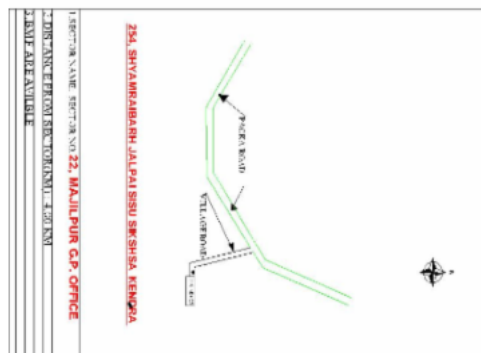

Key MAP View