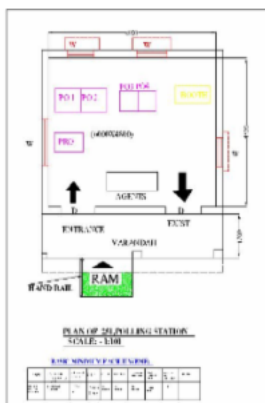

নির্বাচক নিবন্ধন আধিকারিকের স্বাক্ষর

Nazri Naksha

Google Map View

Polling Station Building Front View

Polling Station Front View

Cad View

Key MAP View

1 নাম : লছমনি প্রধান (দাস) স্বামীর নাম: রবীন দাস বাড়ির নং : n0127 বয়স : 34 লিঙ্গ : মহিলা	ZIS1598036 ফটো উপলব্ধ	2 নাম : দেবসিতা করন স্বামীর নাম: কিরণয় করন বাড়ির নং : এন0057 বয়স : 26 লিঙ্গ : মহিলা	UCB2018356 ফটো উপলব্ধ	3 নাম : কুশ কুমার কান্ডার পিতার নাম: বিকাশ কান্ডার বাড়ির নং : n0020 বয়স : 28 লিঙ্গ : পুরুষ	UCB1674605 ফটো উপলব্ধ
4 নাম : লবকুমার কান্ডার পিতার নাম: বিকাশ কান্ডার বাড়ির নং : n0020 বয়স : 28 লিঙ্গ : পুরুষ	UCB1674613 ফটো উপলব্ধ	5 নাম : অনিতা কান্ডার স্বামীর নাম: বুদ্ধদেব কান্ডার বাড়ির নং : n0020 বয়স : 33 লিঙ্গ : মহিলা	UCB1615806 ফটো উপলব্ধ	6 নাম : বুদ্ধদেব কান্ডার পিতার নাম: বিবেকানন্দ কান্ডার বাড়ির নং : n0020 বয়স : 33 লিঙ্গ : পুরুষ	UCB1237700 ফটো উপলব্ধ
7 নাম : অঞ্জনা কাণ্ডার স্বামীর নাম: বিমল কাণ্ডার বাড়ির নং : n0020 বয়স : 45 লিঙ্গ : মহিলা	FTD2094332 ফটো উপলব্ধ	8 নাম : বিমল কান্ডার পিতার নাম: গোপাল কাণ্ডার বাড়ির নং : মানকড়াইপুট বয়স : 45 লিঙ্গ : পুরুষ	FTD2093730 ফটো উপলব্ধ	9 নাম : সরস্বতী রানী কাণ্ডার স্বামীর নাম: বিকাশ কাণ্ডার বাড়ির নং : n0020 বয়স : 49 লিঙ্গ : মহিলা	FTD2093722 ফটো উপলব্ধ
10 নাম : বিকাশ কাণ্ডার পিতার নাম: গোপাল কাণ্ডার বাড়ির নং : n0020 বয়স : 54 লিঙ্গ : পুরুষ	WB/31/211/255586 ফটো উপলব্ধ	11 নাম : খুকু কাণ্ডার স্বামীর নাম: বিবেকানন্দ কাণ্ডার বাড়ির নং : n0020 বয়স : 53 লিঙ্গ : মহিলা	WB/31/211/255597 ফটো উপলব্ধ	12 নাম : বিবেকানন্দ কাণ্ডার পিতার নাম: গোপাল কাণ্ডার বাড়ির নং : n0020 বয়স : 59 লিঙ্গ : পুরুষ	WB/31/211/255329 ফটো উপলব্ধ
13 নাম : গোপাল কাণ্ডার পিতার নাম: হরিপদ কাণ্ডার বাড়ির নং : n0020 বয়স : 77 লিঙ্গ : পুরুষ	WB/31/211/255514 ফটো উপলব্ধ	14 নাম : লাবনী কান্ডার পিতার নাম: বিমল কান্ডার বাড়ির নং : মানকড়াইপুট বয়স : 21 লিঙ্গ : মহিলা	UCB2249837 ফটো উপলব্ধ	15 নাম : সুমন গুড়িয়া পিতার নাম: মানিক গুড়িয়া বাড়ির নং : এন০০৬১ বয়স : 26 লিঙ্গ : পুরুষ	UCB1788942 ফটো উপলব্ধ
16 নাম : সহদেব গিরি পিতার নাম: গোপাল গিরি বাড়ির নং : নং019 বয়স : 26 লিঙ্গ : পুরুষ	UCB1993104 ফটো উপলব্ধ	17 নাম : ধীরেন্দ্রনাথ গিরি পিতার নাম: কেদার গিরি বাড়ির নং : n0007 বয়স : 81 লিঙ্গ : পুরুষ	UCB2016004 ফটো উপলব্ধ	18 নাম : জ্যোৎস্না গিরি স্বামীর নাম: ধীরেন গিরি বাড়ির নং : n0007 বয়স : 71 লিঙ্গ : মহিলা	UCB2016319 ফটো উপলব্ধ
19 নাম : অমলেন্দু গিরি পিতার নাম: বিহারীলাল গিরি বাড়ির নং : n0113 বয়স : 71 লিঙ্গ : পুরুষ	UCB2006773 ফটো উপলব্ধ	20 নাম : মান্দি গিরি স্বামীর নাম: শঙ্কর গিরি বাড়ির নং : এন0039 বয়স : 26 লিঙ্গ : মহিলা	UCB2041218 ফটো উপলব্ধ	21 নাম : সন্জিবনী গিরি পিতার নাম: ভরত গিরি বাড়ির নং : এন001 বয়স : 24 লিঙ্গ : মহিলা	UCB2057610 ফটো উপলব্ধ
22 নাম : নমিতা গিরি স্বামীর নাম: বসন্ত কুমার গিরি বাড়ির নং : n0019 বয়স : 40 লিঙ্গ : মহিলা	FTD2251718 ফটো উপলব্ধ	23 নাম : চন্দনা গিরি স্বামীর নাম: লক্ষন গিরি বাড়ির নং : n0007 বয়স : 30 লিঙ্গ : মহিলা	UCB1615764 ফটো উপলব্ধ	24 নাম : তাপস গিরি পিতার নাম: অমলেন্দু গিরি বাড়ির নং : n0111 বয়স : 40 লিঙ্গ : পুরুষ	FTD2559938 ফটো উপলব্ধ
25 নাম : অর্চনা গিরি স্বামীর নাম: অমলেন্দু গিরি বাড়ির নং : n0112 বয়স : 43 লিঙ্গ : মহিলা	WB/31/211/564054 ফটো উপলব্ধ	26 নাম : ভরত গিরি পিতার নাম: ধীরেন্দ্র নাথ গিরি বাড়ির নং : n0001 বয়স : 38 লিঙ্গ : পুরুষ	FTD2760015 ফটো উপলব্ধ	27 নাম : রাজকুমার গিরি পিতার নাম: মুকুল গিরি বাড়ির নং : নং009 বয়স : 26 লিঙ্গ : পুরুষ	UCB1915958 ফটো উপলব্ধ
28 নাম : ঘনশ্যাম গিরি পিতার নাম: বসন্ত কুমার গিরি বাড়ির নং : নং019 বয়স : 24 লিঙ্গ : পুরুষ	UCB1993062 ফটো উপলব্ধ	29 নাম : গোপাল গিরি পিতার নাম: বিষ্ণুপদ গিরি বাড়ির নং : মানকড়াইপুট বয়স : 35 লিঙ্গ : পুরুষ	UCB1180074 ফটো উপলব্ধ	30 নাম : বিষ্ণুপদ গিরি পিতার নাম: পরেশ গিরি বাড়ির নং : n0025 বয়স : 60 লিঙ্গ : পুরুষ	WB/31/211/255563 ফটো উপলব্ধ