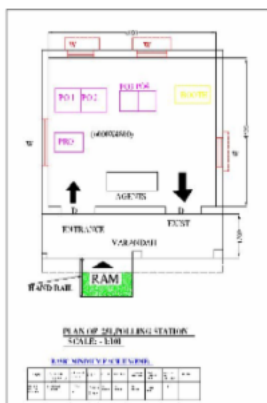

নির্বাচক নিবন্ধন আধিকারিকের স্বাক্ষর

Nazri Naksha

Google Map View

Polling Station Building Front View

Polling Station Front View

Cad View

Key MAP View

1 নাম : মনোজ কুমার আচার্য্য পিতার নাম: মুতুজয় আচার্য্য বাড়ির নং : n0087 বয়স : 71 লিঙ্গ : পুরুষ	UCB2299097 ফটো উপলব্ধ	2 নাম : প্রতিমা আচার্য্য স্বামীর নাম: মনোজ আচার্য্য বাড়ির নং : n0087 বয়স : 65 লিঙ্গ : মহিলা	WB/31/211/258049 ফটো উপলব্ধ	3 নাম : দেবাশীষ আচার্য্য পিতার নাম: মনোজ আচার্য্য বাড়ির নং : n0087 বয়স : 29 লিঙ্গ : পুরুষ	UCB1616127 ফটো উপলব্ধ
4 নাম : সুস্মিতা শ্যামল স্বামীর নাম: দেবাশীষ শ্যামল বাড়ির নং : N0082 বয়স : 27 লিঙ্গ : মহিলা	UCB1701416 ফটো উপলব্ধ	5 নাম : অনিবার্ণ জানা পিতার নাম: সুভাষ জানা বাড়ির নং : n0093 বয়স : 27 লিঙ্গ : পুরুষ	UCB1701440 ফটো উপলব্ধ	6 নাম : সমান্তি জানা পিতার নাম: অধীর জানা বাড়ির নং : n0069 বয়স : 59 লিঙ্গ : মহিলা	WB/31/211/258106 ফটো উপলব্ধ
7 নাম : মানস জানা পিতার নাম: কানাই জানা বাড়ির নং : n0035 বয়স : 28 লিঙ্গ : পুরুষ	UCB1674969 ফটো উপলব্ধ	8 নাম : শঙ্করী জানা স্বামীর নাম: অমিত জানা বাড়ির নং : n0094 বয়স : 31 লিঙ্গ : মহিলা	UCB1456888 ফটো উপলব্ধ	9 নাম : তরুণ জানা পিতার নাম: পশুপতি জানা বাড়ির নং : n0011 বয়স : 27 লিঙ্গ : পুরুষ	UCB1701341 ফটো উপলব্ধ
10 নাম : নির্মল জানা পিতার নাম: কানাই জানা বাড়ির নং : n0035 বয়স : 38 লিঙ্গ : পুরুষ	FTD2760650 ফটো উপলব্ধ	11 নাম : সুনীল জানা পিতার নাম: রোহীতাক্ষ জানা বাড়ির নং : n0035 বয়স : 28 লিঙ্গ : পুরুষ	UCB1674985 ফটো উপলব্ধ	12 নাম : মনুখ জানা পিতার নাম: রমেশ চন্দ্র জানা বাড়ির নং : n0032 বয়স : 85 লিঙ্গ : পুরুষ	UCB2343960 ফটো উপলব্ধ
13 নাম : কানাই জানা পিতার নাম: রমেশ চন্দ্র জানা বাড়ির নং : n0035 বয়স : 76 লিঙ্গ : পুরুষ	UCB2297687 ফটো উপলব্ধ	14 নাম : মতিলাল জানা পিতার নাম: রথিকান্ত জানা বাড়ির নং : n0033 বয়স : 35 লিঙ্গ : পুরুষ	UCB1120682 ফটো উপলব্ধ	15 নাম : বিষ্ণুপদ জানা পিতার নাম: শিব জানা বাড়ির নং : n0009 বয়স : 71 লিঙ্গ : পুরুষ	UCB2296341 ফটো উপলব্ধ
16 নাম : সরস্বতী জানা স্বামীর নাম: বিষ্ণুপদ জানা বাড়ির নং : n0009 বয়স : 61 লিঙ্গ : মহিলা	UCB1825157 ফটো উপলব্ধ	17 নাম : বিমল জানা পিতার নাম: বিষ্ণুপদ জানা বাড়ির নং : n0009 বয়স : 38 লিঙ্গ : পুরুষ	UCB1456714 ফটো উপলব্ধ	18 নাম : নমিতা জানা স্বামীর নাম: বিমল জানা বাড়ির নং : n0009 বয়স : 31 লিঙ্গ : মহিলা	UCB1456763 ফটো উপলব্ধ
19 নাম : মিলন জানা পিতার নাম: বিষ্ণুপদ জানা বাড়ির নং : n0009 বয়স : 31 লিঙ্গ : পুরুষ	UCB1456870 ফটো উপলব্ধ	20 নাম : দেবব্রত সাউ পিতার নাম: অরবিন্দ সাউ বাড়ির নং : n0009 বয়স : 48 লিঙ্গ : পুরুষ	FTD1266600 ফটো উপলব্ধ	21 নাম : বেবী সাউ স্বামীর নাম: দেবব্রত সাউ বাড়ির নং : n0009 বয়স : 32 লিঙ্গ : মহিলা	UCB1347038 ফটো উপলব্ধ
22 নাম : জগদীশ জানা পিতার নাম: শিবপ্রসাদ জানা বাড়ির নং : n0010 বয়স : 88 লিঙ্গ : পুরুষ	WB/31/211/258771 ফটো উপলব্ধ	23 নাম : সন্ধ্যারানী জানা স্বামীর নাম: জগদীশ জানা বাড়ির নং : n0010 বয়স : 73 লিঙ্গ : মহিলা	WB/31/211/258186 ফটো উপলব্ধ	24 নাম : শক্তিপদ জানা পিতার নাম: জগদীশ জানা বাড়ির নং : n0010 বয়স : 49 লিঙ্গ : পুরুষ	FTD2095230 ফটো উপলব্ধ
25 নাম : সীতা জানা স্বামীর নাম: শক্তিপদ জানা বাড়ির নং : n0010 বয়স : 43 লিঙ্গ : মহিলা	FTD2251999 ফটো উপলব্ধ	26 নাম : হরিপদ জানা পিতার নাম: জগদীশ জানা বাড়ির নং : n0010 বয়স : 38 লিঙ্গ : পুরুষ	UCB1180280 ফটো উপলব্ধ	27 নাম : মৌসুমী জানা স্বামীর নাম: হরিপদ জানা বাড়ির নং : n0010 বয়স : 34 লিঙ্গ : মহিলা	UCB1456623 ফটো উপলব্ধ
28 নাম : সুভাষ শ্যামল পিতার নাম: শশাক্ষ শ্যামল বাড়ির নং : n0010 বয়স : 54 লিঙ্গ : পুরুষ	WB/31/211/258405 ফটো উপলব্ধ	29 নাম : পশুপতি জানা পিতার নাম: শিব জানা বাড়ির নং : n0011 বয়স : 83 লিঙ্গ : পুরুষ	WB/31/211/258843 ফটো উপলব্ধ	30 নাম : শান্তিবালা জানা স্বামীর নাম: পশুপতি জানা বাড়ির নং : n0011 বয়স : 73 লিঙ্গ : মহিলা	FTD1267699 ফটো উপলব্ধ