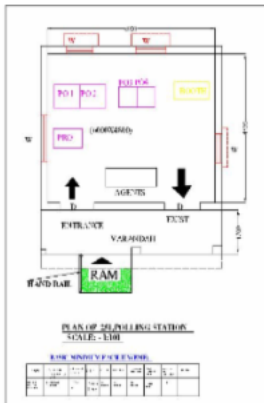

নির্বাচক নিবন্ধন আধিকারিকের স্বাক্ষর

Nazri Naksha

Google Map View

Polling Station Building Front View

Polling Station Front View

Cad View

Key MAP View

1 নাম : ফতেহুর বিবি স্বামীর নাম: আবদুল করিম মল্লিক বাড়ির নং : n0210 বয়স : 43 লিঙ্গ : মহিলা	AWK1270271 ফটো উপলব্ধ	2 নাম : আহেদ মীর পিতার নাম: কানু মীর বাড়ির নং : n0139 বয়স : 33 লিঙ্গ : পুরুষ	UCB1238534 ফটো উপলব্ধ	3 নাম : সালেমা বিবি স্বামীর নাম: পাঞ্জু খাঁ বাড়ির নং : n0209 বয়স : 35 লিঙ্গ : মহিলা	UCB1616747 ফটো উপলব্ধ
4 নাম : আলোফা বিবি স্বামীর নাম: আহেদ মীর বাড়ির নং : n0139 বয়স : 31 লিঙ্গ : মহিলা	UCB1616754 ফটো উপলব্ধ	5 নাম : রেজ্জাক মীর পিতার নাম: কানু মীর বাড়ির নং : n0139 বয়স : 31 লিঙ্গ : পুরুষ	UCB1616762 ফটো উপলব্ধ	6 নাম : মুনতেজা বিবি স্বামীর নাম: সেক সিরাজুল বাড়ির নং : n0076 বয়স : 29 লিঙ্গ : মহিলা	UCB1616721 ফটো উপলব্ধ
7 নাম : সাহেনজা বিবি স্বামীর নাম: সেক টোটন বাড়ির নং : n0148 বয়স : 36 লিঙ্গ : মহিলা	UCB1616788 ফটো উপলব্ধ	8 নাম : সালুনা বিবি স্বামীর নাম: মির্জা মলুদ্দিন বেগ বাড়ির নং : n0212 বয়স : 30 লিঙ্গ : মহিলা	UCB1616838 ফটো উপলব্ধ	9 নাম : সেক সাদ্দাম পিতার নাম: সেক বাহারাম বাড়ির নং : n0145 বয়স : 35 লিঙ্গ : পুরুষ	UCB1616861 ফটো উপলব্ধ
10 নাম : মরজিনা বিবি স্বামীর নাম: সেক কালু বাড়ির নং : n0145 বয়স : 36 লিঙ্গ : মহিলা	UCB1616879 ফটো উপলব্ধ	11 নাম : মীর সফিজুল পিতার নাম: সুবুক মীর বাড়ির নং : n0139 বয়স : 30 লিঙ্গ : পুরুষ	UCB1616911 ফটো উপলব্ধ	12 নাম : সাকিনা খাতুন পিতার নাম: সুবুক মীর বাড়ির নং : n0139 বয়স : 33 লিঙ্গ : মহিলা	UCB1616929 ফটো উপলব্ধ
13 নাম : সহমিনা বিবি স্বামীর নাম: সেক সাদ্দাম উদ্দিন বাড়ির নং : n0078 বয়স : 29 লিঙ্গ : মহিলা	UCB1616937 ফটো উপলব্ধ	14 নাম : সাজেদা বিবি স্বামীর নাম: সেক রোজাব হোসেন বাড়ির নং : n0068 বয়স : 31 লিঙ্গ : মহিলা	UCB1675487 ফটো উপলব্ধ	15 নাম : ফিরোজ আলি পিতার নাম: জাহেদ আলি বাড়ির নং : n0069 বয়স : 40 লিঙ্গ : পুরুষ	UCB1180546 ফটো উপলব্ধ
16 নাম : সেক ফিরদুল্লা পিতার নাম: সেক জাহেদ বাড়ির নং : n0069 বয়স : 35 লিঙ্গ : পুরুষ	UCB1348143 ফটো উপলব্ধ	17 নাম : সেক খৈজার পিতার নাম: হরমুজ আলি বাড়ির নং : n0070 বয়স : 74 লিঙ্গ : পুরুষ	WB/31/211/261194 ফটো উপলব্ধ	18 নাম : গোলাপজান বিবি স্বামীর নাম: খৈজার বাড়ির নং : n0070 বয়স : 61 লিঙ্গ : মহিলা	WB/31/211/261193 ফটো উপলব্ধ
19 নাম : সেক রবিউল পিতার নাম: সেক খয়জার বাড়ির নং : n0070 বয়স : 43 লিঙ্গ : পুরুষ	UCB1121714 ফটো উপলব্ধ	20 নাম : অমিরান বিবি স্বামীর নাম: সেক রবিউল বাড়ির নং : n0070 বয়স : 30 লিঙ্গ : মহিলা	UCB1532498 ফটো উপলব্ধ	21 নাম : সেক সপু পিতার নাম: সেক খৈজার বাড়ির নং : n0070 বয়স : 32 লিঙ্গ : পুরুষ	UCB1464130 ফটো উপলব্ধ
22 নাম : সেক সিরাজুল পিতার নাম: সেক মোসারেফ বাড়ির নং : n0076 বয়স : 36 লিঙ্গ : পুরুষ	UCB1348333 ফটো উপলব্ধ	23 নাম : সেক আনোয়ার পিতার নাম: সেক মোসারেফ বাড়ির নং : n0076 বয়স : 33 লিঙ্গ : পুরুষ	UCB1348341 ফটো উপলব্ধ	24 নাম : সেক সেরাফ পিতার নাম: আনাউদ্দিন সেক বাড়ির নং : n0076 বয়স : 50 লিঙ্গ : পুরুষ	WB/31/211/261835 ফটো উপলব্ধ
25 নাম : কামেলা বিবি স্বামীর নাম: সোরাপ সেক বাড়ির নং : n0076 বয়স : 46 লিঙ্গ : মহিলা	FTD2560332 ফটো উপলব্ধ	26 নাম : রসিদা বিবি স্বামীর নাম: সেক মোসারেফ হোসেন বাড়ির নং : 241 বয়স : 41 লিঙ্গ : মহিলা	FTD2761997 ফটো উপলব্ধ	27 নাম : নুরজান বিবি স্বামীর নাম: সারু বাড়ির নং : n0077 বয়স : 67 লিঙ্গ : মহিলা	FTD2614915 ফটো উপলব্ধ
28 নাম : একতিয়ার খাঁ পিতার নাম: সারু খাঁ বাড়ির নং : n0077 বয়স : 57 লিঙ্গ : পুরুষ	WB/31/211/261224 ফটো উপলব্ধ	29 নাম : মুন্নি বিবি স্বামীর নাম: একতিয়ার খাঁ বাড়ির নং : n0077 বয়স : 51 লিঙ্গ : মহিলা	UCB1121805 ফটো উপলব্ধ	30 নাম : সেক মোজাম্মেউদ্দিন পিতার নাম: সেক পরেশ উদ্দিন বাড়ির নং : n0078 বয়স : 67 লিঙ্গ : পুরুষ	UCB2276483 ফটো উপলব্ধ