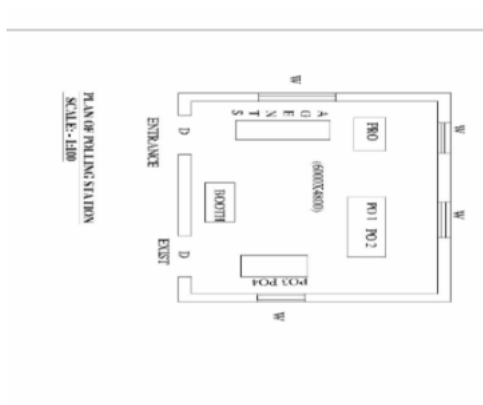

নির্বাচক নিবন্ধন আধিকারিকের স্বাক্ষর

Nazri Naksha

Google Map View

Polling Station Building Front View

Polling Station Front View

Cad View

Key MAP View

1 নাম : সঙ্গীতা গঙ্গন স্বামীর নাম: রতন গঙ্গন বাড়ির নং : n0046 বয়স : 44 লিঙ্গ : মহিলা	DNT2332252 ফটো উপলব্ধ	2 নাম : সুলেখা গঙ্গন স্বামীর নাম: ভোলানাথ গঙ্গন বাড়ির নং : n0046 বয়স : 45 লিঙ্গ : মহিলা	DNT2332260 ফটো উপলব্ধ	3 নাম : তপেন্দু গঙ্গন পিতার নাম: হৃষিকেশ গঙ্গন বাড়ির নং : n0046 বয়স : 33 লিঙ্গ : পুরুষ	UCB1265891 ফটো উপলব্ধ
4 নাম : সন্দীপ্তি গঙ্গন পিতার নাম: রতন গঙ্গন বাড়ির নং : এন0000 বয়স : 24 লিঙ্গ : মহিলা	UCB1982792 ফটো উপলব্ধ	5 নাম : কাজল গঙ্গন স্বামীর নাম: হৃষিকেশ গঙ্গন বাড়ির নং : n0046 বয়স : 59 লিঙ্গ : মহিলা	WB/31/210/069108 ফটো উপলব্ধ	6 নাম : রতন গঙ্গন পিতার নাম: হৃষিকেশ গঙ্গন বাড়ির নং : n0046 বয়স : 55 লিঙ্গ : পুরুষ	DNT1726793 ফটো উপলব্ধ
7 নাম : ভোলানাথ গঙ্গন পিতার নাম: হৃষিকেশ গঙ্গন বাড়ির নং : n0046 বয়স : 48 লিঙ্গ : পুরুষ	DNT1723337 ফটো উপলব্ধ	8 নাম : পুরঞ্জন গিরি পিতার নাম: বসন্ত গিরি বাড়ির নং : n0004 বয়স : 70 লিঙ্গ : পুরুষ	UCB2336956 ফটো উপলব্ধ	9 নাম : শ্যামসুন্দর গিরি পিতার নাম: পুরঞ্জন গিরি বাড়ির নং : n0004 বয়স : 37 লিঙ্গ : পুরুষ	UCB1037316 ফটো উপলব্ধ
10 নাম : সঙ্গীতা গিরি স্বামীর নাম: শ্যামসুন্দর গিরি বাড়ির নং : n0004 বয়স : 33 লিঙ্গ : মহিলা	UCB1479450 ফটো উপলব্ধ	11 নাম : সত্যরঞ্জন গিরি পিতার নাম: বসন্ত গিরি বাড়ির নং : n0005 বয়স : 52 লিঙ্গ : পুরুষ	UCB2337863 ফটো উপলব্ধ	12 নাম : কৃষ্ণা গিরি স্বামীর নাম: সত্যরঞ্জন গিরি বাড়ির নং : n0005 বয়স : 43 লিঙ্গ : মহিলা	DNT2248946 ফটো উপলব্ধ
13 নাম : গীতা গিরি স্বামীর নাম: অচিন্ত্য গিরি বাড়ির নং : n0012 বয়স : 63 লিঙ্গ : মহিলা	UCB2340008 ফটো উপলব্ধ	14 নাম : বানেশ্বর গিরি পিতার নাম: পুলিন গিরি বাড়ির নং : n0016 বয়স : 63 লিঙ্গ : পুরুষ	DNT1190263 ফটো উপলব্ধ	15 নাম : আরতী গিরি স্বামীর নাম: বানেশ্বর গিরি বাড়ির নং : n0016 বয়স : 56 লিঙ্গ : মহিলা	DNT1190909 ফটো উপলব্ধ
16 নাম : গুরুপদ গিরি পিতার নাম: বানেশ্বর গিরি বাড়ির নং : n0016 বয়স : 39 লিঙ্গ : পুরুষ	UCB1136092 ফটো উপলব্ধ	17 নাম : বিষ্ণুপদ গিরি পিতার নাম: বানেশ্বর গিরি বাড়ির নং : n0016 বয়স : 39 লিঙ্গ : পুরুষ	UCB1369487 ফটো উপলব্ধ	18 নাম : রুমা গিরি স্বামীর নাম: বিষ্ণুপদ গিরি বাড়ির নং : n0016 বয়স : 34 লিঙ্গ : মহিলা	UCB1369495 ফটো উপলব্ধ
19 নাম : সাবিত্রী গিরি পিতার নাম: বানেশ্বর গিরি বাড়ির নং : n0016 বয়স : 38 লিঙ্গ : মহিলা	UCB1369479 ফটো উপলব্ধ	20 নাম : হরিপদ গিরি পিতার নাম: বানেশ্বর গিরি বাড়ির নং : n0016 বয়স : 37 লিঙ্গ : পুরুষ	UCB1037290 ফটো উপলব্ধ	21 নাম : শিবশংকর গিরি পিতার নাম: কানাই গিরি বাড়ির নং : n0020 বয়স : 49 লিঙ্গ : পুরুষ	DNT2698827 ফটো উপলব্ধ
22 নাম : প্রভুরঞ্জন গিরি পিতার নাম: বসন্ত গিরি বাড়ির নং : n0022 বয়স : 49 লিঙ্গ : পুরুষ	DNT1190438 ফটো উপলব্ধ	23 নাম : সন্ধ্যা গিরি স্বামীর নাম: প্রভুরঞ্জন গিরি বাড়ির নং : n0022 বয়স : 42 লিঙ্গ : মহিলা	DNT2698819 ফটো উপলব্ধ	24 নাম : শিবশংকর গিরি পিতার নাম: বসন্ত গিরি বাড়ির নং : n0022 বয়স : 43 লিঙ্গ : পুরুষ	DNT2332294 ফটো উপলব্ধ
25 নাম : রত্নারানী গিরি স্বামীর নাম: শিবশংকর গিরি বাড়ির নং : n0022 বয়স : 38 লিঙ্গ : মহিলা	UCB0984047 ফটো উপলব্ধ	26 নাম : মনোরঞ্জন গিরি পিতার নাম: অতুল গিরি বাড়ির নং : n0080 বয়স : 51 লিঙ্গ : পুরুষ	UCB2338218 ফটো উপলব্ধ	27 নাম : দেবরঞ্জন গিরি পিতার নাম: অতুল গিরি বাড়ির নং : n0080 বয়স : 40 লিঙ্গ : পুরুষ	UCB1037340 ফটো উপলব্ধ
28 নাম : রেনুকা গিরি স্বামীর নাম: মনোরঞ্জন গিরি বাড়ির নং : n0080 বয়স : 39 লিঙ্গ : মহিলা	UCB1037431 ফটো উপলব্ধ	29 নাম : মৃত্যুঞ্জয় গিরি পিতার নাম: অনন্ত গিরি বাড়ির নং : n0081 বয়স : 50 লিঙ্গ : পুরুষ	UCB2339802 ফটো উপলব্ধ	30 নাম : ঝুমরী গিরি স্বামীর নাম: মৃত্যুঞ্জয় গিরি বাড়ির নং : n0081 বয়স : 48 লিঙ্গ : মহিলা	DNT1723725 ফটো উপলব্ধ