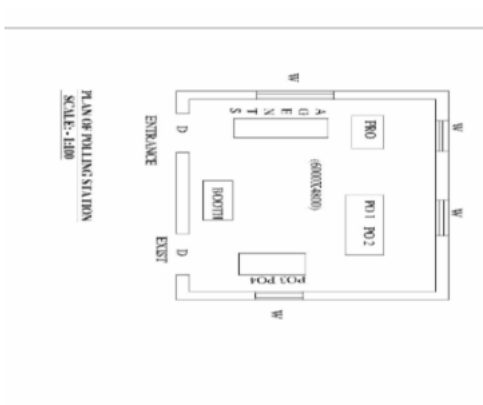

নির্বাচক নিবন্ধন আধিকারিকের স্বাক্ষর

Nazri Naksha

Google Map View

Polling Station Building Front View

Polling Station Front View

Cad View

Key MAP View

1 নাম : জ্যোতি ঘটন পিতার নাম: বিজয় ঘটন বাড়ির নং : বাদলপুর বয়স : 22 লিঙ্গ : মহিলা	UCB2128585 ফটো উপলব্ধ	2 নাম : রিয়া প্রধান মাটি স্বামীর নাম: পিকু মতি বাড়ির নং : এন0001 বয়স : 32 লিঙ্গ : মহিলা	UCB1983410 ফটো উপলব্ধ	3 নাম : রাজু ঘটন পিতার নাম: বিজয় ঘটন বাড়ির নং : এন001 বয়স : 25 লিঙ্গ : পুরুষ	UCB1949171 ফটো উপলব্ধ
4 নাম : শ্যামাপদ মিশ্র পিতার নাম: কার্তিক মিশ্র বাড়ির নং : এন0001 বয়স : 64 লিঙ্গ : পুরুষ	UCB1737212 ফটো উপলব্ধ	5 নাম : গিতারানী মিশ্র স্বামীর নাম: শ্যামাপদ মিশ্র বাড়ির নং : এন0001 বয়স : 59 লিঙ্গ : মহিলা	UCB1737220 ফটো উপলব্ধ	6 নাম : ঋতিকা মাইতি স্বামীর নাম: দ্বন্দ্রনীল মাইতি বাড়ির নং : এন0001 বয়স : 27 লিঙ্গ : মহিলা	ZCO2226165 ফটো উপলব্ধ
7 নাম : রতন জানা পিতার নাম: রামপদ জানা বাড়ির নং : এন001 বয়স : 33 লিঙ্গ : পুরুষ	UCB1984350 ফটো উপলব্ধ	8 নাম : অঞ্জয় ঘটন পিতার নাম: বিমল ঘটন বাড়ির নং : n0001 বয়স : 38 লিঙ্গ : পুরুষ	DNT2745586 ফটো উপলব্ধ	9 নাম : সরস্বতী ঘটন স্বামীর নাম: অঞ্জয় ঘটন বাড়ির নং : n0001 বয়স : 39 লিঙ্গ : মহিলা	UCB1026947 ফটো উপলব্ধ
10 নাম : বিমল ঘটন পিতার নাম: ভজহরি ঘটন বাড়ির নং : n0001 বয়স : 69 লিঙ্গ : পুরুষ	WB/31/210/006292 ফটো উপলব্ধ	11 নাম : কুন্তিবালা ঘটন স্বামীর নাম: বিমল ঘটন বাড়ির নং : n0001 বয়স : 70 লিঙ্গ : মহিলা	UCB2076636 ফটো উপলব্ধ	12 নাম : বিজয় ঘটন পিতার নাম: বিমল ঘটন বাড়ির নং : n0001 বয়স : 45 লিঙ্গ : পুরুষ	DNT2283323 ফটো উপলব্ধ
13 নাম : লক্ষ্মী ঘটন স্বামীর নাম: বিজয় ঘটন বাড়ির নং : n0001 বয়স : 43 লিঙ্গ : মহিলা	DNT2283331 ফটো উপলব্ধ	14 নাম : নবনীতা পন্ডা স্বামীর নাম: বিশুজিত পন্ডা বাড়ির নং : n0001 বয়স : 29 লিঙ্গ : মহিলা	UCB1627744 ফটো উপলব্ধ	15 নাম : বৈদ্যনাথ চন্দ পিতার নাম: রবীন্দ্র চন্দ বাড়ির নং : n0002 বয়স : 34 লিঙ্গ : পুরুষ	UCB1026954 ফটো উপলব্ধ
16 নাম : বিজয় চন্দ পিতার নাম: ভানু চন্দ বাড়ির নং : n0002 বয়স : 60 লিঙ্গ : পুরুষ	WB/31/210/006277 ফটো উপলব্ধ	17 নাম : কাজল চন্দ স্বামীর নাম: বিজয় চন্দ বাড়ির নং : n0002 বয়স : 56 লিঙ্গ : মহিলা	WB/31/210/006315 ফটো উপলব্ধ	18 নাম : গৌতম চন্দ পিতার নাম: বিজয় চন্দ বাড়ির নং : n0002 বয়স : 35 লিঙ্গ : পুরুষ	UCB1189059 ফটো উপলব্ধ
19 নাম : কমলা চন্দ স্বামীর নাম: গৌতম চন্দ বাড়ির নং : n0002 বয়স : 31 লিঙ্গ : মহিলা	UCB1474162 ফটো উপলব্ধ	20 নাম : সুমিত্রা চন্দ স্বামীর নাম: সুশীল চন্দ বাড়ির নং : n0003 বয়স : 66 লিঙ্গ : মহিলা	UCB2337244 ফটো উপলব্ধ	21 নাম : নিমাই চন্দ পিতার নাম: ভানু চন্দ বাড়ির নং : n0003 বয়স : 58 লিঙ্গ : পুরুষ	WB/31/210/006227 ফটো উপলব্ধ
22 নাম : আরতি চন্দ স্বামীর নাম: নিমাই চন্দ বাড়ির নং : n0003 বয়স : 50 লিঙ্গ : মহিলা	DNT1181197 ফটো উপলব্ধ	23 নাম : উত্তম চন্দ পিতার নাম: বিজয় চন্দ বাড়ির নং : n0002 বয়স : 28 লিঙ্গ : পুরুষ	UCB1686294 ফটো উপলব্ধ	24 নাম : সারথী চন্দ স্বামীর নাম: রবীন্দ্র চন্দ বাড়ির নং : n0002 বয়স : 63 লিঙ্গ : মহিলা	WB/31/210/006285 ফটো উপলব্ধ
25 নাম : রবীন্দ্র চন্দ পিতার নাম: ভানু চন্দ বাড়ির নং : n0002 বয়স : 68 লিঙ্গ : পুরুষ	WB/31/210/006284 ফটো উপলব্ধ	26 নাম : দেবু চন্দ পিতার নাম: নিমাই চন্দ বাড়ির নং : এন0003 বয়স : 26 লিঙ্গ : পুরুষ	UCB2105807 ফটো উপলব্ধ	27 নাম : রাজু চন্দ পিতার নাম: নিমাই চন্দ বাড়ির নং : n0003 বয়স : 29 লিঙ্গ : পুরুষ	UCB1543438 ফটো উপলব্ধ
28 নাম : সঞ্জীব জানা পিতার নাম: অজিত জানা বাড়ির নং : n0119 বয়স : 39 লিঙ্গ : পুরুষ	DNT2745883 ফটো উপলব্ধ	29 নাম : কাজলরাণী জানা স্বামীর নাম: অজিত জানা বাড়ির নং : n0119 বয়স : 58 লিঙ্গ : মহিলা	WB/31/210/006197 ফটো উপলব্ধ	30 নাম : প্রমিলা জানা স্বামীর নাম: রাজীব জানা বাড়ির নং : n0119 বয়স : 37 লিঙ্গ : মহিলা	UCB1255876 ফটো উপলব্ধ