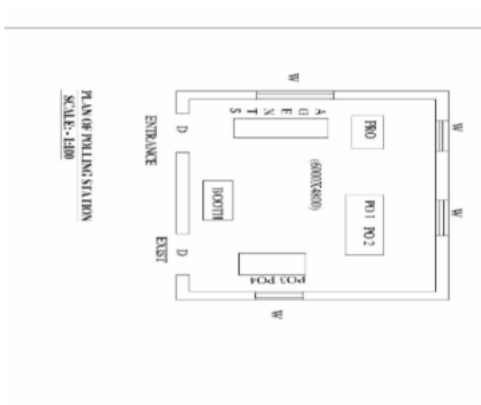

নির্বাচক নিবন্ধন আধিকারিকের স্বাক্ষর

Nazri Naksha

Google Map View

Polling Station Building Front View

Polling Station Front View

Cad View

Key MAP View

1 নাম : বাবুলাল বেগ পিতার নাম: রেয়াজ আলি বেগ বাড়ির নং : n0071 বয়স : 59 লিঙ্গ : পুরুষ	DNT2333607 ফটো উপলব্ধ	2 নাম : রুকসানা বেগম স্বামীর নাম: বাবুলাল বেগ বাড়ির নং : n0071 বয়স : 49 লিঙ্গ : মহিলা	DNT2333599 ফটো উপলব্ধ	3 নাম : সেক আলম পিতার নাম: বদির সেক বাড়ির নং : n0072 বয়স : 52 লিঙ্গ : পুরুষ	UCB2372043 ফটো উপলব্ধ
4 নাম : সাকিলা বিবি স্বামীর নাম: সেক আলম বাড়ির নং : n0072 বয়স : 35 লিঙ্গ : মহিলা	UCB1266717 ফটো উপলব্ধ	5 নাম : সেক সাদ্দাম উদ্দিন পিতার নাম: সেক খয়রুল উদ্দিন বাড়ির নং : n0078 বয়স : 31 লিঙ্গ : পুরুষ	UCB1370808 ফটো উপলব্ধ	6 নাম : জারেকা বিবি স্বামীর নাম: সেক নূরুল বাড়ির নং : n0056 বয়স : 57 লিঙ্গ : মহিলা	UCB2301323 ফটো উপলব্ধ
7 নাম : সেক কামরুল উদ্দিন পিতার নাম: সেক নূরুল উদ্দিন বাড়ির নং : n0056 বয়স : 45 লিঙ্গ : পুরুষ	DNT2335156 ফটো উপলব্ধ	8 নাম : মুস্তেহার বিবি স্বামীর নাম: সেক কমরুল বাড়ির নং : n0056 বয়স : 39 লিঙ্গ : মহিলা	DNT2754067 ফটো উপলব্ধ	9 নাম : সেক এনামুল পিতার নাম: সেক নূরুল বাড়ির নং : n0056 বয়স : 39 লিঙ্গ : পুরুষ	UCB0119735 ফটো উপলব্ধ
10 নাম : তনুজা বিবি স্বামীর নাম: সেক এনামুল বাড়ির নং : n0056 বয়স : 33 লিঙ্গ : মহিলা	UCB1480276 ফটো উপলব্ধ	11 নাম : নুস্তেহার বিবি স্বামীর নাম: লোকমন সেক বাড়ির নং : n0059 বয়স : 60 লিঙ্গ : মহিলা	DNT1724277 ফটো উপলব্ধ	12 নাম : সেক ইমরান উদ্দিন পিতার নাম: সেক লোকমান উদ্দিন বাড়ির নং : n0059 বয়স : 36 লিঙ্গ : পুরুষ	UCB1038009 ফটো উপলব্ধ
13 নাম : সেক সলমান পিতার নাম: সেক লোকমান বাড়ির নং : n0059 বয়স : 32 লিঙ্গ : পুরুষ	UCB1266485 ফটো উপলব্ধ	14 নাম : নুরজাহান বেওয়া স্বামীর নাম: সেক মালেক বাড়ির নং : n0060 বয়স : 54 লিঙ্গ : মহিলা	UCB2385946 ফটো উপলব্ধ	15 নাম : পরি বেওয়া স্বামীর নাম: তৈমুর বেগ বাড়ির নং : n0061 বয়স : 81 লিঙ্গ : মহিলা	UCB2319358 ফটো উপলব্ধ
16 নাম : জুমা বেগ পিতার নাম: তৈমুর বেগ বাড়ির নং : n0061 বয়স : 59 লিঙ্গ : পুরুষ	UCB2162980 ফটো উপলব্ধ	17 নাম : রাবেয়া বিবি স্বামীর নাম: জুমা আলি বেগ বাড়ির নং : n0061 বয়স : 52 লিঙ্গ : মহিলা	UCB2319549 ফটো উপলব্ধ	18 নাম : আসিফ বেগ পিতার নাম: বাবুলাল বেগ বাড়ির নং : n0071 বয়স : 28 লিঙ্গ : পুরুষ	UCB1633452 ফটো উপলব্ধ
19 নাম : তবসুম বিবি স্বামীর নাম: সলিম বেগ বাড়ির নং : n0071 বয়স : 50 লিঙ্গ : মহিলা	UCB2006120 ফটো উপলব্ধ	20 নাম : মির্জা সেলিম বেগ পিতার নাম: মির্জা রেয়াজ আলি বেগ বাড়ির নং : n0071 বয়স : 61 লিঙ্গ : পুরুষ	UCB2006146 ফটো উপলব্ধ	21 নাম : সালমা বিবি স্বামীর নাম: সেক সলমান বাড়ির নং : এন0059 বয়স : 25 লিঙ্গ : মহিলা	AWK2218832 ফটো উপলব্ধ
22 নাম : লোকমান সেক পিতার নাম: আব্দুল সেক বাড়ির নং : n0059 বয়স : 65 লিঙ্গ : পুরুষ	DNT1724285 ফটো উপলব্ধ	23 নাম : সেক নূরুল উদ্দিন পিতার নাম: সেক আব্দুল বাড়ির নং : n0056 বয়স : 71 লিঙ্গ : পুরুষ	UCB2085082 ফটো উপলব্ধ	24 নাম : খেয়ালী খাতুন স্বামীর নাম: ইমরান মোল্লা বাড়ির নং : বয়স : 33 লিঙ্গ : মহিলা	UCB1882273 ফটো উপলব্ধ
25 নাম : আশিষ দলাই মায়ের নাম: চন্দনা দলাই বাড়ির নং : এন0028 বয়স : 25 লিঙ্গ : পুরুষ	UCB1968452 ফটো উপলব্ধ	26 নাম : লিলি জানা পিতার নাম: সমীর জানা বাড়ির নং : এন0026 বয়স : 25 লিঙ্গ : মহিলা	UCB1968478 ফটো উপলব্ধ	27 নাম : মধুমিতা মাইতি জানা স্বামীর নাম: অমিত কুমার জানা বাড়ির নং : এন0028 বয়স : 24 লিঙ্গ : মহিলা	UCB1970573 ফটো উপলব্ধ
28 নাম : গৌরী জানা স্বামীর নাম: অতনু জানা বাড়ির নং : নং012 বয়স : 29 লিঙ্গ : মহিলা	UCB1994268 ফটো উপলব্ধ	29 নাম : শিবশংকর জানা পিতার নাম: পূর্ণচন্দ্র জানা বাড়ির নং : n0022 বয়স : 37 লিঙ্গ : পুরুষ	UCB0120030 ফটো উপলব্ধ	30 নাম : খোকন জানা পিতার নাম: প্রভাত জানা বাড়ির নং : n0022 বয়স : 42 লিঙ্গ : পুরুষ	DNT2335172 ফটো উপলব্ধ