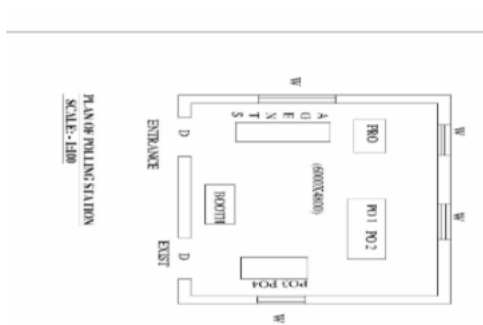

নির্বাচক নিবন্ধন আধিকারিকের স্বাক্ষর

Nazri Naksha

Google Map View

Polling Station Building Front View

Polling Station Front View

Cad View

Key MAP View

1 নাম : শ্রীলেখা দলাই স্বামীর নাম: সুবিমল দলাই বাড়ির নং : এন0013 বয়স : 25 লিঙ্গ : মহিলা	UCB2036457 ফটো উপলব্ধ	2 নাম : নিলীমা দলাই স্বামীর নাম: স্বপন কুমার দলাই বাড়ির নং : এন0013 বয়স : 38 লিঙ্গ : মহিলা	AWK1157049 ফটো উপলব্ধ	3 নাম : পিতার নাম: অধর দলাই বাড়ির নং : n0013 বয়স : 69 লিঙ্গ : পুরুষ	UCB2077667 ফটো উপলব্ধ
4 নাম : তপন কুমার দলাই পিতার নাম: কালিপদ দলাই বাড়ির নং : n0013 বয়স : 42 লিঙ্গ : পুরুষ	DNT2037430 ফটো উপলব্ধ	5 নাম : স্বপন কুমার দলাই পিতার নাম: কালিপদ দলাই বাড়ির নং : n0013 বয়স : 41 লিঙ্গ : পুরুষ	DNT2754646 ফটো উপলব্ধ	6 নাম : সমীর দলাই পিতার নাম: কালিপদ দলাই বাড়ির নং : n0013 বয়স : 38 লিঙ্গ : পুরুষ	UCB0126441 ফটো উপলব্ধ
7 নাম : গৌরী রানী দলাই স্বামীর নাম: সমীর দলাই বাড়ির নং : n0013 বয়স : 32 লিঙ্গ : মহিলা	UCB1370931 ফটো উপলব্ধ	8 নাম : সুবিমল দলাই পিতার নাম: কালিপদ দলাই বাড়ির নং : n0013 বয়স : 34 লিঙ্গ : পুরুষ	UCB1195569 ফটো উপলব্ধ	9 নাম : পিতার নাম: বাড়ির নং : এন0000 বয়স : 61 লিঙ্গ : পুরুষ	HSV3215464 ফটো উপলব্ধ
10 নাম : বিনতি দাস স্বামীর নাম: সুকুমার দাস বাড়ির নং : এন0000 বয়স : 59 লিঙ্গ : মহিলা	UCB2084648 ফটো উপলব্ধ	11 নাম : পিতার নাম: বাড়ির নং : এন0000 বয়স : 59 লিঙ্গ : পুরুষ	NEC1810506 ফটো উপলব্ধ	12 নাম : স্বামীর নাম: বাড়ির নং : এন0000 বয়স : 43 লিঙ্গ : মহিলা	UJE2248432 ফটো উপলব্ধ
13 নাম : সুবল গায়েন পিতার নাম: সাগর গায়েন বাড়ির নং : এন0011 বয়স : 24 লিঙ্গ : পুরুষ	UCB2036127 ফটো উপলব্ধ	14 নাম : কুশ গায়েন পিতার নাম: পরেশ গায়েন বাড়ির নং : n0011 বয়স : 30 লিঙ্গ : পুরুষ	UCB1551589 ফটো উপলব্ধ	15 নাম : মানসী গায়েন স্বামীর নাম: লব গায়েন বাড়ির নং : n0186 বয়স : 36 লিঙ্গ : মহিলা	UCB1551597 ফটো উপলব্ধ
16 নাম : পরেশ গায়েন পিতার নাম: নীলমনি গায়েন বাড়ির নং : n0011 বয়স : 60 লিঙ্গ : পুরুষ	WB/31/210/075320 ফটো উপলব্ধ	17 নাম : কাজল গায়েন স্বামীর নাম: পরেশ গায়েন বাড়ির নং : n0011 বয়স : 55 লিঙ্গ : মহিলা	WB/31/210/075484 ফটো উপলব্ধ	18 নাম : সাগর গায়েন পিতার নাম: নীলমনি গায়েন বাড়ির নং : n0011 বয়স : 45 লিঙ্গ : পুরুষ	DNT2335438 ফটো উপলব্ধ
19 নাম : সুমতি গায়েন স্বামীর নাম: সাগর গায়েন বাড়ির নং : n0011 বয়স : 43 লিঙ্গ : মহিলা	DNT2335446 ফটো উপলব্ধ	20 নাম : সুমিত্রা গায়েন স্বামীর নাম: সুব্রত গায়েন বাড়ির নং : n0011 বয়স : 42 লিঙ্গ : মহিলা	UCB1370907 ফটো উপলব্ধ	21 নাম : যমুনা গায়েন স্বামীর নাম: নীলমনি গায়েন বাড়ির নং : n0011 বয়স : 78 লিঙ্গ : মহিলা	WB/31/210/075027 ফটো উপলব্ধ
22 নাম : লব গায়েন পিতার নাম: পরেশ গায়েন বাড়ির নং : n0186 বয়স : 31 লিঙ্গ : পুরুষ	UCB1370964 ফটো উপলব্ধ	23 নাম : রুমা গায়েন স্বামীর নাম: কুশ গায়েন বাড়ির নং : n0245 বয়স : 30 লিঙ্গ : মহিলা	UCB1711191 ফটো উপলব্ধ	24 নাম : মনিকা ঘোড়াই স্বামীর নাম: সঞ্জীব কুমার ঘোড়াই বাড়ির নং : এন0036 বয়স : 28 লিঙ্গ : মহিলা	UCB2093862 ফটো উপলব্ধ
25 নাম : ময়না ঘোড়াই স্বামীর নাম: মদন ঘোড়াই বাড়ির নং : এন000 বয়স : 26 লিঙ্গ : মহিলা	UCB2056380 ফটো উপলব্ধ	26 নাম : প্রদীপ ঘোড়াই পিতার নাম: তাপস ঘোড়াই বাড়ির নং : এন0053 বয়স : 23 লিঙ্গ : পুরুষ	UCB2095438 ফটো উপলব্ধ	27 নাম : মমতা ঘোড়াই স্বামীর নাম: সুনীল ঘোড়াই বাড়ির নং : এন0034 বয়স : 28 লিঙ্গ : মহিলা	UCB2056612 ফটো উপলব্ধ
28 নাম : অনন্ত ঘোষ পিতার নাম: রামপ্রসাদ ঘোষ বাড়ির নং : n0002 বয়স : 64 লিঙ্গ : পুরুষ	UCB2341592 ফটো উপলব্ধ	29 নাম : বকুললতা ঘোষ স্বামীর নাম: অনন্ত ঘোষ বাড়ির নং : n0005 বয়স : 61 লিঙ্গ : মহিলা	WB/31/210/075256 ফটো উপলব্ধ	30 নাম : শর্মিষ্ঠা ঘোষ স্বামীর নাম: প্রদীপ কুমার ঘোষ বাড়ির নং : n0005 বয়স : 32 লিঙ্গ : মহিলা	UCB1370949 ফটো উপলব্ধ