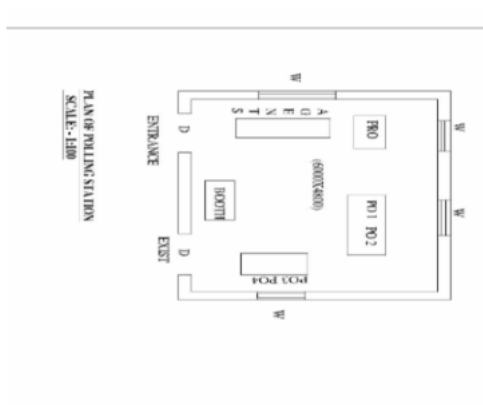

নির্বাচক নিবন্ধন আধিকারিকের স্বাক্ষর

Nazri Naksha

Google Map View

Polling Station Building Front View

Polling Station Front View

Cad View

Key MAP View

1 নাম : দীপঙ্কর কুন্ডু পিতার নাম: দেবকুমার কুন্ডু বাড়ির নং : n0005 বয়স : 32 লিঙ্গ : পুরুষ	UCB1371665 ফটো উপলব্ধ	2 নাম : কৃষ্ণা কুন্ডু স্বামীর নাম: দীপক কুন্ডু বাড়ির নং : n0005 বয়স : 28 লিঙ্গ : মহিলা	UCB1633908 ফটো উপলব্ধ	3 নাম : দেবকুমার কুণ্ডু পিতার নাম: গোপীনাথ কুণ্ডু বাড়ির নং : n0005 বয়স : 70 লিঙ্গ : পুরুষ	UCB2377125 ফটো উপলব্ধ
4 নাম : কাজলবালা কুণ্ডু স্বামীর নাম: দেবকুমার কুণ্ডু বাড়ির নং : n0005 বয়স : 62 লিঙ্গ : মহিলা	UCB2377158 ফটো উপলব্ধ	5 নাম : দীপক কুন্ডু পিতার নাম: দেবকুমার কুন্ডু বাড়ির নং : n0005 বয়স : 42 লিঙ্গ : পুরুষ	DNT2338192 ফটো উপলব্ধ	6 নাম : কৃষ্ণেন্দু দাস পিতার নাম: বিষ্ণুপদ দাস বাড়ির নং : নং 005 বয়স : 25 লিঙ্গ : পুরুষ	UCB1882554 ফটো উপলব্ধ
7 নাম : শিউলি কুণ্ডু স্বামীর নাম: দীপঙ্কর কুণ্ডু বাড়ির নং : N0005 বয়স : 25 লিঙ্গ : মহিলা	UCB1882539 ফটো উপলব্ধ	8 নাম : অমলেন্দু দাস পিতার নাম: বিষ্ণুপদ দাস বাড়ির নং : এন005 বয়স : 21 লিঙ্গ : পুরুষ	UCB2234755 ফটো উপলব্ধ	9 নাম : সুপর্ণা গিরি স্বামীর নাম: বৈদ্যনাথ গিরি বাড়ির নং : বয়স : 26 লিঙ্গ : মহিলা	UCB1958479 ফটো উপলব্ধ
10 নাম : পুষ্পিতা দাস জানা স্বামীর নাম: শিবশঙ্কর জানা বাড়ির নং : এন0034 বয়স : 29 লিঙ্গ : মহিলা	UCB2070092 ফটো উপলব্ধ	11 নাম : দেবযানী জানা স্বামীর নাম: পঞ্চানন জানা বাড়ির নং : এন0036 বয়স : 24 লিঙ্গ : মহিলা	UCB2070118 ফটো উপলব্ধ	12 নাম : ভাস্কর জানা পিতার নাম: শেখর জানা বাড়ির নং : এন0000 বয়স : 23 লিঙ্গ : পুরুষ	UCB2027688 ফটো উপলব্ধ
13 নাম : স্বপন জানা পিতার নাম: অতুল চন্দ্র জানা বাড়ির নং : n0032 বয়স : 49 লিঙ্গ : পুরুষ	UCB2342848 ফটো উপলব্ধ	14 নাম : ঋষিতা জানা স্বামীর নাম: দুর্লভ জানা বাড়ির নং : n0135 বয়স : 32 লিঙ্গ : মহিলা	NNS1571066 ফটো উপলব্ধ	15 নাম : নিত্যানন্দ জানা পিতার নাম: স্বপন জানা বাড়ির নং : N0032 বয়স : 25 লিঙ্গ : পুরুষ	UCB1882547 ফটো উপলব্ধ
16 নাম : সুস্মিতা জানা গারু স্বামীর নাম: সুবর্ন গারু বাড়ির নং : এন0138 বয়স : 26 লিঙ্গ : মহিলা	UCB1764125 ফটো উপলব্ধ	17 নাম : তমলিকা জানা পিতার নাম: গৌতম জানা বাড়ির নং : এন0034 বয়স : 26 লিঙ্গ : মহিলা	UCB1764133 ফটো উপলব্ধ	18 নাম : দীপঙ্কর জানা পিতার নাম: দিবাকর জানা বাড়ির নং : n0044 বয়স : 29 লিঙ্গ : পুরুষ	UCB1552074 ফটো উপলব্ধ
19 নাম : অঞ্জনা জানা স্বামীর নাম: গৌরহরি জানা বাড়ির নং : N0032 বয়স : 26 লিঙ্গ : মহিলা	UCB1882653 ফটো উপলব্ধ	20 নাম : ঞ্জঙ্কর জানা পিতার নাম: রতন জানা বাড়ির নং : এন0108 বয়স : 26 লিঙ্গ : পুরুষ	UCB1764075 ফটো উপলব্ধ	21 নাম : অনুশ্রী জানা স্বামীর নাম: দীপঙ্কর জানা বাড়ির নং : এন0033 বয়স : 23 লিঙ্গ : মহিলা	UCB2090637 ফটো উপলব্ধ
22 নাম : প্রিয়াঙ্কা জানা স্বামীর নাম: রামশঙ্কর জানা বাড়ির নং : এন0034 বয়স : 24 লিঙ্গ : মহিলা	UCB2090678 ফটো উপলব্ধ	23 নাম : মনোরঞ্জন জানা পিতার নাম: রঞ্জিত কুমার জানা বাড়ির নং : এন0138 বয়স : 22 লিঙ্গ : পুরুষ	UCB2111078 ফটো উপলব্ধ	24 নাম : স্বাতী জানা পিতার নাম: গৌতম জানা বাড়ির নং : এন0034 বয়স : 22 লিঙ্গ : মহিলা	UCB2111201 ফটো উপলব্ধ
25 নাম : বর্নালী জানা স্বামীর নাম: অক্ষয় জানা বাড়ির নং : n0105 বয়স : 33 লিঙ্গ : মহিলা	UCB1733328 ফটো উপলব্ধ	26 নাম : বিধান জানা পিতার নাম: বিনয় জানা বাড়ির নং : n0331 বয়স : 28 লিঙ্গ : পুরুষ	UCB1677418 ফটো উপলব্ধ	27 নাম : পুঙ্কর জানা পিতার নাম: শিশির জানা বাড়ির নং : এন0038 বয়স : 23 লিঙ্গ : পুরুষ	UCB2027787 ফটো উপলব্ধ
28 নাম : বিশ্বজিৎ জানা পিতার নাম: বিষ্ণুপদ জানা বাড়ির নং : এন0033 বয়স : 23 লিঙ্গ : পুরুষ	UCB2028439 ফটো উপলব্ধ	29 নাম : মৌমিতা জানা পিতার নাম: দিবাকর জানা বাড়ির নং : N0044 বয়স : 25 লিঙ্গ : মহিলা	UCB1882505 ফটো উপলব্ধ	30 নাম : মল্লিকা জানা স্বামীর নাম: নন্দ প্রসাদ জানা বাড়ির নং : বয়স : 24 লিঙ্গ : মহিলা	UCB1958487 ফটো উপলব্ধ