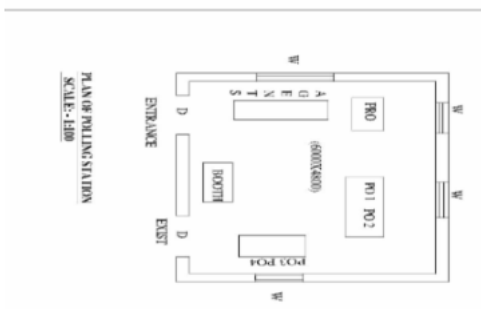

নির্বাচক নিবন্ধন আধিকারিকের স্বাক্ষর

Nazri Naksha

Google Map View

Polling Station Building Front View

Polling Station Front View

Cad View

Key MAP View

ভাগ নং, নাম : 1-দক্ষিণ তেডুবি(উঃখাসদাকাঠপুল হইতেও-সি-সি পাড়বরাবরপূর্বাংশ)