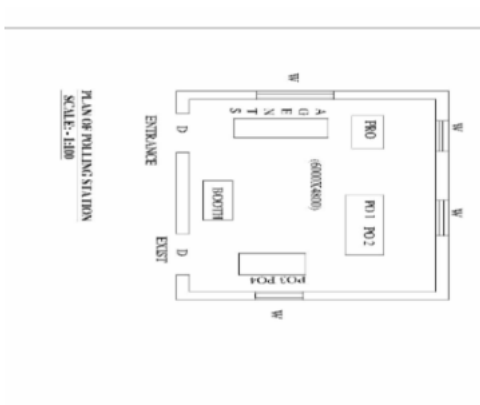

নির্বাচক নিবন্ধন আধিকারিকের স্বাক্ষর

Nazri Naksha

Google Map View

Polling Station Building Front View

Polling Station Front View

Cad View

Key MAP View

1 নাম : শিখারানী ওবা স্বামীর নাম: পরিমল ওবা বাড়ির নং : n0070 বয়স : 49 লিঙ্গ : মহিলা	DNT1193549 ফটো উপলব্ধ	2 নাম : বিমল ওবা পিতার নাম: অনন্ত ওবা বাড়ির নং : n0070 বয়স : 56 লিঙ্গ : পুরুষ	WB/31/210/087120 ফটো উপলব্ধ	3 নাম : তাপস কুমার ওবা পিতার নাম: অনন্ত ওবা বাড়ির নং : n0070 বয়স : 44 লিঙ্গ : পুরুষ	DNT2349595 ফটো উপলব্ধ
4 নাম : প্রদীপ ওবা পিতার নাম: অনন্ত ওবা বাড়ির নং : 165 বয়স : 42 লিঙ্গ : পুরুষ	DNT2704468 ফটো উপলব্ধ	5 নাম : প্রতিমা ওবা স্বামীর নাম: তাপস ওবা বাড়ির নং : n0070 বয়স : 40 লিঙ্গ : মহিলা	UCB0144782 ফটো উপলব্ধ	6 নাম : শ্রাবণী ওবা স্বামীর নাম: অমর ওবা বাড়ির নং : n0071 বয়স : 73 লিঙ্গ : মহিলা	WB/31/210/087326 ফটো উপলব্ধ
7 নাম : তপন কুমার ওবা পিতার নাম: অমর ওবা বাড়ির নং : n0071 বয়স : 49 লিঙ্গ : পুরুষ	DNT1721927 ফটো উপলব্ধ	8 নাম : তরুন কুমার ওবা পিতার নাম: অমরকান্তি ওবা বাড়ির নং : বয়স : 51 লিঙ্গ : পুরুষ	WB/31/210/087240 ফটো উপলব্ধ	9 নাম : কৃষ্ণা ওবা স্বামীর নাম: তরুন কুমার ওবা বাড়ির নং : বয়স : 35 লিঙ্গ : মহিলা	UCB1481506 ফটো উপলব্ধ
10 নাম : চন্দনা ওবা স্বামীর নাম: প্রদীপ ওবা বাড়ির নং : 165 বয়স : 36 লিঙ্গ : মহিলা	UCB1553262 ফটো উপলব্ধ	11 নাম : পরিমল কুমার ওবা পিতার নাম: অনন্ত ওবা বাড়ির নং : n0070 বয়স : 65 লিঙ্গ : পুরুষ	WB/31/210/087509 ফটো উপলব্ধ	12 নাম : স্বপ্না রানী খিলা দাস স্বামীর নাম: চন্দন দাস বাড়ির নং : n0148 বয়স : 40 লিঙ্গ : মহিলা	UCB1037472 ফটো উপলব্ধ
13 নাম : অচিন্ত্য কুমার গিরি পিতার নাম: সহদেব চন্দ্র গিরি বাড়ির নং : এন000 বয়স : 77 লিঙ্গ : পুরুষ	WB/31/210/078654 ফটো উপলব্ধ	14 নাম : কার্তিক গিরি পিতার নাম: মানিকলাল গিরি বাড়ির নং : এন000 বয়স : 30 লিঙ্গ : পুরুষ	UCB1480854 ফটো উপলব্ধ	15 নাম : সুদেশ গিরি পিতার নাম: দেবশীষ গিরি বাড়ির নং : এন0090 বয়স : 26 লিঙ্গ : পুরুষ	UCB1762277 ফটো উপলব্ধ
16 নাম : কাকলী গিরি স্বামীর নাম: শুভেন্দু বিকাশ গিরি বাড়ির নং : n0099 বয়স : 35 লিঙ্গ : মহিলা	UCB1268531 ফটো উপলব্ধ	17 নাম : রঞ্জিতা গিরি স্বামীর নাম: শম্ভু গিরি বাড়ির নং : নং151 বয়স : 29 লিঙ্গ : মহিলা	UCB1987197 ফটো উপলব্ধ	18 নাম : দীপক দলাই পিতার নাম: জয়দেব দলাই বাড়ির নং : এন0099 বয়স : 24 লিঙ্গ : পুরুষ	UCB1959212 ফটো উপলব্ধ
19 নাম : শুভদীপ গিরি পিতার নাম: সুকুমার গিরি বাড়ির নং : এন0000 বয়স : 24 লিঙ্গ : পুরুষ	UCB1959238 ফটো উপলব্ধ	20 নাম : দেবশীষ গিরি পিতার নাম: অবন্তি গিরি বাড়ির নং : n0090 বয়স : 52 লিঙ্গ : পুরুষ	UCB2006013 ফটো উপলব্ধ	21 নাম : অজিত গিরি পিতার নাম: পরিতোষ গিরি বাড়ির নং : এন0111 বয়স : 24 লিঙ্গ : পুরুষ	UCB2072692 ফটো উপলব্ধ
22 নাম : ছবিতা গিরি স্বামীর নাম: সুশীল গিরি বাড়ির নং : n0140 বয়স : 53 লিঙ্গ : মহিলা	DNT2330983 ফটো উপলব্ধ	23 নাম : মানিকলাল গিরি পিতার নাম: মাখনলাল গিরি বাড়ির নং : এন000 বয়স : 56 লিঙ্গ : পুরুষ	WB/31/210/078381 ফটো উপলব্ধ	24 নাম : জবারাণী গিরি স্বামীর নাম: মানিকলাল গিরি বাড়ির নং : এন000 বয়স : 53 লিঙ্গ : মহিলা	WB/31/210/078367 ফটো উপলব্ধ
25 নাম : পরিতোষ গিরি পিতার নাম: অনন্ত গিরি বাড়ির নং : n0111 বয়স : 57 লিঙ্গ : পুরুষ	WB/31/210/078031 ফটো উপলব্ধ	26 নাম : শঙ্করী গিরি স্বামীর নাম: অচিন্ত্য কুমার গিরি বাড়ির নং : n0099 বয়স : 69 লিঙ্গ : মহিলা	WB/31/210/078271 ফটো উপলব্ধ	27 নাম : সুকুমার গিরি পিতার নাম: শ্রীমন্ত কুমার গিরি বাড়ির নং : n0099 বয়স : 56 লিঙ্গ : পুরুষ	WB/31/210/078287 ফটো উপলব্ধ
28 নাম : রাজকুমার গিরি পিতার নাম: শ্রীমন্ত কুমার গিরি বাড়ির নং : n0099 বয়স : 59 লিঙ্গ : পুরুষ	WB/31/210/078652 ফটো উপলব্ধ	29 নাম : মিনু রানী দলাই স্বামীর নাম: শুকদেব দলাই বাড়ির নং : n0099 বয়স : 36 লিঙ্গ : মহিলা	UCB0144931 ফটো উপলব্ধ	30 নাম : কমলা গিরি স্বামীর নাম: অবন্তি গিরি বাড়ির নং : n0090 বয়স : 76 লিঙ্গ : মহিলা	WB/31/210/087380 ফটো উপলব্ধ