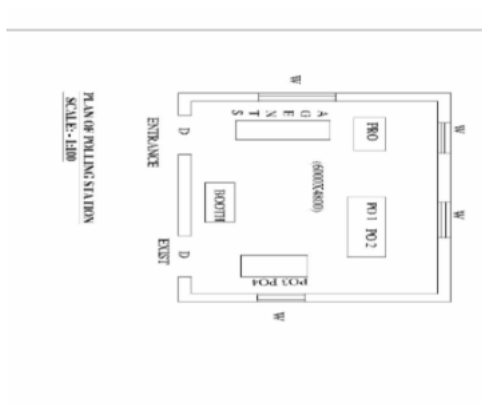

নির্বাচক নিবন্ধন আধিকারিকের স্বাক্ষর

Nazri Naksha

Google Map View

Polling Station Building Front View

Polling Station Front View

Cad View

Key MAP View

1	DNT1193820	2	WB/31/210/087351	3	WB/31/210/087342
নাম : রঘুনাথ করণ পিতার নাম: বীরেন্দ্রনাথ করণ বাড়ির নং : n0031 বয়স : 51 লিঙ্গ : পুরুষ	ফটো উপলব্ধ	নাম : অশোক করণ পিতার নাম: দীনবন্ধু করণ বাড়ির নং : n0034 বয়স : 65 লিঙ্গ : পুরুষ	ফটো উপলব্ধ	নাম : নূপুর করণ স্বামীর নাম: অশোক করণ বাড়ির নং : n0034 বয়স : 55 লিঙ্গ : মহিলা	ফটো উপলব্ধ
4	UCB1268895	5	UCB1799592	6	DNT2041994
নাম : রতন করণ পিতার নাম: অশোক করণ বাড়ির নং : তেড়ুবি বয়স : 32 লিঙ্গ : পুরুষ	ফটো উপলব্ধ	নাম : মনু করণ পিতার নাম: গোপাল করণ বাড়ির নং : n0035 বয়স : 62 লিঙ্গ : পুরুষ	ফটো উপলব্ধ	নাম : শংকরী করণ স্বামীর নাম: মনু করণ বাড়ির নং : n0035 বয়স : 44 লিঙ্গ : মহিলা	ফটো উপলব্ধ
7	WB/31/210/087563	8	DNT1192939	9	UCB1373190
নাম : সুধাংশু করণ পিতার নাম: গোপাল করণ বাড়ির নং : n0036 বয়স : 68 লিঙ্গ : পুরুষ	ফটো উপলব্ধ	নাম : কল্যাণী করণ স্বামীর নাম: সুধাংশু করণ বাড়ির নং : n0036 বয়স : 52 লিঙ্গ : মহিলা	ফটো উপলব্ধ	নাম : সনাতন করণ পিতার নাম: সুধাংশু করণ বাড়ির নং : n0036 বয়স : 32 লিঙ্গ : পুরুষ	ফটো উপলব্ধ
10	WB/31/210/087172	11	WB/31/210/087151	12	DNT2579530
নাম : খগেন্দ্রনাথ করণ পিতার নাম: রাধাগোবিন্দ করণ বাড়ির নং : n0037 বয়স : 63 লিঙ্গ : পুরুষ	ফটো উপলব্ধ	নাম : পূর্ণিমা করণ স্বামীর নাম: খগেন্দ্র করণ বাড়ির নং : n0037 বয়স : 58 লিঙ্গ : মহিলা	ফটো উপলব্ধ	নাম : খোকন করণ পিতার নাম: খগেন্দ্র করণ বাড়ির নং : n0037 বয়স : 39 লিঙ্গ : পুরুষ	ফটো উপলব্ধ
13	UCB1373281	14	WB/31/210/087303	15	WB/31/210/087183
নাম : সোমা রানী করণ স্বামীর নাম: খোকন করণ বাড়ির নং : n0037 বয়স : 33 লিঙ্গ : মহিলা	ফটো উপলব্ধ	নাম : নিহারীবালা করণ স্বামীর নাম: সুভাষ করণ বাড়ির নং : n0038 বয়স : 63 লিঙ্গ : মহিলা	ফটো উপলব্ধ	নাম : বেনীমাধব করণ পিতার নাম: বাটু করণ বাড়ির নং : n0038 বয়স : 52 লিঙ্গ : পুরুষ	ফটো উপলব্ধ
16	UCB0148544	17	UCB1268903	18	UCB1268911
নাম : আরতী করণ স্বামীর নাম: বেনীমাধব করণ বাড়ির নং : n0038 বয়স : 43 লিঙ্গ : মহিলা	ফটো উপলব্ধ	নাম : অরুণ করণ পিতার নাম: সুভাষ করণ বাড়ির নং : n0038 বয়স : 34 লিঙ্গ : পুরুষ	ফটো উপলব্ধ	নাম : মনোহর করণ পিতার নাম: সুভাষ করণ বাড়ির নং : n0038 বয়স : 32 লিঙ্গ : পুরুষ	ফটো উপলব্ধ
19	DNT2643849	20	WB/31/210/087396	21	DNT2756013
নাম : বিমলা করণ স্বামীর নাম: সন্তোষ করণ বাড়ির নং : 41 বয়স : 88 লিঙ্গ : মহিলা	ফটো উপলব্ধ	নাম : বরেন্দ্র করণ পিতার নাম: সন্তোষ করণ বাড়ির নং : n0041 বয়স : 68 লিঙ্গ : পুরুষ	ফটো উপলব্ধ	নাম : কবিতা করণ স্বামীর নাম: রঘুনাথ করণ বাড়ির নং : n0041 বয়স : 45 লিঙ্গ : মহিলা	ফটো উপলব্ধ
22	DNT2756005	23	WB/31/210/087001	24	WB/31/210/087548
নাম : ভুগুরাম করণ পিতার নাম: বরেন্দ্রনাথ করণ বাড়ির নং : n0041 বয়স : 41 লিঙ্গ : পুরুষ	ফটো উপলব্ধ	নাম : পরমেশ্বর করণ পিতার নাম: ধনঞ্জয় করণ বাড়ির নং : n0033 বয়স : 68 লিঙ্গ : পুরুষ	ফটো উপলব্ধ	নাম : গৌরী করণ স্বামীর নাম: পরমেশ্বর করণ বাড়ির নং : n0033 বয়স : 63 লিঙ্গ : মহিলা	ফটো উপলব্ধ
25	WB/31/210/087519	26	UCB1268994	27	UCB1268986
নাম : পারুলরাণী করণ স্বামীর নাম: রঘুনাথ করণ বাড়ির নং : n0033 বয়স : 68 লিঙ্গ : মহিলা	ফটো উপলব্ধ	নাম : তরুণ করণ পিতার নাম: রঘুনাথ করণ বাড়ির নং : n0033 বয়স : 32 লিঙ্গ : পুরুষ	ফটো উপলব্ধ	নাম : দিপালী করণ স্বামীর নাম: তরুণ করণ বাড়ির নং : n0033 বয়স : 35 লিঙ্গ : মহিলা	ফটো উপলব্ধ
28	UCB1137520	29	UCB1373224	30	UCB1839133
নাম : বিশজিৎ করণ পিতার নাম: পরমেশ্বর করণ বাড়ির নং : n0033 বয়স : 34 লিঙ্গ : পুরুষ	ফটো উপলব্ধ	নাম : টুনী করণ স্বামীর নাম: বিশজিৎ করণ বাড়ির নং : n0033 বয়স : 31 লিঙ্গ : মহিলা	ফটো উপলব্ধ	নাম : লক্ষ্মীপ্রিয়া করণ স্বামীর নাম: জীতেন্দ্র করণ বাড়ির নং : n0039 বয়স : 76 লিঙ্গ : মহিলা	ফটো উপলব্ধ