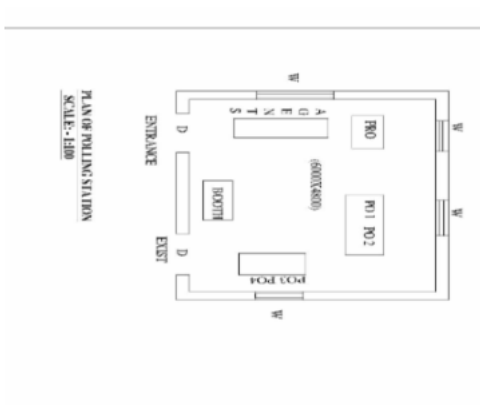

নির্বাচক নিবন্ধন আধিকারিকের স্বাক্ষর

Nazri Naksha

Google Map View

Polling Station Building Front View

Polling Station Front View

Cad View

Key MAP View

1	WB/31/210/009298	নাম : আরতি কর স্বামীর নাম: সুনীল কর বাড়ির নং : n0057 বয়স : 55 লিঙ্গ : মহিলা	ফটো উপলব্ধ	2	WB/31/210/009297	নাম : সুনীল কর পিতার নাম: সুরেন্দ্র কর বাড়ির নং : n0057 বয়স : 63 লিঙ্গ : পুরুষ	ফটো উপলব্ধ	3	UCB0013490	নাম : অজিত কর পিতার নাম: নগেন্দ্র নাথ কর বাড়ির নং : n0057 বয়স : 61 লিঙ্গ : পুরুষ	ফটো উপলব্ধ
4	UCB0980342	নাম : নির্মল কর পিতার নাম: সুনীল কর বাড়ির নং : n0057 বয়স : 38 লিঙ্গ : পুরুষ	ফটো উপলব্ধ	5	UCB1255942	নাম : বিমল কর পিতার নাম: সুনীল কুমার কর বাড়ির নং : n0057 বয়স : 32 লিঙ্গ : পুরুষ	ফটো উপলব্ধ	6	UCB2345221	নাম : আরতি কর স্বামীর নাম: সুভাস কর বাড়ির নং : n0058 বয়স : 63 লিঙ্গ : মহিলা	ফটো উপলব্ধ
7	UCB1358308	নাম : ভারতী কামিলা স্বামীর নাম: ফনীন্দ্র কামিলা বাড়ির নং : n0058 বয়স : 47 লিঙ্গ : মহিলা	ফটো উপলব্ধ	8	DNT2745982	নাম : সোমনাথ কর পিতার নাম: সুভাষ চন্দ্র কর বাড়ির নং : n0058 বয়স : 38 লিঙ্গ : পুরুষ	ফটো উপলব্ধ	9	UCB1256015	নাম : রঘুনাথ কর পিতার নাম: সুভাষ চন্দ্র কর বাড়ির নং : n0159 বয়স : 33 লিঙ্গ : পুরুষ	ফটো উপলব্ধ
10	UCB1627934	নাম : রবি কর পিতার নাম: সুভাষ চন্দ্র কর বাড়ির নং : n0159 বয়স : 28 লিঙ্গ : পুরুষ	ফটো উপলব্ধ	11	UCB2208783	নাম : শ্যামল কর পিতার নাম: সুনীল কর বাড়ির নং : এন000 বয়স : 21 লিঙ্গ : পুরুষ	ফটো উপলব্ধ	12	WB/31/210/009046	নাম : রেণুকা কর্মকার স্বামীর নাম: ভুবন কর্মকার বাড়ির নং : n0037 বয়স : 65 লিঙ্গ : মহিলা	ফটো উপলব্ধ
13	UCB0980359	নাম : কার্তিক কর্মকার পিতার নাম: ভুবন কর্মকার বাড়ির নং : n0037 বয়স : 38 লিঙ্গ : পুরুষ	ফটো উপলব্ধ	14	UCB1358597	নাম : আল্পনা কর্মকার স্বামীর নাম: কার্তিক কর্মকার বাড়ির নং : n0037 বয়স : 36 লিঙ্গ : মহিলা	ফটো উপলব্ধ	15	DNT2745958	নাম : রাধা রানী কামিলা স্বামীর নাম: উত্তম কুমার কামিলা বাড়ির নং : n0001 বয়স : 39 লিঙ্গ : মহিলা	ফটো উপলব্ধ
16	WB/31/210/009035	নাম : শ্রীরাম কামিলা পিতার নাম: বসন্ত কামিলা বাড়ির নং : n0002 বয়স : 71 লিঙ্গ : পুরুষ	ফটো উপলব্ধ	17	WB/31/210/009129	নাম : ভবানী কামিলা স্বামীর নাম: শ্রীরাম কামিলা বাড়ির নং : n0002 বয়স : 63 লিঙ্গ : মহিলা	ফটো উপলব্ধ	18	DNT2003655	নাম : অশ্বিনী কুমার কামিলা পিতার নাম: শ্রীরাম কামিলা বাড়ির নং : n0002 বয়স : 44 লিঙ্গ : পুরুষ	ফটো উপলব্ধ
19	UCB0980367	নাম : অশোক কামিলা পিতার নাম: শ্রীরাম কামিলা বাড়ির নং : n0002 বয়স : 36 লিঙ্গ : পুরুষ	ফটো উপলব্ধ	20	UCB1027325	নাম : মামনি কামিলা স্বামীর নাম: অশ্বিনী কামিলা বাড়ির নং : n0002 বয়স : 37 লিঙ্গ : মহিলা	ফটো উপলব্ধ	21	UCB1358274	নাম : উষারানী কামিলা স্বামীর নাম: কৃষ্ণমোহন কামিলা বাড়ির নং : n0028 বয়স : 47 লিঙ্গ : মহিলা	ফটো উপলব্ধ
22	UCB1027341	নাম : গোষ্ঠ কামিলা পিতার নাম: অনন্ত কামিলা বাড়ির নং : n0028 বয়স : 43 লিঙ্গ : পুরুষ	ফটো উপলব্ধ	23	UCB1027333	নাম : ভবানী কামিলা স্বামীর নাম: গোষ্ঠ কামিলা বাড়ির নং : n0028 বয়স : 35 লিঙ্গ : মহিলা	ফটো উপলব্ধ	24	WB/31/210/009273	নাম : পারুল কামিলা স্বামীর নাম: যতীন্দ্রী কামিলা বাড়ির নং : n0028 বয়স : 63 লিঙ্গ : মহিলা	ফটো উপলব্ধ
25	WB/31/210/009378	নাম : নারায়ণ কামিলা পিতার নাম: কন্দর্প কামিলা বাড়ির নং : n0029 বয়স : 93 লিঙ্গ : পুরুষ	ফটো উপলব্ধ	26	DNT1714310	নাম : সন্তোষ কামিলা পিতার নাম: নারায়ণ কামিলা বাড়ির নং : n0029 বয়স : 49 লিঙ্গ : পুরুষ	ফটো উপলব্ধ	27	DNT2285104	নাম : সরস্বতী কামিলা স্বামীর নাম: সন্তোষ কামিলা বাড়ির নং : n0029 বয়স : 42 লিঙ্গ : মহিলা	ফটো উপলব্ধ
28	WB/31/210/009234	নাম : সুভাষ কামিলা পিতার নাম: নারায়ণ কামিলা বাড়ির নং : n0029 বয়স : 55 লিঙ্গ : পুরুষ	ফটো উপলব্ধ	29	WB/31/210/009290	নাম : সুবিমল কামিলা পিতার নাম: পঞ্চানন কামিলা বাড়ির নং : n0030 বয়স : 55 লিঙ্গ : পুরুষ	ফটো উপলব্ধ	30	WB/31/210/009375	নাম : সবিতা কামিলা স্বামীর নাম: সুবিমল কামিলা বাড়ির নং : n0030 বয়স : 52 লিঙ্গ : মহিলা	ফটো উপলব্ধ