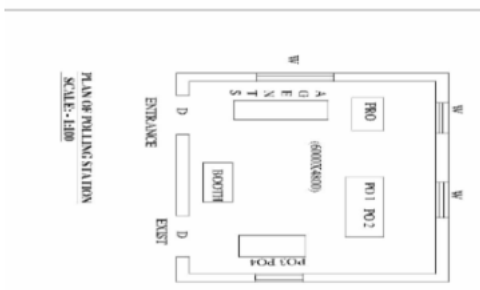

নির্বাচক নিবন্ধন আধিকারিকের স্বাক্ষর

Nazri Naksha

Google Map View

Polling Station Building Front View

Polling Station Front View

Cad View

Key MAP View

বিধানসভা নির্বাচনক্ষেত্রের নং, নাম : 216-কাঁথি দক্ষিণ
ভাগ নং, নাম : 1-তেজুবী (অংশ)গ্রাম্য রাস্তার পূর্বাংশ