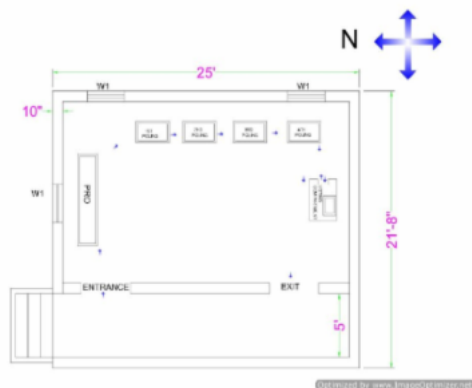

নির্বাচক নিবন্ধন আধিকারিকের স্বাক্ষর

Nazri Naksha

Google Map View

Polling Station Building Front View

Polling Station Front View

Cad View

Key MAP View

1 নাম : আঙ্গুর কামিলা স্বামীর নাম: সুধীর কামিলা বাড়ির নং : n0001 বয়স : 68 লিঙ্গ : মহিলা	WB/31/210/303736	ফটো উপলব্ধ	2 নাম : প্রমিলা কামিলা স্বামীর নাম: সিদ্ধেশ্বর কামিলা বাড়ির নং : n0001 বয়স : 56 লিঙ্গ : মহিলা	WB/31/210/303737	ফটো উপলব্ধ	3 নাম : বিষ্ণুপদ কামিলা পিতার নাম: সিদ্ধেশ্বর কামিলা বাড়ির নং : n0001 বয়স : 33 লিঙ্গ : পুরুষ	UCB1269901	ফটো উপলব্ধ
4 নাম : কালিপদ কামিলা পিতার নাম: সিদ্ধেশ্বর কামিলা বাড়ির নং : n0001 বয়স : 30 লিঙ্গ : পুরুষ	UCB1482231	ফটো উপলব্ধ	5 নাম : সর্বেশ্বর কামিলা পিতার নাম: সুধীর চন্দ্র কামিলা বাড়ির নং : n0001 বয়স : 36 লিঙ্গ : পুরুষ	UCB1040831	ফটো উপলব্ধ	6 নাম : পম্পা কামিলা স্বামীর নাম: সর্বেশ্বর কামিলা বাড়ির নং : n0001 বয়স : 32 লিঙ্গ : মহিলা	UCB1482306	ফটো উপলব্ধ
7 নাম : সুমিত্রা কামিলা স্বামীর নাম: বিষ্ণুপদ কামিলা বাড়ির নং : n0001 বয়স : 32 লিঙ্গ : মহিলা	UCB1269893	ফটো উপলব্ধ	8 নাম : শ্বেলতা কামিলা স্বামীর নাম: সুশান্ত কামিলা বাড়ির নং : n0002 বয়স : 73 লিঙ্গ : মহিলা	WB/31/210/303807	ফটো উপলব্ধ	9 নাম : বিষ্ণুপদ কামিলা পিতার নাম: সুশান্ত কামিলা বাড়ির নং : n0002 বয়স : 51 লিঙ্গ : পুরুষ	DNT1344266	ফটো উপলব্ধ
10 নাম : রাধারানী কামিলা স্বামীর নাম: বিষ্ণুপদ কামিলা বাড়ির নং : n0002 বয়স : 44 লিঙ্গ : মহিলা	DNT2463826	ফটো উপলব্ধ	11 নাম : গুরুপদ কামিলা পিতার নাম: সুশান্ত কামিলা বাড়ির নং : n0002 বয়স : 43 লিঙ্গ : পুরুষ	DNT2146991	ফটো উপলব্ধ	12 নাম : তরুনা কামিলা স্বামীর নাম: গুরুপদ কামিলা বাড়ির নং : n0002 বয়স : 39 লিঙ্গ : মহিলা	UCB1040849	ফটো উপলব্ধ
13 নাম : জ্যোৎস্না কামিলা স্বামীর নাম: সুবিমল কামিলা বাড়ির নং : n0002 বয়স : 68 লিঙ্গ : মহিলা	WB/31/210/303456	ফটো উপলব্ধ	14 নাম : রবীন্দ্রনাথ কামিলা পিতার নাম: সুবিমল কামিলা বাড়ির নং : n0002 বয়স : 44 লিঙ্গ : পুরুষ	DNT2265973	ফটো উপলব্ধ	15 নাম : মনিরানী কামিলা স্বামীর নাম: রবীন্দ্রনাথ কামিলা বাড়ির নং : n0002 বয়স : 37 লিঙ্গ : মহিলা	UCB1197268	ফটো উপলব্ধ
16 নাম : শ্রীকৃষ্ণ কামিলা পিতার নাম: সন্তোষ কুমার কামিলা বাড়ির নং : n0002 বয়স : 48 লিঙ্গ : পুরুষ	DNT2147007	ফটো উপলব্ধ	17 নাম : সত্যভামা কামিলা স্বামীর নাম: শ্রীকৃষ্ণ কামিলা বাড়ির নং : n0002 বয়স : 43 লিঙ্গ : মহিলা	DNT2265965	ফটো উপলব্ধ	18 নাম : মঞ্জুরা কামিলা স্বামীর নাম: বাদল কামিলা বাড়ির নং : n0003 বয়স : 59 লিঙ্গ : মহিলা	WB/31/210/303738	ফটো উপলব্ধ
19 নাম : শম্ভু কামিলা পিতার নাম: বাদল কামিলা বাড়ির নং : n0003 বয়স : 40 লিঙ্গ : পুরুষ	DNT2600377	ফটো উপলব্ধ	20 নাম : মল্লিকা কামিলা স্বামীর নাম: শম্ভু কামিলা বাড়ির নং : n0003 বয়স : 39 লিঙ্গ : মহিলা	UCB1269927	ফটো উপলব্ধ	21 নাম : স্বর্ণলতা কামিলা স্বামীর নাম: সুবল কামিলা বাড়ির নং : n0003 বয়স : 60 লিঙ্গ : মহিলা	DNT1344738	ফটো উপলব্ধ
22 নাম : সৌরভ কামিলা পিতার নাম: সুবল কামিলা বাড়ির নং : n0003 বয়স : 33 লিঙ্গ : পুরুষ	UCB1269935	ফটো উপলব্ধ	23 নাম : শিবপ্রসাদ কামিলা পিতার নাম: বাদলচন্দ্র কামিলা বাড়ির নং : n0003 বয়স : 39 লিঙ্গ : পুরুষ	UCB0155630	ফটো উপলব্ধ	24 নাম : জয়া কামিলা স্বামীর নাম: শিবপ্রসাদ কামিলা বাড়ির নং : n0003 বয়স : 35 লিঙ্গ : মহিলা	UCB1269943	ফটো উপলব্ধ
25 নাম : সন্দ্যারানী কামিলা স্বামীর নাম: উত্তম কামিলা বাড়ির নং : n0004 বয়স : 59 লিঙ্গ : মহিলা	WB/31/210/303806	ফটো উপলব্ধ	26 নাম : বিশ্ণুজিৎ কামিলা পিতার নাম: উত্তম কামিলা বাড়ির নং : n0004 বয়স : 39 লিঙ্গ : পুরুষ	UCB1040856	ফটো উপলব্ধ	27 নাম : দিলীপ কামিলা পিতার নাম: জীবন কামিলা বাড়ির নং : n0016 বয়স : 57 লিঙ্গ : পুরুষ	WB/31/210/303496	ফটো উপলব্ধ
28 নাম : পুষ্প কামিলা স্বামীর নাম: গোপাল কামিলা বাড়ির নং : n0016 বয়স : 34 লিঙ্গ : মহিলা	UCB1197326	ফটো উপলব্ধ	29 নাম : কৃষ্ণারানী কামিলা স্বামীর নাম: বলাই কামিলা বাড়ির নং : n0016 বয়স : 55 লিঙ্গ : মহিলা	WB/31/210/303480	ফটো উপলব্ধ	30 নাম : রবীন্দ্রনাথ কামিলা পিতার নাম: গনেশচন্দ্র কামিলা বাড়ির নং : n0016 বয়স : 40 লিঙ্গ : পুরুষ	DNT2779411	ফটো উপলব্ধ