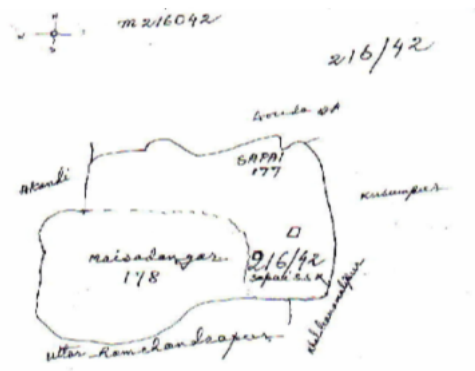

Nazri Naksha