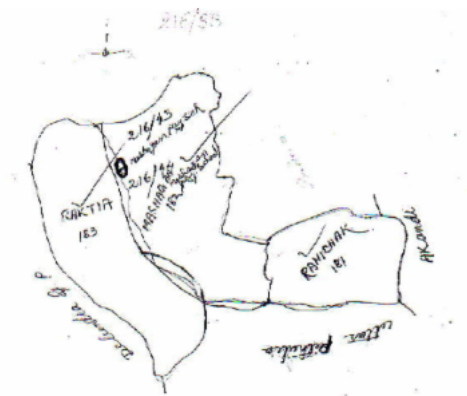

Nazri Naksha