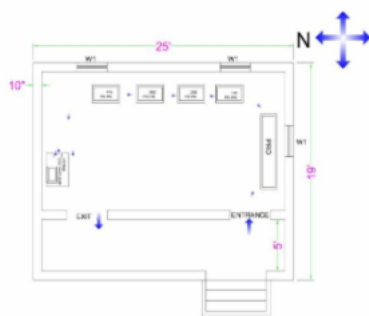

নির্বাচক নিবন্ধন আধিকারিকের স্বাক্ষর

Nazri Naksha

Google Map View

Polling Station Building Front View

Polling Station Front View

Cad View

Key MAP View

1 নাম : নিহারী বিবি স্বামীর নাম: সেক আবদুল বাড়ির নং : n0101 বয়স : 46 লিঙ্গ : মহিলা	UCB1139179 ফটো উপলব্ধ	2 নাম : ফরিদা বিবি স্বামীর নাম: সেক রবিউল উদ্দিন বাড়ির নং : n0101 বয়স : 46 লিঙ্গ : মহিলা	UCB1139187 ফটো উপলব্ধ	3 নাম : সেক আবদুল পিতার নাম: সেক জুমন বাড়ির নং : n0102 বয়স : 73 লিঙ্গ : পুরুষ	WB/31/210/315116 ফটো উপলব্ধ
4 নাম : সালেহা বিবি স্বামীর নাম: সেক আবদুল বাড়ির নং : n0102 বয়স : 68 লিঙ্গ : মহিলা	WB/31/210/315117 ফটো উপলব্ধ	5 নাম : সেক নূর ইসলাম পিতার নাম: ফারুক সেক বাড়ির নং : n0102 বয়স : 47 লিঙ্গ : পুরুষ	DNT2780542 ফটো উপলব্ধ	6 নাম : রীনা বিবি স্বামীর নাম: সেক নূর ইসলাম বাড়ির নং : 213 বয়স : 43 লিঙ্গ : মহিলা	DNT2780567 ফটো উপলব্ধ
7 নাম : সেইদুল সেক পিতার নাম: জুমন সেক বাড়ির নং : n0102 বয়স : 47 লিঙ্গ : পুরুষ	UCB1376128 ফটো উপলব্ধ	8 নাম : সাহাজামাল সেক পিতার নাম: আব্দুল সেক বাড়ির নং : n0102 বয়স : 45 লিঙ্গ : পুরুষ	DNT2470201 ফটো উপলব্ধ	9 নাম : পূর্ণিমা বিবি স্বামীর নাম: সেক নূরজামাল বাড়ির নং : n0102 বয়স : 36 লিঙ্গ : মহিলা	UCB1271600 ফটো উপলব্ধ
10 নাম : সেক সেলিম পিতার নাম: সেক আব্দুল বাড়ির নং : n0102 বয়স : 32 লিঙ্গ : পুরুষ	UCB1271584 ফটো উপলব্ধ	11 নাম : ফরিদা বিবি স্বামীর নাম: সেক সেলিম বাড়ির নং : n0102 বয়স : 35 লিঙ্গ : মহিলা	UCB1271592 ফটো উপলব্ধ	12 নাম : গোলেনুর বিবি স্বামীর নাম: মালেকউদ্দিন বাড়ির নং : n0103 বয়স : 73 লিঙ্গ : মহিলা	WB/31/210/315664 ফটো উপলব্ধ
13 নাম : সেক সাহেদ উদ্দিন পিতার নাম: মালেকউদ্দিন বাড়ির নং : n0103 বয়স : 49 লিঙ্গ : পুরুষ	DNT1661016 ফটো উপলব্ধ	14 নাম : লইলী বিবি স্বামীর নাম: সেক সাহেদউদ্দিন বাড়ির নং : n0103 বয়স : 49 লিঙ্গ : মহিলা	DNT1344373 ফটো উপলব্ধ	15 নাম : সেক ত্রসার উদ্দিন পিতার নাম: সেক জাহেদ উদ্দিন বাড়ির নং : n0103 বয়স : 30 লিঙ্গ : পুরুষ	UCB1483692 ফটো উপলব্ধ
16 নাম : সেক আইমতউদ্দিন পিতার নাম: সেক কুতুবুদ্দিন বাড়ির নং : n0105 বয়স : 57 লিঙ্গ : পুরুষ	WB/31/210/315340 ফটো উপলব্ধ	17 নাম : ময়মুনা বিবি স্বামীর নাম: সেক আয়মতউদ্দিন বাড়ির নং : n0105 বয়স : 47 লিঙ্গ : মহিলা	DNT1344027 ফটো উপলব্ধ	18 নাম : হামেদন বিবি স্বামীর নাম: ইসলাম বাড়ির নং : n0106 বয়স : 59 লিঙ্গ : মহিলা	WB/31/210/315110 ফটো উপলব্ধ
19 নাম : সেক সেরাজুল পিতার নাম: সেক জুমান বাড়ির নং : n0106 বয়স : 45 লিঙ্গ : পুরুষ	UCB0179267 ফটো উপলব্ধ	20 নাম : সেক আব্দুল ওহাব উদ্দিন পিতার নাম: সেক আসলাম উদ্দিন বাড়ির নং : n0106 বয়স : 36 লিঙ্গ : পুরুষ	UCB1198407 ফটো উপলব্ধ	21 নাম : রেহানা বিবি স্বামীর নাম: সেক সিরাজউদ্দিন বাড়ির নং : n0107 বয়স : 55 লিঙ্গ : মহিলা	DNT1344076 ফটো উপলব্ধ
22 নাম : হাসিনা বিবি স্বামীর নাম: সাবেরউদ্দিন বাড়ির নং : n0107 বয়স : 55 লিঙ্গ : মহিলা	WB/31/210/315702 ফটো উপলব্ধ	23 নাম : তাহেরুন বিবি স্বামীর নাম: কাইমতউদ্দিন সেক বাড়ির নং : n0107 বয়স : 47 লিঙ্গ : মহিলা	DNT2470128 ফটো উপলব্ধ	24 নাম : সেক সোলেমান পিতার নাম: সেক নূরুদ্দিন বাড়ির নং : n0107 বয়স : 32 লিঙ্গ : পুরুষ	UCB1271618 ফটো উপলব্ধ
25 নাম : আরিফা বিবি স্বামীর নাম: সেক জাকির উদ্দিন বাড়ির নং : n0107 বয়স : 34 লিঙ্গ : মহিলা	UCB1376144 ফটো উপলব্ধ	26 নাম : সেক হাকিম উদ্দিন পিতার নাম: সেক সাবের উদ্দিন বাড়ির নং : n0107 বয়স : 33 লিঙ্গ : পুরুষ	UCB1483791 ফটো উপলব্ধ	27 নাম : সেক কাইমতউদ্দিন পিতার নাম: সেক কুতুবউদ্দিন বাড়ির নং : n0108 বয়স : 50 লিঙ্গ : পুরুষ	DNT1343516 ফটো উপলব্ধ
28 নাম : সেক আইনউদ্দিন পিতার নাম: সেক কুতুবউদ্দিন বাড়ির নং : n0108 বয়স : 47 লিঙ্গ : পুরুষ	DNT1343524 ফটো উপলব্ধ	29 নাম : সাবোতুন বিবি স্বামীর নাম: কমিরুদ্দিন বাড়ির নং : n0109 বয়স : 68 লিঙ্গ : মহিলা	WB/31/210/315666 ফটো উপলব্ধ	30 নাম : সহিদা বিবি স্বামীর নাম: সেক কমরুল উদ্দিন বাড়ির নং : n0109 বয়স : 35 লিঙ্গ : মহিলা	UCB1139195 ফটো উপলব্ধ