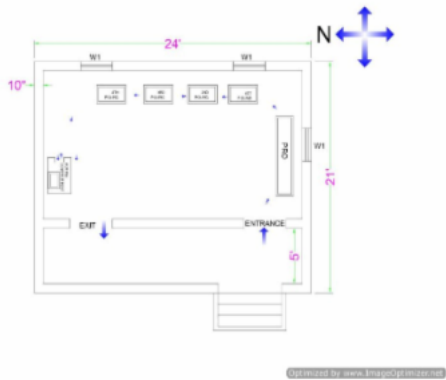

নির্বাচক নিবন্ধন আধিকারিকের স্বাক্ষর

Nazri Naksha

Google Map View

Polling Station Building Front View

Polling Station Front View

Cad View

Key MAP View

1 নাম : অশ্বিনী কুন্ডুর পিতার নাম: রজনী কুন্ডুর বাড়ির নং : n0076 বয়স : 82 লিঙ্গ : পুরুষ	WB/31/210/315068	ফটো উপলব্ধ	2 নাম : সমর কুন্ডুর পিতার নাম: অশ্বিনী কুন্ডুর বাড়ির নং : n0076 বয়স : 41 লিঙ্গ : পুরুষ	DNT2472181	ফটো উপলব্ধ	3 নাম : ময়না কুন্ডুর স্বামীর নাম: সমর কুন্ডুর বাড়ির নং : n0076 বয়স : 37 লিঙ্গ : মহিলা	UCB1043587	ফটো উপলব্ধ
4 নাম : অবনী কুন্ডুর পিতার নাম: রজনী কুন্ডুর বাড়ির নং : n0077 বয়স : 73 লিঙ্গ : পুরুষ	WB/31/210/315554	ফটো উপলব্ধ	5 নাম : কাঞ্চন কুন্ডুর স্বামীর নাম: অবনী কুন্ডুর বাড়ির নং : n0077 বয়স : 63 লিঙ্গ : মহিলা	WB/31/210/315687	ফটো উপলব্ধ	6 নাম : সৃজন কুন্ডুর পিতার নাম: স্বপন কুন্ডুর বাড়ির নং : n0075 বয়স : 28 লিঙ্গ : পুরুষ	UCB1636646	ফটো উপলব্ধ
7 নাম : আশীষ কুন্ডুর পিতার নাম: অবনী কুন্ডুর বাড়ির নং : n0077 বয়স : 36 লিঙ্গ : পুরুষ	UCB1043595	ফটো উপলব্ধ	8 নাম : সৌরভ কুন্ডুর পিতার নাম: স্বপন কুন্ডুর বাড়ির নং : N0075 বয়স : 25 লিঙ্গ : পুরুষ	UCB1884188	ফটো উপলব্ধ	9 নাম : বন্দনা কুন্ডুর স্বামীর নাম: স্বপন কুন্ডুর বাড়ির নং : n0075 বয়স : 46 লিঙ্গ : মহিলা	DNT1660356	ফটো উপলব্ধ
10 নাম : স্বপন কুন্ডুর পিতার নাম: রাজকুণ্ডল কুন্ডুর বাড়ির নং : n0075 বয়স : 60 লিঙ্গ : পুরুষ	UCB1919794	ফটো উপলব্ধ	11 নাম : পিংকি কুন্ডুর স্বামীর নাম: আশীষ কুন্ডুর বাড়ির নং : এন0001 বয়স : 24 লিঙ্গ : মহিলা	UCB1964253	ফটো উপলব্ধ	12 নাম : শশধর কুণ্ডু পিতার নাম: অবন্তী কুণ্ডু বাড়ির নং : n0016 বয়স : 56 লিঙ্গ : পুরুষ	WB/31/210/315622	ফটো উপলব্ধ
13 নাম : প্রনতি কুণ্ডু স্বামীর নাম: শশধর কুণ্ডু বাড়ির নং : n0016 বয়স : 54 লিঙ্গ : মহিলা	WB/31/210/315294	ফটো উপলব্ধ	14 নাম : রবীন্দ্রনাথ কুণ্ডু পিতার নাম: শশধর কুণ্ডু বাড়ির নং : n0016 বয়স : 30 লিঙ্গ : পুরুষ	UCB1483825	ফটো উপলব্ধ	15 নাম : জয়ন্ত কুণ্ডু পিতার নাম: অবন্তী কুণ্ডু বাড়ির নং : n0016 বয়স : 49 লিঙ্গ : পুরুষ	DNT1342930	ফটো উপলব্ধ
16 নাম : মানসী কুন্ডু স্বামীর নাম: জয়ন্ত কুন্ডু বাড়ির নং : n0016 বয়স : 46 লিঙ্গ : মহিলা	DNT2471290	ফটো উপলব্ধ	17 নাম : শান্তনু কুণ্ডু পিতার নাম: জয়ন্ত কুণ্ডু বাড়ির নং : এন0016 বয়স : 24 লিঙ্গ : পুরুষ	UCB1973759	ফটো উপলব্ধ	18 নাম : প্রশান্ত কুমার করণ পিতার নাম: দেবকুমার করণ বাড়ির নং : এন0049 বয়স : 23 লিঙ্গ : পুরুষ	UCB2060101	ফটো উপলব্ধ
19 নাম : ভাস্কর করন পিতার নাম: ভূতেশ্বর করন বাড়ির নং : n0078 বয়স : 83 লিঙ্গ : পুরুষ	WB/31/210/315614	ফটো উপলব্ধ	20 নাম : কানন করন স্বামীর নাম: ভাস্কর করন বাড়ির নং : n0078 বয়স : 69 লিঙ্গ : মহিলা	WB/31/210/315295	ফটো উপলব্ধ	21 নাম : রতন করন পিতার নাম: ভাস্কর করন বাড়ির নং : n0078 বয়স : 45 লিঙ্গ : পুরুষ	DNT2471175	ফটো উপলব্ধ
22 নাম : খুকুমনি করন স্বামীর নাম: শিবশঙ্কর করন বাড়ির নং : n0079 বয়স : 28 লিঙ্গ : মহিলা	UCB1636653	ফটো উপলব্ধ	23 নাম : শান্তি রানী করন স্বামীর নাম: সুভাষ চন্দ্র করন বাড়ির নং : n0081 বয়স : 60 লিঙ্গ : মহিলা	WB/31/210/315560	ফটো উপলব্ধ	24 নাম : টুম্পা করন স্বামীর নাম: সৌমিত্র করন বাড়ির নং : n0081 বয়স : 38 লিঙ্গ : মহিলা	DNT2723047	ফটো উপলব্ধ
25 নাম : দেবকুমার করন পিতার নাম: জহরলাল করন বাড়ির নং : n0082 বয়স : 54 লিঙ্গ : পুরুষ	WB/31/210/315540	ফটো উপলব্ধ	26 নাম : লক্ষ্মী করন স্বামীর নাম: দেবকুমার করন বাড়ির নং : n0082 বয়স : 47 লিঙ্গ : মহিলা	DNT2471191	ফটো উপলব্ধ	27 নাম : শান্তনু করন পিতার নাম: দেবকুমার করন বাড়ির নং : এন008২ বয়স : 21 লিঙ্গ : পুরুষ	UCB2250025	ফটো উপলব্ধ
28 নাম : রাজকুমার করন পিতার নাম: জম্শেঞ্জয় করন বাড়ির নং : n0083 বয়স : 47 লিঙ্গ : পুরুষ	DNT2471209	ফটো উপলব্ধ	29 নাম : সন্ধ্যা করন স্বামীর নাম: রাজকুমার করন বাড়ির নং : n0083 বয়স : 44 লিঙ্গ : মহিলা	DNT2723054	ফটো উপলব্ধ	30 নাম : মিঠুন করণ পিতার নাম: রাজকুমার করণ বাড়ির নং : এন035 বয়স : 21 লিঙ্গ : পুরুষ	UCB2273613	ফটো উপলব্ধ