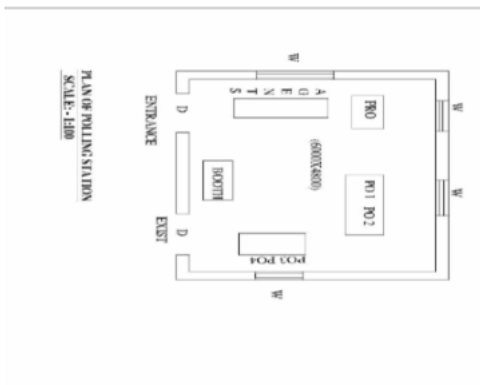

নির্বাচক নিবন্ধন আধিকারিকের স্বাক্ষর

Nazri Naksha

Google Map View

Polling Station Building Front View

Polling Station Front View

Cad View

Key MAP View

1 নাম : সালেয়া বিবি স্বামীর নাম: তমিজ খাঁ বাড়ির নং : n0049 বয়স : 71 লিঙ্গ : মহিলা	WB/31/210/012194	ফটো উপলব্ধ	2 নাম : মর্জিনা বিবি স্বামীর নাম: নাসির খাঁ বাড়ির নং : n0049 বয়স : 53 লিঙ্গ : মহিলা	WB/31/210/012171	ফটো উপলব্ধ	3 নাম : বসির খাঁ পিতার নাম: তমিজ খাঁ বাড়ির নং : n0049 বয়স : 44 লিঙ্গ : পুরুষ	DNT2004653	ফটো উপলব্ধ
4 নাম : সালেমা বিবি স্বামীর নাম: বসির আলি খাঁ বাড়ির নং : n0049 বয়স : 38 লিঙ্গ : মহিলা	DNT2693794	ফটো উপলব্ধ	5 নাম : আমিনা বিবি স্বামীর নাম: সালিম খাঁ বাড়ির নং : n0051 বয়স : 63 লিঙ্গ : মহিলা	WB/31/210/012162	ফটো উপলব্ধ	6 নাম : সাবেবা বিবি স্বামীর নাম: ফিরোজ বাড়ির নং : n0071 বয়স : 43 লিঙ্গ : মহিলা	DNT2244754	ফটো উপলব্ধ
7 নাম : বেগম বিবি স্বামীর নাম: শেখ হাবিব বাড়ির নং : n0071 বয়স : 59 লিঙ্গ : মহিলা	DNT2636611	ফটো উপলব্ধ	8 নাম : সায়েরা বিবি স্বামীর নাম: সেক সুরজ বাড়ির নং : n0071 বয়স : 37 লিঙ্গ : মহিলা	UCB1474378	ফটো উপলব্ধ	9 নাম : সেক সুরজ পিতার নাম: সেক হাবিব বাড়ির নং : n0071 বয়স : 38 লিঙ্গ : পুরুষ	UCB1189463	ফটো উপলব্ধ
10 নাম : আয়েসা বিবি স্বামীর নাম: সেক ওসমান বাড়ির নং : n0071 বয়স : 40 লিঙ্গ : মহিলা	UCB1474386	ফটো উপলব্ধ	11 নাম : আমজাদ আলি খাঁ পিতার নাম: মফিল খাঁ বাড়ির নং : n0065 বয়স : 33 লিঙ্গ : পুরুষ	UCB1189471	ফটো উপলব্ধ	12 নাম : আঞ্জুরা খাতুন পিতার নাম: আব্বাস খাঁ বাড়ির নং : n0067 বয়স : 57 লিঙ্গ : মহিলা	UCB2357473	ফটো উপলব্ধ
13 নাম : লাইলা বিবি স্বামীর নাম: বাবলু খাঁ বাড়ির নং : n0067 বয়স : 53 লিঙ্গ : মহিলা	UCB2357499	ফটো উপলব্ধ	14 নাম : মর্জিনা খাতুন পিতার নাম: বদির খাঁ বাড়ির নং : n0067 বয়স : 42 লিঙ্গ : মহিলা	UCB1027689	ফটো উপলব্ধ	15 নাম : ভানু আলি খাঁ পিতার নাম: মফিল খাঁ বাড়ির নং : n0065 বয়স : 42 লিঙ্গ : পুরুষ	DNT2244614	ফটো উপলব্ধ
16 নাম : সালেহা বিবি স্বামীর নাম: ভানু আলি খাঁ বাড়ির নং : n0065 বয়স : 43 লিঙ্গ : মহিলা	UCB1027838	ফটো উপলব্ধ	17 নাম : তনুজা বিবি স্বামীর নাম: আনোয়ার খাঁ বাড়ির নং : n0065 বয়স : 41 লিঙ্গ : মহিলা	DNT2288595	ফটো উপলব্ধ	18 নাম : সেক ওসমান পিতার নাম: সেক হাবিব বাড়ির নং : n0071 বয়স : 45 লিঙ্গ : পুরুষ	DNT2287183	ফটো উপলব্ধ
19 নাম : মিনারা বিবি স্বামীর নাম: সেক রহমান বাড়ির নং : n0071 বয়স : 37 লিঙ্গ : মহিলা	UCB1027846	ফটো উপলব্ধ	20 নাম : বুলবুল বিবি স্বামীর নাম: সামসুদ্দিন খাঁ বাড়ির নং : n0222 বয়স : 40 লিঙ্গ : মহিলা	UCB1256213	ফটো উপলব্ধ	21 নাম : সোবিনা বিবি স্বামীর নাম: কদম খাঁ বাড়ির নং : n0224 বয়স : 33 লিঙ্গ : মহিলা	UCB1256304	ফটো উপলব্ধ
22 নাম : আসমান বিবি স্বামীর নাম: সেলামত খান বাড়ির নং : n0068 বয়স : 81 লিঙ্গ : মহিলা	UCB2337889	ফটো উপলব্ধ	23 নাম : রফি আলি খাঁ পিতার নাম: সেরাজ খাঁ বাড়ির নং : n0068 বয়স : 39 লিঙ্গ : পুরুষ	UCB1131614	ফটো উপলব্ধ	24 নাম : কলসম বিবি স্বামীর নাম: বদির খাঁ বাড়ির নং : n0067 বয়স : 75 লিঙ্গ : মহিলা	UCB2357614	ফটো উপলব্ধ
25 নাম : আনোয়ার আলি খান পিতার নাম: মফিল খাঁ বাড়ির নং : n0065 বয়স : 47 লিঙ্গ : পুরুষ	DNT2004745	ফটো উপলব্ধ	26 নাম : বাবলু খাঁ পিতার নাম: আব্বাস খাঁ বাড়ির নং : n0067 বয়স : 55 লিঙ্গ : পুরুষ	UCB2357390	ফটো উপলব্ধ	27 নাম : সেকরহমান পিতার নাম: সেক হাবিব বাড়ির নং : n0071 বয়স : 36 লিঙ্গ : পুরুষ	UCB1027937	ফটো উপলব্ধ
28 নাম : রেহানা বিবি স্বামীর নাম: আবুমুসা খাঁ বাড়ির নং : n0250 বয়স : 39 লিঙ্গ : মহিলা	ABA1141589	ফটো উপলব্ধ	29 নাম : সহিদ আলি পিতার নাম: বাবলু খাঁ বাড়ির নং : এন0067 বয়স : 22 লিঙ্গ : পুরুষ	UCB2120905	ফটো উপলব্ধ	30 নাম : সালেহা বিবি স্বামীর নাম: মুস্তাকিন খাঁ বাড়ির নং : n0068 বয়স : 29 লিঙ্গ : মহিলা	UCB1543826	ফটো উপলব্ধ