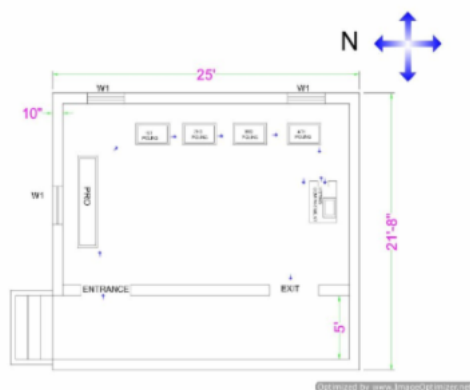

নির্বাচক নিবন্ধন আধিকারিকের স্বাক্ষর

Nazri Naksha

Google Map View

Polling Station Building Front View

Polling Station Front View

Cad View

Key MAP View

1 নাম : প্রতিমা (দলাই) বর স্বামীর নাম: ননীগোপাল বর বাড়ির নং : n0186 বয়স : 42 লিঙ্গ : মহিলা	UCB1272384 ফটো উপলব্ধ	2 নাম : ননীগোপাল বর পিতার নাম: বীরেন্দ্র বর বাড়ির নং : n0186 বয়স : 41 লিঙ্গ : পুরুষ	DNT2602050 ফটো উপলব্ধ	3 নাম : কার্তিক বর পিতার নাম: রমানাথ বর বাড়ির নং : n0044 বয়স : 37 লিঙ্গ : পুরুষ	UCB0186445 ফটো উপলব্ধ
4 নাম : সোমা বেয়া স্বামীর নাম: কার্তিক বর বাড়ির নং : n0044 বয়স : 39 লিঙ্গ : মহিলা	UCB1198886 ফটো উপলব্ধ	5 নাম : সন্ধ্যা নায়ক স্বামীর নাম: প্রভাত নায়ক বাড়ির নং : n0452 বয়স : 43 লিঙ্গ : মহিলা	UCB1272343 ফটো উপলব্ধ	6 নাম : পুষ্পলতা কামিলা পিতার নাম: রমানাথ মন্ডল বাড়ির নং : n0324 বয়স : 51 লিঙ্গ : মহিলা	UCB2017184 ফটো উপলব্ধ
7 নাম : ভক্ত রাম কামিলা মায়ের নাম: পুষ্প লতা কামিলা বাড়ির নং : এন0324 বয়স : 27 লিঙ্গ : পুরুষ	UCB1753664 ফটো উপলব্ধ	8 নাম : পূর্ণিমা আচার্য স্বামীর নাম: শ্যামসুন্দর আচার্য বাড়ির নং : n0052 বয়স : 34 লিঙ্গ : মহিলা	UCB1272269 ফটো উপলব্ধ	9 নাম : শ্রীমন্ত আচার্য পিতার নাম: প্রভঞ্জন আচার্য বাড়ির নং : n0052 বয়স : 29 লিঙ্গ : পুরুষ	UCB1556380 ফটো উপলব্ধ
10 নাম : রবীন্দ্র আচার্য পিতার নাম: প্রভঞ্জন আচার্য বাড়ির নং : n0052 বয়স : 30 লিঙ্গ : পুরুষ	UCB1484013 ফটো উপলব্ধ	11 নাম : শ্যামসুন্দর আচার্য পিতার নাম: প্রভঞ্জন আচার্য বাড়ির নং : n0052 বয়স : 33 লিঙ্গ : পুরুষ	UCB1272277 ফটো উপলব্ধ	12 নাম : প্রভঞ্জন আচার্য পিতার নাম: বিভূতি আচার্য বাড়ির নং : n0052 বয়স : 61 লিঙ্গ : পুরুষ	DNT1343136 ফটো উপলব্ধ
13 নাম : রাধারানী আচার্য স্বামীর নাম: প্রভঞ্জন আচার্য বাড়ির নং : n0053 বয়স : 56 লিঙ্গ : মহিলা	DNT1344761 ফটো উপলব্ধ	14 নাম : চিত্তরঞ্জন আচার্য পিতার নাম: বিভূতি আচার্য বাড়ির নং : n0054 বয়স : 56 লিঙ্গ : পুরুষ	DNT1657709 ফটো উপলব্ধ	15 নাম : কবিতা আচার্য স্বামীর নাম: চিত্তরঞ্জন আচার্য বাড়ির নং : n0055 বয়স : 45 লিঙ্গ : মহিলা	DNT2472900 ফটো উপলব্ধ
16 নাম : প্রভাংশু আচার্য পিতার নাম: বিভূতি আচার্য বাড়ির নং : আচার্য ভবন বয়স : 65 লিঙ্গ : পুরুষ	DNT1343144 ফটো উপলব্ধ	17 নাম : প্রতিমা আচার্য স্বামীর নাম: প্রভাংশু আচার্য বাড়ির নং : n0057 বয়স : 47 লিঙ্গ : মহিলা	DNT2155406 ফটো উপলব্ধ	18 নাম : সত্যরঞ্জন জানা পিতার নাম: শঙ্কর জানা বাড়ির নং : n0021 বয়স : 38 লিঙ্গ : পুরুষ	DNT2780849 ফটো উপলব্ধ
19 নাম : হরিহর জানা পিতার নাম: গোবিন্দ জানা বাড়ির নং : n0061 বয়স : 68 লিঙ্গ : পুরুষ	WB/31/210/318301 ফটো উপলব্ধ	20 নাম : বর্না রানী জানা স্বামীর নাম: দেবব্রত জানা বাড়ির নং : n0064 বয়স : 40 লিঙ্গ : মহিলা	DNT2601987 ফটো উপলব্ধ	21 নাম : কাবেরী বর স্বামীর নাম: সুকদেব বর বাড়ির নং : এন00 বয়স : 24 লিঙ্গ : মহিলা	UCB2061737 ফটো উপলব্ধ
22 নাম : দেবব্রত জানা পিতার নাম: হরিহর জানা বাড়ির নং : n0063 বয়স : 44 লিঙ্গ : পুরুষ	DNT2267342 ফটো উপলব্ধ	23 নাম : গঙ্গামনী জানা স্বামীর নাম: হরিহর জানা বাড়ির নং : n0062 বয়স : 62 লিঙ্গ : মহিলা	WB/31/210/318390 ফটো উপলব্ধ	24 নাম : গৌতম কুমার জানা পিতার নাম: গোবিন্দ প্রসাদ জানা বাড়ির নং : n0067 বয়স : 57 লিঙ্গ : পুরুষ	WB/31/210/318717 ফটো উপলব্ধ
25 নাম : কার্তিক জানা পিতার নাম: গোবিন্দ জানা বাড়ির নং : n0065 বয়স : 67 লিঙ্গ : পুরুষ	UCB1851088 ফটো উপলব্ধ	26 নাম : প্রিয়ব্রত জানা পিতার নাম: কার্তিক জানা বাড়ির নং : n0065 বয়স : 33 লিঙ্গ : পুরুষ	UCB1272285 ফটো উপলব্ধ	27 নাম : সত্যব্রত জানা পিতার নাম: কার্তিক জানা বাড়ির নং : n0065 বয়স : 37 লিঙ্গ : পুরুষ	UCB1198753 ফটো উপলব্ধ
28 নাম : খুলনা জানা স্বামীর নাম: কার্তিক জানা বাড়ির নং : n0066 বয়স : 59 লিঙ্গ : মহিলা	WB/31/210/318361 ফটো উপলব্ধ	29 নাম : প্রদীপ কুমার জানা পিতার নাম: সন্তোষ কুমার জানা বাড়ির নং : n0072 বয়স : 51 লিঙ্গ : পুরুষ	WB/31/210/318274 ফটো উপলব্ধ	30 নাম : কাকলী জানা স্বামীর নাম: বিকাশ জানা বাড়ির নং : n0077 বয়স : 41 লিঙ্গ : মহিলা	DNT2601995 ফটো উপলব্ধ