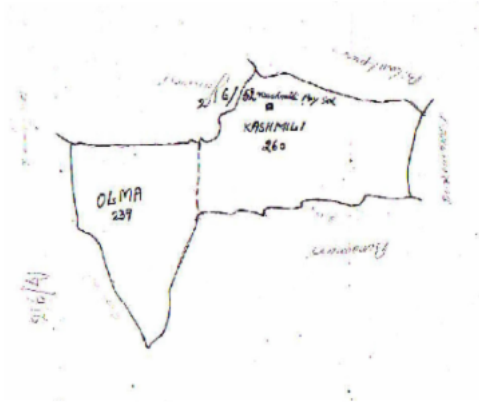

Nazri Naksha