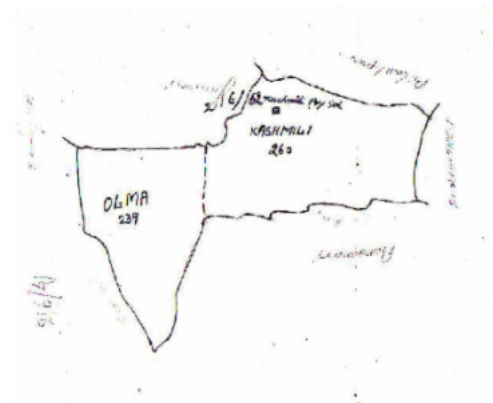

Key MAP View