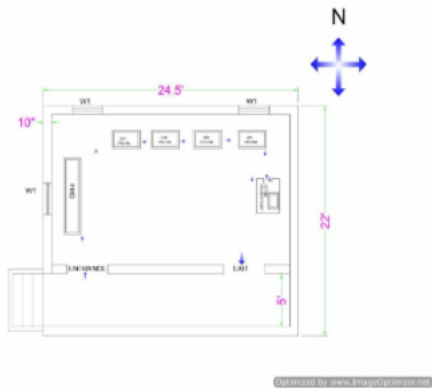

নির্বাচক নিবন্ধন আধিকারিকের স্বাক্ষর

Nazri Naksha

Google Map View

Polling Station Building Front View

Polling Station Front View

Cad View

Key MAP View

1	WB/31/210/321826	নাম : ব্রহ্মপদ অধিকারী পিতার নাম: গৌরহরি অধিকারী বাড়ির নং : n0020 বয়স : 73 লিঙ্গ : পুরুষ	ফটো উপলব্ধ	2	WB/31/210/321827	নাম : ছবি অধিকারী স্বামীর নাম: ব্রহ্মপদ অধিকারী বাড়ির নং : n0020 বয়স : 63 লিঙ্গ : মহিলা	ফটো উপলব্ধ	3	DNT1661453	নাম : গোপাল অধিকারী পিতার নাম: ব্রহ্মপদ অধিকারী বাড়ির নং : n0020 বয়স : 46 লিঙ্গ : পুরুষ	ফটো উপলব্ধ
4	DNT2723328	নাম : রামকৃষ্ণ অধিকারী পিতার নাম: গৌরহরি অধিকারী বাড়ির নং : n0020 বয়স : 59 লিঙ্গ : পুরুষ	ফটো উপলব্ধ	5	UCB1484492	নাম : সান্তনু অধিকারী পিতার নাম: রামকৃষ্ণ অধিকারী বাড়ির নং : n0020 বয়স : 30 লিঙ্গ : পুরুষ	ফটো উপলব্ধ	6	UCB1556836	নাম : পূর্ণিমা অধিকারী স্বামীর নাম: গোপাল অধিকারী বাড়ির নং : n0020 বয়স : 29 লিঙ্গ : মহিলা	ফটো উপলব্ধ
7	DNT2723310	নাম : কৃষ্ণা অধিকারী স্বামীর নাম: রামকৃষ্ণ অধিকারী বাড়ির নং : n0020 বয়স : 53 লিঙ্গ : মহিলা	ফটো উপলব্ধ	8	UCB2046068	নাম : শ্রুতি অধিকারী পিতার নাম: রামকৃষ্ণ অধিকারী বাড়ির নং : এন0020 বয়স : 25 লিঙ্গ : মহিলা	ফটো উপলব্ধ	9	UCB1884667	নাম : উৎপল কর পিতার নাম: অনিল কর বাড়ির নং : N0039 বয়স : 25 লিঙ্গ : পুরুষ	ফটো উপলব্ধ
10	WB/31/210/321625	নাম : সৃষ্টিধর কর পিতার নাম: হরিচরন কর বাড়ির নং : n0038 বয়স : 66 লিঙ্গ : পুরুষ	ফটো উপলব্ধ	11	UCB1849983	নাম : গৌরী কর স্বামীর নাম: সৃষ্টিধর কর বাড়ির নং : n0038 বয়স : 55 লিঙ্গ : মহিলা	ফটো উপলব্ধ	12	DNT2723385	নাম : দেবগোপাল কর পিতার নাম: সৃষ্টিধর কর বাড়ির নং : n0038 বয়স : 39 লিঙ্গ : পুরুষ	ফটো উপলব্ধ
13	UCB1376938	নাম : সুসমা কর স্বামীর নাম: দেবগোপাল কর বাড়ির নং : n0038 বয়স : 31 লিঙ্গ : মহিলা	ফটো উপলব্ধ	14	WB/31/210/321837	নাম : অনিল কর পিতার নাম: ভানু কর বাড়ির নং : n0039 বয়স : 51 লিঙ্গ : পুরুষ	ফটো উপলব্ধ	15	DNT1658293	নাম : স্মৃতিরেখা কর স্বামীর নাম: অনিল কর বাড়ির নং : n0039 বয়স : 45 লিঙ্গ : মহিলা	ফটো উপলব্ধ
16	WB/31/210/321798	নাম : বিলাসিনী গায়েন স্বামীর নাম: পুলিন গায়েন বাড়ির নং : n0031 বয়স : 83 লিঙ্গ : মহিলা	ফটো উপলব্ধ	17	WB/31/210/321719	নাম : রামকৃষ্ণ গায়েন পিতার নাম: পুলিন গায়েন বাড়ির নং : n0031 বয়স : 59 লিঙ্গ : পুরুষ	ফটো উপলব্ধ	18	DNT1661412	নাম : অনিমা গায়েন স্বামীর নাম: রামকৃষ্ণ গায়েন বাড়ির নং : n0031 বয়স : 46 লিঙ্গ : মহিলা	ফটো উপলব্ধ
19	WB/31/210/321421	নাম : জয়কৃষ্ণ গায়েন পিতার নাম: পুলিন গায়েন বাড়ির নং : n0031 বয়স : 56 লিঙ্গ : পুরুষ	ফটো উপলব্ধ	20	DNT2155992	নাম : সুলেখা গায়েন স্বামীর নাম: জয়কৃষ্ণ গায়েন বাড়ির নং : n0031 বয়স : 45 লিঙ্গ : মহিলা	ফটো উপলব্ধ	21	WB/31/210/321221	নাম : তপন গায়েন পিতার নাম: পুলিন গায়েন বাড়ির নং : n0031 বয়স : 54 লিঙ্গ : পুরুষ	ফটো উপলব্ধ
22	DNT2723369	নাম : ভারতী গায়েন স্বামীর নাম: তপন গায়েন বাড়ির নং : n0031 বয়স : 40 লিঙ্গ : মহিলা	ফটো উপলব্ধ	23	DNT1661966	নাম : উত্তম গায়েন পিতার নাম: পুলিন গায়েন বাড়ির নং : n0031 বয়স : 49 লিঙ্গ : পুরুষ	ফটো উপলব্ধ	24	UCB1139948	নাম : লক্ষ্মী গায়েন স্বামীর নাম: উত্তম গায়েন বাড়ির নং : n0031 বয়স : 35 লিঙ্গ : মহিলা	ফটো উপলব্ধ
25	DNT2733277	নাম : গৌতম গায়েন পিতার নাম: পুলিন গায়েন বাড়ির নং : n0031 বয়স : 39 লিঙ্গ : পুরুষ	ফটো উপলব্ধ	26	UCB1534585	নাম : কাজল মাইতি (গায়েন) স্বামীর নাম: গৌতম গায়েন বাড়ির নং : n0031 বয়স : 38 লিঙ্গ : মহিলা	ফটো উপলব্ধ	27	WB/31/210/321780	নাম : পবন গায়েন পিতার নাম: সুধীর গায়েন বাড়ির নং : n0051 বয়স : 69 লিঙ্গ : পুরুষ	ফটো উপলব্ধ
28	WB/31/210/321293	নাম : বীণাপানি গায়েন স্বামীর নাম: পবন গায়েন বাড়ির নং : n0051 বয়স : 63 লিঙ্গ : মহিলা	ফটো উপলব্ধ	29	DNT1658285	নাম : গোপাল গায়েন পিতার নাম: পবন চন্দ্র গায়েন বাড়ির নং : n0051 বয়স : 46 লিঙ্গ : পুরুষ	ফটো উপলব্ধ	30	DNT2723427	নাম : মামনি গায়েন স্বামীর নাম: গোপাল গায়েন বাড়ির নং : n0051 বয়স : 39 লিঙ্গ : মহিলা	ফটো উপলব্ধ