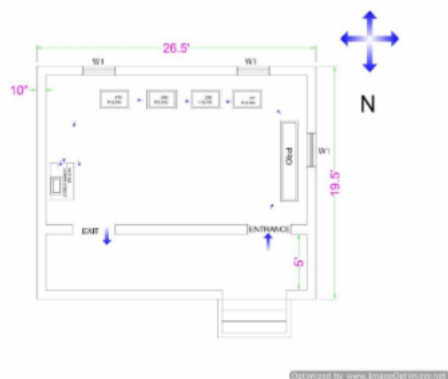

নির্বাচক নিবন্ধন আধিকারিকের স্বাক্ষর

Nazri Naksha

Google Map View

Polling Station Building Front View

Polling Station Front View

Cad View

Key MAP View

1 নাম : রামচন্দ্র খাটুয়া পিতার নাম: লক্ষীনারায়ণ খাটুয়া বাড়ির নং : n0003 বয়স : 65 লিঙ্গ : পুরুষ	WB/31/210/324620	ফটো উপলব্ধ	2 নাম : ভারতী খাটুয়া স্বামীর নাম: রামচন্দ্র খাটুয়া বাড়ির নং : n0003 বয়স : 58 লিঙ্গ : মহিলা	WB/31/210/324621	ফটো উপলব্ধ	3 নাম : হরজিৎ খাটুয়া পিতার নাম: রামচন্দ্র খাটুয়া বাড়ির নং : n0003 বয়স : 32 লিঙ্গ : পুরুষ	UCB1273911	ফটো উপলব্ধ
4 নাম : শঙ্কর ঘাটুয়া পিতার নাম: রামচন্দ্র খাটুয়া বাড়ির নং : n0003 বয়স : 36 লিঙ্গ : পুরুষ	UCB1044916	ফটো উপলব্ধ	5 নাম : স্বপন খাটুয়া পিতার নাম: লক্ষীনারায়ণ খাটুয়া বাড়ির নং : n0004 বয়স : 59 লিঙ্গ : পুরুষ	WB/31/210/324316	ফটো উপলব্ধ	6 নাম : মিনতি খাটুয়া স্বামীর নাম: স্বপন খাটুয়া বাড়ির নং : n0004 বয়স : 55 লিঙ্গ : মহিলা	WB/31/210/324692	ফটো উপলব্ধ
7 নাম : সুভাষ খাটুয়া পিতার নাম: স্বপন খাটুয়া বাড়ির নং : n0115 বয়স : 33 লিঙ্গ : পুরুষ	UCB1199629	ফটো উপলব্ধ	8 নাম : রনজিৎ খাটুয়া পিতার নাম: রামচন্দ্র খাটুয়া বাড়ির নং : এন003 বয়স : 26 লিঙ্গ : পুরুষ	UCB1790849	ফটো উপলব্ধ	9 নাম : মন্দিরা খাটুয়া স্বামীর নাম: শঙ্কর খাটুয়া বাড়ির নং : এন003 বয়স : 23 লিঙ্গ : মহিলা	UCB1958040	ফটো উপলব্ধ
10 নাম : সুসীতা খাটুয়া স্বামীর নাম: সুভাষ খাটুয়া বাড়ির নং : n0115 বয়স : 29 লিঙ্গ : মহিলা	UCB1557479	ফটো উপলব্ধ	11 নাম : অঞ্জু খাটুয়া স্বামীর নাম: রনজিৎ খাটুয়া বাড়ির নং : এন003 বয়স : 27 লিঙ্গ : মহিলা	UCB1790831	ফটো উপলব্ধ	12 নাম : মঞ্জু জানা স্বামীর নাম: সমীর জানা বাড়ির নং : এন0116 বয়স : 28 লিঙ্গ : মহিলা	UCB1790922	ফটো উপলব্ধ
13 নাম : শতাব্দী জানা স্বামীর নাম: নাফু জানা বাড়ির নং : এন0073 বয়স : 28 লিঙ্গ : মহিলা	UCB1790989	ফটো উপলব্ধ	14 নাম : রামকৃষ্ণ জানা পিতার নাম: লক্ষণ জানা বাড়ির নং : এন0074 বয়স : 27 লিঙ্গ : পুরুষ	UCB1791029	ফটো উপলব্ধ	15 নাম : রমনী কান্ত জানা পিতার নাম: উদয় জানা বাড়ির নং : n0073 বয়স : 71 লিঙ্গ : পুরুষ	WB/31/210/324023	ফটো উপলব্ধ
16 নাম : মৌসুমী জানা স্বামীর নাম: অরন্য জানা বাড়ির নং : এন0073 বয়স : 27 লিঙ্গ : মহিলা	UCB1790815	ফটো উপলব্ধ	17 নাম : উমা জানা স্বামীর নাম: বরুণ জানা বাড়ির নং : n0073 বয়স : 31 লিঙ্গ : মহিলা	UCB1557545	ফটো উপলব্ধ	18 নাম : অরন্য জানা পিতার নাম: শ্রীকান্ত জানা বাড়ির নং : n0073 বয়স : 28 লিঙ্গ : পুরুষ	UCB1637362	ফটো উপলব্ধ
19 নাম : সাগরি জানা স্বামীর নাম: সৌরভ জানা বাড়ির নং : n0073 বয়স : 28 লিঙ্গ : মহিলা	UCB1637396	ফটো উপলব্ধ	20 নাম : জ্যোৎস্নাময়ী জানা স্বামীর নাম: রমনী জানা বাড়ির নং : n0073 বয়স : 58 লিঙ্গ : মহিলা	WB/31/210/324743	ফটো উপলব্ধ	21 নাম : সৌরভ জানা পিতার নাম: রমনী জানা বাড়ির নং : n0073 বয়স : 36 লিঙ্গ : পুরুষ	UCB1045129	ফটো উপলব্ধ
22 নাম : শ্রীকান্ত জানা পিতার নাম: উদয় জানা বাড়ির নং : n0073 বয়স : 61 লিঙ্গ : পুরুষ	WB/31/210/324744	ফটো উপলব্ধ	23 নাম : অপর্ণা জানা স্বামীর নাম: শ্রীকান্ত জানা বাড়ির নং : n0073 বয়স : 55 লিঙ্গ : মহিলা	WB/31/210/324351	ফটো উপলব্ধ	24 নাম : মীরা জানা স্বামীর নাম: রতিকান্ত জানা বাড়ির নং : n0073 বয়স : 65 লিঙ্গ : মহিলা	WB/31/210/324350	ফটো উপলব্ধ
25 নাম : অরুণ জানা পিতার নাম: রতিকান্ত জানা বাড়ির নং : n0073 বয়স : 43 লিঙ্গ : পুরুষ	DNT2475572	ফটো উপলব্ধ	26 নাম : লিপিকা মালী (জানা) স্বামীর নাম: অরুণ জানা বাড়ির নং : n0073 বয়স : 32 লিঙ্গ : মহিলা	UCB1273937	ফটো উপলব্ধ	27 নাম : বরুণ জানা পিতার নাম: রতিকান্ত জানা বাড়ির নং : n0073 বয়স : 42 লিঙ্গ : পুরুষ	DNT2602332	ফটো উপলব্ধ
28 নাম : নাফু জানা পিতার নাম: রতিকান্ত জানা বাড়ির নং : n0073 বয়স : 37 লিঙ্গ : পুরুষ	UCB1045137	ফটো উপলব্ধ	29 নাম : লক্ষণ জানা পিতার নাম: অনন্ত জানা বাড়ির নং : n0074 বয়স : 63 লিঙ্গ : পুরুষ	WB/31/210/324448	ফটো উপলব্ধ	30 নাম : লক্ষী জানা স্বামীর নাম: লক্ষণ জানা বাড়ির নং : n0074 বয়স : 58 লিঙ্গ : মহিলা	WB/31/210/324717	ফটো উপলব্ধ