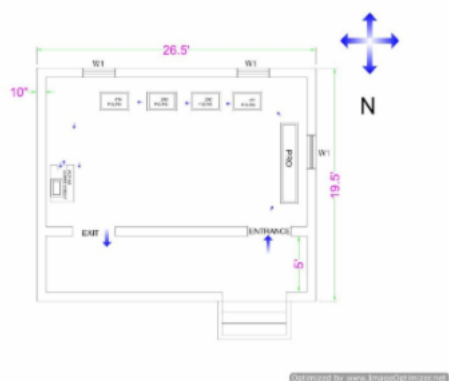

নির্বাচক নিবন্ধন আধিকারিকের স্বাক্ষর

Nazri Naksha

Google Map View

Polling Station Building Front View

Polling Station Front View

Cad View

Key MAP View

1 নাম : টুম্পা উপাধ্যায় (সাই) স্বামীর নাম: প্রীতম কুমার সাই বাড়ির নং : n0134 বয়স : 33 লিঙ্গ : মহিলা	UCB1637644 ফটো উপলব্ধ	2 নাম : মালতী কাণ্ডার স্বামীর নাম: হরিশচন্দ্র কাণ্ডার বাড়ির নং : n0001 বয়স : 78 লিঙ্গ : মহিলা	WB/31/210/327158 ফটো উপলব্ধ	3 নাম : রামকৃষ্ণ কাণ্ডার পিতার নাম: হরিশচন্দ্র কাণ্ডার বাড়ির নং : n0001 বয়স : 43 লিঙ্গ : পুরুষ	DNT2267979 ফটো উপলব্ধ
4 নাম : মুক্তকেশী কান্ডার স্বামীর নাম: রামকৃষ্ণ কান্ডার বাড়ির নং : n0001 বয়স : 43 লিঙ্গ : মহিলা	DNT2476653 ফটো উপলব্ধ	5 নাম : সৌগত জানা পিতার নাম: গৌতম জানা বাড়ির নং : N0001 বয়স : 25 লিঙ্গ : পুরুষ	UCB1940394 ফটো উপলব্ধ	6 নাম : টুম্পা খাঁড়া স্বামীর নাম: রাজকুমার খাঁড়া বাড়ির নং : n0006 বয়স : 31 লিঙ্গ : মহিলা	UCB1378066 ফটো উপলব্ধ
7 নাম : রাজ কুমার খাঁড়া পিতার নাম: পতিতপাবন খাঁড়া বাড়ির নং : n0006 বয়স : 37 লিঙ্গ : পুরুষ	UCB1199926 ফটো উপলব্ধ	8 নাম : সুমিত্রা খাঁড়া স্বামীর নাম: অভিরাম খাঁড়া বাড়ির নং : n0006 বয়স : 44 লিঙ্গ : মহিলা	DNT2158848 ফটো উপলব্ধ	9 নাম : অভিরাম খাঁড়া পিতার নাম: পতিতপাবন খাঁড়া বাড়ির নং : n0006 বয়স : 47 লিঙ্গ : পুরুষ	DNT2476661 ফটো উপলব্ধ
10 নাম : পুষ্প খাঁড়া স্বামীর নাম: পতিতপাবন খাঁড়া বাড়ির নং : n0006 বয়স : 70 লিঙ্গ : মহিলা	WB/31/210/327289 ফটো উপলব্ধ	11 নাম : সুস্মিতা খাঁড়া(মন্ডল) স্বামীর নাম: দিলীপ খাঁড়া বাড়ির নং : n0005 বয়স : 31 লিঙ্গ : মহিলা	UCB1378231 ফটো উপলব্ধ	12 নাম : দিলীপ খাঁড়া পিতার নাম: পরিতোষ খাঁড়া বাড়ির নং : n0005 বয়স : 38 লিঙ্গ : পুরুষ	DNT2782258 ফটো উপলব্ধ
13 নাম : মালতী খাঁড়া স্বামীর নাম: পরিতোষ খাঁড়া বাড়ির নং : n0005 বয়স : 63 লিঙ্গ : মহিলা	WB/31/210/327287 ফটো উপলব্ধ	14 নাম : ছবি খাঁড়া স্বামীর নাম: প্রশান্ত খাঁড়া বাড়ির নং : n0004 বয়স : 61 লিঙ্গ : মহিলা	WB/31/210/327288 ফটো উপলব্ধ	15 নাম : প্রশান্ত খাঁড়া পিতার নাম: অতুল খাঁড়া বাড়ির নং : n0004 বয়স : 67 লিঙ্গ : পুরুষ	WB/31/210/327111 ফটো উপলব্ধ
16 নাম : কেশব খাঁড়া পিতার নাম: অতুল খাঁড়া বাড়ির নং : n0003 বয়স : 59 লিঙ্গ : পুরুষ	UCB2390508 ফটো উপলব্ধ	17 নাম : মীলিরানী মইতী বার স্বামীর নাম: প্রশান্ত কুমার বার বাড়ির নং : ছা বয়স : 26 লিঙ্গ : মহিলা	AWK1984699 ফটো উপলব্ধ	18 নাম : সরস্বতী খাঁড়া স্বামীর নাম: অমল খাঁড়া বাড়ির নং : n0004 বয়স : 33 লিঙ্গ : মহিলা	UCB1719863 ফটো উপলব্ধ
19 নাম : ভগীরথ খাঁড়া পিতার নাম: শ্রীকান্ত খাঁড়া বাড়ির নং : n0102 বয়স : 66 লিঙ্গ : পুরুষ	UCB2153062 ফটো উপলব্ধ	20 নাম : পৌরী খাঁড়া স্বামীর নাম: কেশব খাঁড়া বাড়ির নং : n0003 বয়স : 57 লিঙ্গ : মহিলা	WB/31/210/327286 ফটো উপলব্ধ	21 নাম : উত্তম খাঁড়া পিতার নাম: কেশব খাঁড়া বাড়ির নং : n0003 বয়স : 40 লিঙ্গ : পুরুষ	DNT2782233 ফটো উপলব্ধ
22 নাম : অসীমা খাঁড়া স্বামীর নাম: উত্তম খাঁড়া বাড়ির নং : n0003 বয়স : 32 লিঙ্গ : মহিলা	UCB1274356 ফটো উপলব্ধ	23 নাম : গৌতম খাঁড়া পিতার নাম: কেশব খাঁড়া বাড়ির নং : n0003 বয়স : 37 লিঙ্গ : পুরুষ	DNT2782225 ফটো উপলব্ধ	24 নাম : গোবিন্দ খাঁড়া পিতার নাম: মাধব চন্দ্র খাঁড়া বাড়ির নং : n0007 বয়স : 40 লিঙ্গ : পুরুষ	DNT2602761 ফটো উপলব্ধ
25 নাম : গদাধর খাঁড়া পিতার নাম: মাধব চন্দ্র খাঁড়া বাড়ির নং : n0007 বয়স : 38 লিঙ্গ : পুরুষ	UCB1045285 ফটো উপলব্ধ	26 নাম : জ্যোৎস্না খাঁড়া স্বামীর নাম: গদাধর খাঁড়া বাড়ির নং : n0007 বয়স : 32 লিঙ্গ : মহিলা	UCB1378256 ফটো উপলব্ধ	27 নাম : গৌরহরি খাঁড়া পিতার নাম: মাধব চন্দ্র খাঁড়া বাড়ির নং : n0007 বয়স : 33 লিঙ্গ : পুরুষ	UCB1378249 ফটো উপলব্ধ
28 নাম : সুকুমার বর পিতার নাম: নরেন্দ্র নাথ বর বাড়ির নং : n0007 বয়স : 38 লিঙ্গ : পুরুষ	DNT2724151 ফটো উপলব্ধ	29 নাম : রেবতী বর স্বামীর নাম: সুকুমার বর বাড়ির নং : n0007 বয়স : 31 লিঙ্গ : মহিলা	UCB1378082 ফটো উপলব্ধ	30 নাম : কনক খাঁড়া স্বামীর নাম: ভগীরথ খাঁড়া বাড়ির নং : n0102 বয়স : 61 লিঙ্গ : মহিলা	UCB2398790 ফটো উপলব্ধ