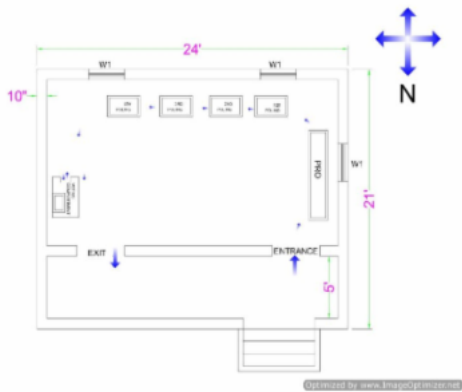

নির্বাচক নিবন্ধন আধিকারিকের স্বাক্ষর

Nazri Naksha

Google Map View

Polling Station Building Front View

Polling Station Front View

Cad View

Key MAP View

1 নাম : শ্রীকান্ত খাটুয়া পিতার নাম: ধীরেন্দ্র খাটুয়া বাড়ির নং : n0038 বয়স : 61 লিঙ্গ : পুরুষ	WB/31/210/330703	ফটো উপলব্ধ	2 নাম : দেবী রানী খাটুয়া স্বামীর নাম: শ্রীকান্ত খাটুয়া বাড়ির নং : n0038 বয়স : 50 লিঙ্গ : মহিলা	DNT1660737	ফটো উপলব্ধ	3 নাম : সুদীপ খাটুয়া পিতার নাম: প্রবীর খাটুয়া বাড়ির নং : N0001 বয়স : 26 লিঙ্গ : পুরুষ	UCB1755727	ফটো উপলব্ধ
4 নাম : শুভদীপু খাটুয়া পিতার নাম: শ্রীকান্ত খাটুয়া বাড়ির নং : এন0038 বয়স : 24 লিঙ্গ : পুরুষ	UCB1972371	ফটো উপলব্ধ	5 নাম : চিত্তরঞ্জন জানা পিতার নাম: মধুসূদন জানা বাড়ির নং : n0023 বয়স : 78 লিঙ্গ : পুরুষ	WB/31/210/330712	ফটো উপলব্ধ	6 নাম : সীতারাবী জানা স্বামীর নাম: চিত্তরঞ্জন জানা বাড়ির নং : n0023 বয়স : 68 লিঙ্গ : মহিলা	WB/31/210/330713	ফটো উপলব্ধ
7 নাম : খোকন জানা পিতার নাম: চিত্তরঞ্জন জানা বাড়ির নং : n0023 বয়স : 47 লিঙ্গ : পুরুষ	UCB1378314	ফটো উপলব্ধ	8 নাম : তাপস জানা পিতার নাম: চিত্তরঞ্জন জানা বাড়ির নং : n0023 বয়স : 43 লিঙ্গ : পুরুষ	UCB1378322	ফটো উপলব্ধ	9 নাম : শ্রাবনী জানা স্বামীর নাম: তাপস জানা বাড়ির নং : n0023 বয়স : 31 লিঙ্গ : মহিলা	UCB1378330	ফটো উপলব্ধ
10 নাম : লক্ষ্মী জানা স্বামীর নাম: খোকন জানা বাড়ির নং : n0023 বয়স : 37 লিঙ্গ : মহিলা	UCB1045509	ফটো উপলব্ধ	11 নাম : সৌরভ মাল্লা পিতার নাম: তপন মাল্লা বাড়ির নং : এন0083 বয়স : 26 লিঙ্গ : পুরুষ	UCB1755735	ফটো উপলব্ধ	12 নাম : পাবেল জানা মাল্লা স্বামীর নাম: শান্তনু মাল্লা বাড়ির নং : এন0083 বয়স : 29 লিঙ্গ : মহিলা	UCB1957083	ফটো উপলব্ধ
13 নাম : ময়না দাস স্বামীর নাম: দুর্গাপদ দাস বাড়ির নং : এন0033 বয়স : 22 লিঙ্গ : মহিলা	UCB2119105	ফটো উপলব্ধ	14 নাম : সুদেষ্ণা দাস স্বামীর নাম: অনুপ দাস বাড়ির নং : এন0001 বয়স : 27 লিঙ্গ : মহিলা	UCB1748896	ফটো উপলব্ধ	15 নাম : সুমনা দাস পিতার নাম: কার্তিক দাশ বাড়ির নং : এন0037 বয়স : 26 লিঙ্গ : মহিলা	UCB1755800	ফটো উপলব্ধ
16 নাম : মৌমিতা দাস পিতার নাম: স্বদেশ দাস বাড়ির নং : এন0043 বয়স : 22 লিঙ্গ : মহিলা	UCB2147163	ফটো উপলব্ধ	17 নাম : তনুশ্রী শীট দাস স্বামীর নাম: চন্দন কুমার দাস বাড়ির নং : এন0039 বয়স : 28 লিঙ্গ : মহিলা	UCB1972389	ফটো উপলব্ধ	18 নাম : সুস্মিতা মন্ডল দাস স্বামীর নাম: প্রবীর কুমার দাস বাড়ির নং : N0034 বয়স : 25 লিঙ্গ : মহিলা	UCB1866854	ফটো উপলব্ধ
19 নাম : দেবিকা সাঁতরা পিতার নাম: দীপক সাঁতরা বাড়ির নং : এন0001 বয়স : 24 লিঙ্গ : মহিলা	UCB1956168	ফটো উপলব্ধ	20 নাম : রেখারাণী দাস স্বামীর নাম: সুভাষ চন্দ্র দাস বাড়ির নং : n0033 বয়স : 54 লিঙ্গ : মহিলা	WB/31/210/330596	ফটো উপলব্ধ	21 নাম : মাধবী দাস স্বামীর নাম: জগন্নাথ দাস বাড়ির নং : n0014 বয়স : 30 লিঙ্গ : মহিলা	UCB1618511	ফটো উপলব্ধ
22 নাম : রবিতা দাস স্বামীর নাম: কার্তিক দাস বাড়ির নং : n0039 বয়স : 31 লিঙ্গ : মহিলা	UCB1558105	ফটো উপলব্ধ	23 নাম : সৃজাতা দাস স্বামীর নাম: সুপ্রভাত দাস বাড়ির নং : n0037 বয়স : 31 লিঙ্গ : মহিলা	UCB1359132	ফটো উপলব্ধ	24 নাম : বিপুল দাস পিতার নাম: ভবেশ দাস বাড়ির নং : n0036 বয়স : 28 লিঙ্গ : পুরুষ	UCB1637859	ফটো উপলব্ধ
25 নাম : আঙ্গুর বালা দাস স্বামীর নাম: সরোজ দাস বাড়ির নং : n0039 বয়স : 58 লিঙ্গ : মহিলা	WB/31/210/330329	ফটো উপলব্ধ	26 নাম : স্বর্ণলতা দাস স্বামীর নাম: দীপক দাস বাড়ির নং : n0157 বয়স : 29 লিঙ্গ : মহিলা	UCB1736693	ফটো উপলব্ধ	27 নাম : শর্জিতা দাস পিতার নাম: বাডেশ্বর দাস বাড়ির নং : n0043 বয়স : 55 লিঙ্গ : পুরুষ	UCB2255511	ফটো উপলব্ধ
28 নাম : রতন কুমার দাস পিতার নাম: সরোজ কুমার দাস বাড়ির নং : n0039 বয়স : 39 লিঙ্গ : পুরুষ	UCB1200161	ফটো উপলব্ধ	29 নাম : কার্তিক দাস পিতার নাম: শংকর দাস বাড়ির নং : n0039 বয়স : 32 লিঙ্গ : পুরুষ	UCB1378363	ফটো উপলব্ধ	30 নাম : কম্পনা দাস স্বামীর নাম: শংকর দাস বাড়ির নং : n0039 বয়স : 53 লিঙ্গ : মহিলা	DNT2602928	ফটো উপলব্ধ