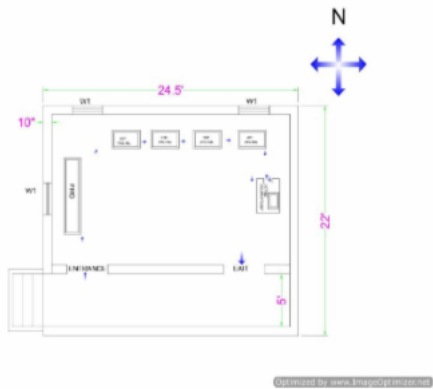

নির্বাচক নিবন্ধন আধিকারিকের স্বাক্ষর

Nazri Naksha

Google Map View

Polling Station Building Front View

Polling Station Front View

Cad View

Key MAP View

1	UCB1558386	নাম : প্রশ্নন পরামান্য পিতার নাম: সুকুমার পরামান্য বাড়ির নং : n0131 বয়স : 29 লিঙ্গ : পুরুষ	ফটো উপলব্ধ	2	WB/31/210/336802	নাম : সেক কালু উদ্দিন পিতার নাম: সেক ইদ্রিশ উদ্দিন বাড়ির নং : n0131 বয়স : 64 লিঙ্গ : পুরুষ	ফটো উপলব্ধ	3	DNT2473809	নাম : সুকুমার পরামান্য পিতার নাম: ধীরেন্দ্র নাথ পরামান্য বাড়ির নং : n0131 বয়স : 59 লিঙ্গ : পুরুষ	ফটো উপলব্ধ
4	DNT2473817	নাম : বর্না পরামান্য স্বামীর নাম: সুকুমার পরামান্য বাড়ির নং : n0131 বয়স : 48 লিঙ্গ : মহিলা	ফটো উপলব্ধ	5	WB/31/210/330011	নাম : মানসী দলাই পিতার নাম: দেবব্রত দলাই বাড়ির নং : n0131 বয়স : 52 লিঙ্গ : মহিলা	ফটো উপলব্ধ	6	UCB1200427	নাম : প্রান্তিকা দলাই (জানা) স্বামীর নাম: অনুপ জানা বাড়ির নং : n0131 বয়স : 35 লিঙ্গ : মহিলা	ফটো উপলব্ধ
7	WB/31/210/336524	নাম : সুনীল কুমার কর পিতার নাম: ভুবন কর বাড়ির নং : n0133 বয়স : 66 লিঙ্গ : মহিলা	ফটো উপলব্ধ	8	WB/31/210/336890	নাম : সুমিত্রা কর স্বামীর নাম: সুনীল কুমার কর বাড়ির নং : n0134 বয়স : 54 লিঙ্গ : মহিলা	ফটো উপলব্ধ	9	DNT2473742	নাম : পঞ্চনন ঘোড়াই পিতার নাম: কুন্তিলাস ঘোড়াই বাড়ির নং : n0014 বয়স : 82 লিঙ্গ : পুরুষ	ফটো উপলব্ধ
10	DNT2473767	নাম : স্বপন ঘোড়াই পিতার নাম: পঞ্চনন ঘোড়াই বাড়ির নং : n0014 বয়স : 51 লিঙ্গ : পুরুষ	ফটো উপলব্ধ	11	DNT2473775	নাম : জয়ন্তী ঘোড়াই স্বামীর নাম: স্বপন ঘোড়াই বাড়ির নং : n0014 বয়স : 46 লিঙ্গ : মহিলা	ফটো উপলব্ধ	12	UCB2119907	নাম : চৈতালি ঘোড়াই পিতার নাম: স্বপন ঘোড়াই বাড়ির নং : এন0014 বয়স : 22 লিঙ্গ : মহিলা	ফটো উপলব্ধ
13	UCB2130318	নাম : শ্রেয়শী জানা পিতার নাম: শান্তনু জানা বাড়ির নং : এন0019 বয়স : 22 লিঙ্গ : মহিলা	ফটো উপলব্ধ	14	UCB2129310	নাম : অঙ্কিতা জানা পিতার নাম: হরপ্রসাদ জানা বাড়ির নং : এন0025 বয়স : 23 লিঙ্গ : মহিলা	ফটো উপলব্ধ	15	UCB2071660	নাম : সঞ্জয় জানা পিতার নাম: নন্দ জানা বাড়ির নং : এন0100 বয়স : 23 লিঙ্গ : পুরুষ	ফটো উপলব্ধ
16	DNT1346576	নাম : মহুয়া জানা স্বামীর নাম: শঙ্কর কুমার জানা বাড়ির নং : n0032 বয়স : 47 লিঙ্গ : মহিলা	ফটো উপলব্ধ	17	UCB2002202	নাম : শান্তনু জানা পিতার নাম: নিখিল জানা বাড়ির নং : n0019 বয়স : 50 লিঙ্গ : পুরুষ	ফটো উপলব্ধ	18	UCB2050821	নাম : পুষ্পেন্দু জানা পিতার নাম: সমীরন জানা বাড়ির নং : এন0012 বয়স : 23 লিঙ্গ : পুরুষ	ফটো উপলব্ধ
19	WB/31/210/330764	নাম : গীতা রানী জানা স্বামীর নাম: সুধাংশু শেখর জানা বাড়ির নং : n0023 বয়স : 57 লিঙ্গ : মহিলা	ফটো উপলব্ধ	20	WB/31/210/330673	নাম : দেবশীষ জানা পিতার নাম: কানাইলাল জানা বাড়ির নং : n0025 বয়স : 64 লিঙ্গ : পুরুষ	ফটো উপলব্ধ	21	UCB1200377	নাম : অনুপ জানা মায়ের নাম: কালীপদ জানা বাড়ির নং : n0022 বয়স : 38 লিঙ্গ : পুরুষ	ফটো উপলব্ধ
22	UCB1756030	নাম : সম্পা জানা পিতার নাম: সুধাংশু শেখর জানা বাড়ির নং : এন0023 বয়স : 26 লিঙ্গ : মহিলা	ফটো উপলব্ধ	23	DNT1345503	নাম : অতনু জানা পিতার নাম: নিখিল জানা বাড়ির নং : n0019 বয়স : 48 লিঙ্গ : পুরুষ	ফটো উপলব্ধ	24	DNT2724417	নাম : চন্দনী জানা স্বামীর নাম: অতনু জানা বাড়ির নং : n0019 বয়স : 38 লিঙ্গ : মহিলা	ফটো উপলব্ধ
S2 25	UCB1884915	নাম : তুলসী জানা পিতার নাম: গণেশ চন্দ্র জানা বাড়ির নং : N0115 বয়স : 25 লিঙ্গ : মহিলা	ফটো উপলব্ধ	26	UCB1884899	নাম : শুভঙ্কর জানা পিতার নাম: সুকান্ত জানা বাড়ির নং : N0100 বয়স : 25 লিঙ্গ : পুরুষ	ফটো উপলব্ধ	27	UCB1957109	নাম : সুমনা জানা পিতার নাম: শঙ্কর কুমার জানা বাড়ির নং : এন0032 বয়স : 24 লিঙ্গ : মহিলা	ফটো উপলব্ধ
28	UCB1558444	নাম : মৌমিতা জানা পিতার নাম: হরপ্রসাদ জানা বাড়ির নং : n0025 বয়স : 29 লিঙ্গ : মহিলা	ফটো উপলব্ধ	29	WB/31/210/330496	নাম : শঙ্কর কুমার জানা পিতার নাম: সন্তোষ জানা বাড়ির নং : n0032 বয়স : 55 লিঙ্গ : পুরুষ	ফটো উপলব্ধ	30	UCB1637925	নাম : অজয় জানা পিতার নাম: আশীষ জানা বাড়ির নং : n0025 বয়স : 29 লিঙ্গ : পুরুষ	ফটো উপলব্ধ